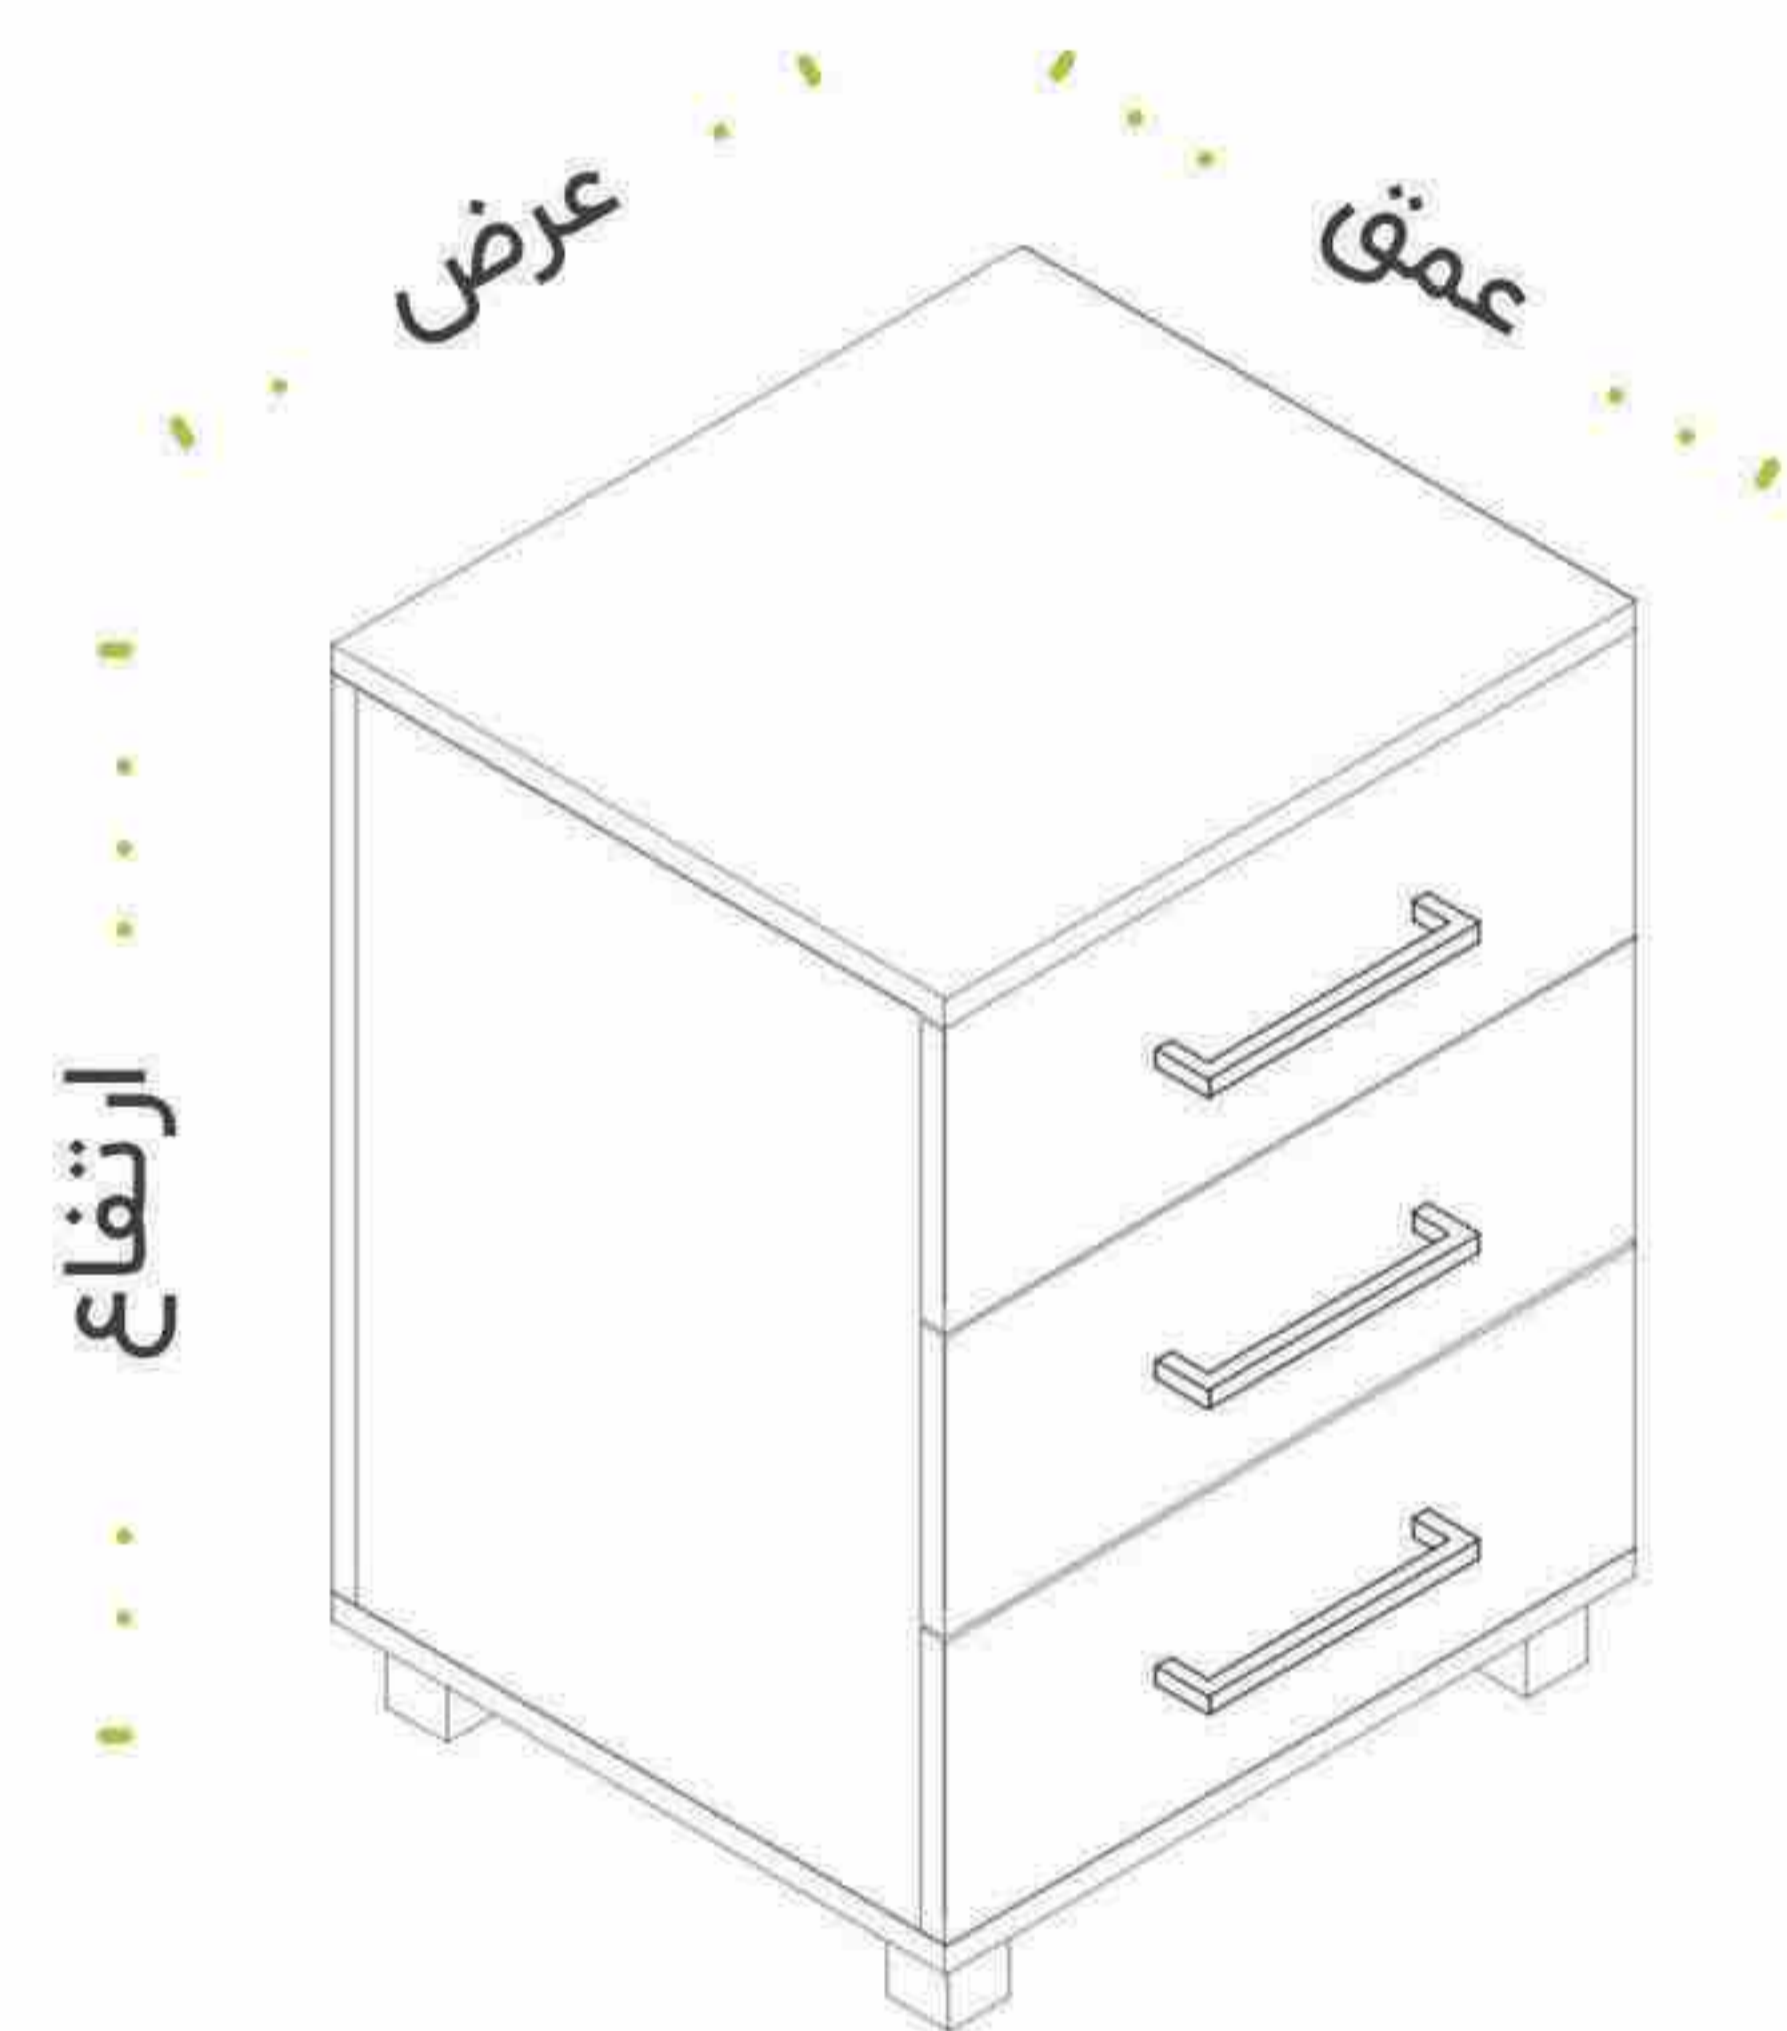

فایل کشوی جوینت | Dfj1

چوب	مات/کتان/برفی	رنگ درب/بدنه
 بلوطی روشن	 سفید	
 بلوطی تیره	 مشکی	
 فندقی	 طوسی	
	 نقره ای	

عرض ها : ۴۰
عمق ها : ۴۵
ارتفاع استاندارد : ۶۰-۶۹٫۵

ردیف	نام محصول	کد	عرض	عمق	ارتفاع	پیک (کارتن)
۱	فایل ۲ کشو	Dfj۱۲	۴۰	۴۵	۶۰	✓
۲	فایل ۳ کشو	Dfj۱۳	۴۰	۴۵	۶۰	✓
۲	فایل ۴ کشو	Dfj۱۴	۴۰	۴۵	۶۹٫۵	✓

*

فایل کشوی جوینت | Dfz2

چوب	مات/کتان/برفی	رنگ درب/بدنه
 بلوطی روشن	 سفید	
 بلوطی تیره	 مشکی	
 فندقی	 طوسی	
	 نقره ای	

عرض ها : ۴۰
عمق ها : ۴۵
ارتفاع استاندارد : ۶۰-۶۹,۵

ردیف	نام محصول	کد	عرض	عمق	ارتفاع	پک (کارتن)
۱	فایل ۲ کشو	Dfz۲۲	۴۰	۴۵	۶۰	✓
۲	فایل ۳ کشو	Dfz۲۳	۴۰	۴۵	۶۰	✓
۲	فایل ۴ کشو	Dfz۲۴	۴۰	۴۵	۶۹,۵	✓