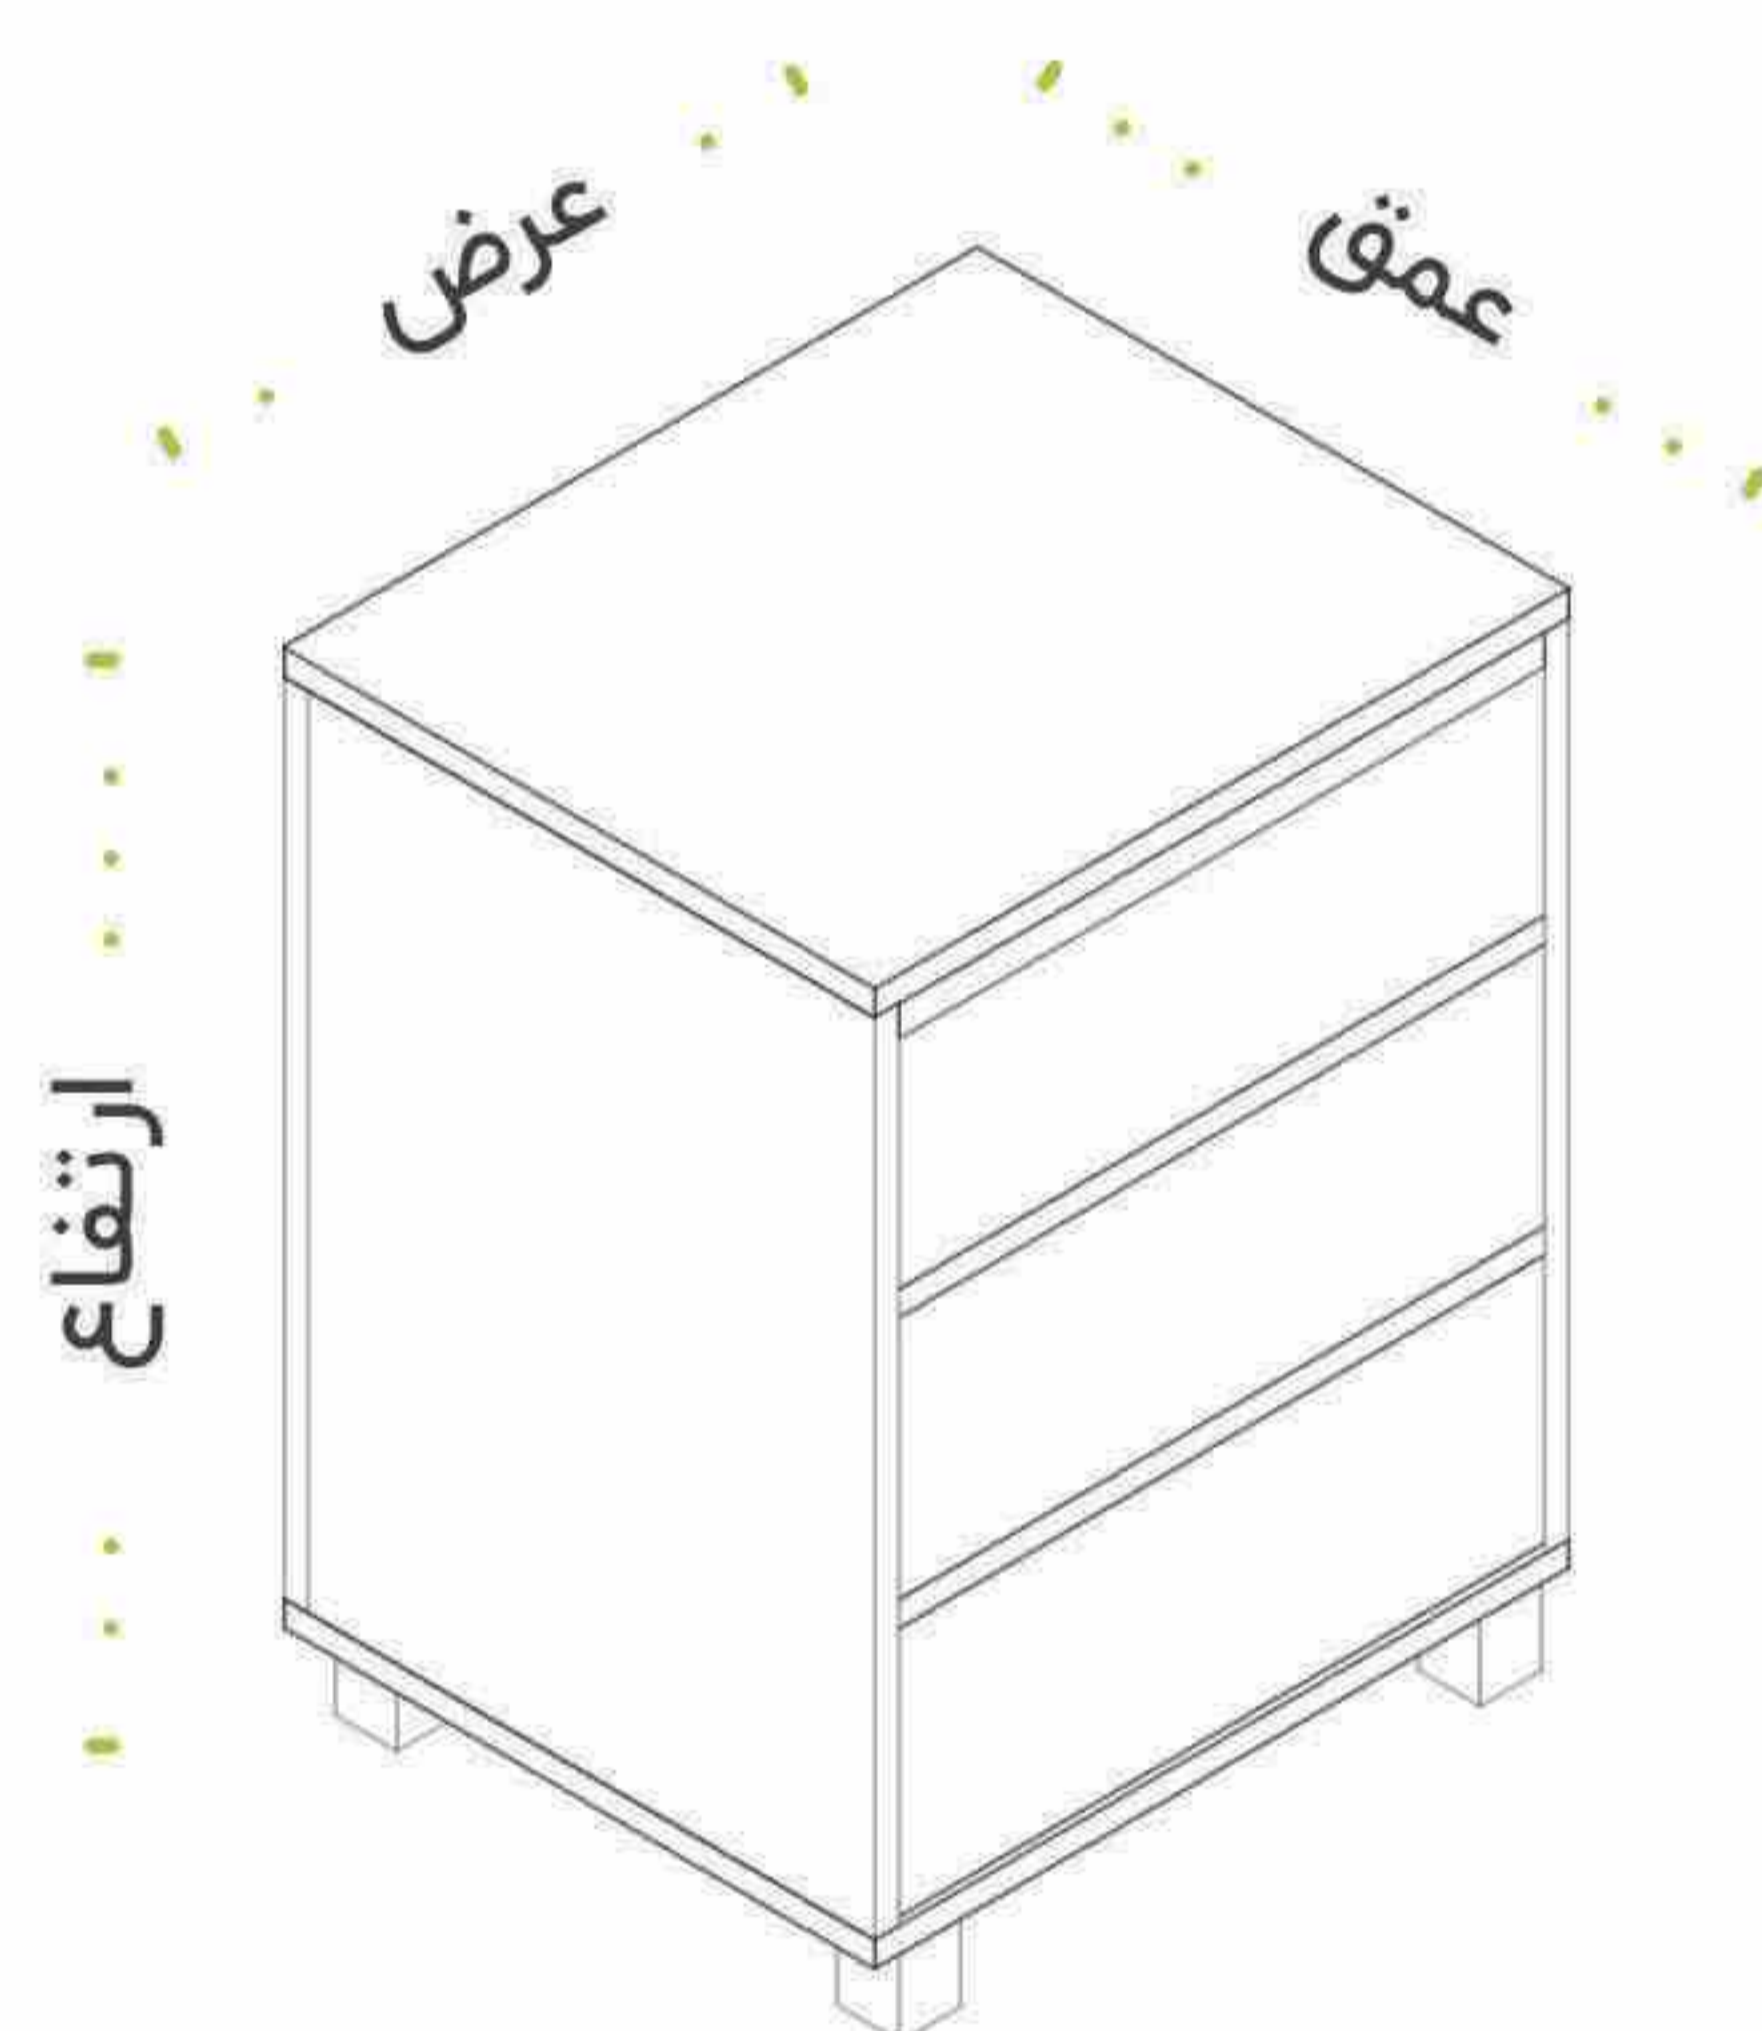

فایل کشوی جوینت | Dfj1

چوب	مات/کتان/برفی	رنگ درب/بدنه
 بلوطی روشن	 سفید	
 بلوطی تیره	 مشکی	
 فندقی	 طوسی	
	 نقره ای	

عرض ها : ۴۰
عمق ها : ۴۵
ارتفاع استاندارد : ۶۰-۶۹٫۵

ردیف	نام محصول	کد	عرض	عمق	ارتفاع	پیک (کارتن)
۱	فایل ۲ کشو	Dfj۱۲	۴۰	۴۵	۶۰	✓
۲	فایل ۳ کشو	Dfj۱۳	۴۰	۴۵	۶۰	✓
۲	فایل ۴ کشو	Dfj۱۴	۴۰	۴۵	۶۹٫۵	✓

*

فایل کشوی جوینت | Dfz2

چوب	مات/کتان/برفی	رنگ درب/بدنه
 بلوطی روشن	 سفید	
 بلوطی تیره	 مشکی	
 فندقی	 طوسی	
	 نقره ای	

عرض ها : ۴۰
عمق ها : ۴۵
ارتفاع استاندارد : ۶۰-۶۹,۵

ردیف	نام محصول	کد	عرض	عمق	ارتفاع	پک (کارتن)
۱	فایل ۲ کشو	Dfz۲۲	۴۰	۴۵	۶۰	✓
۲	فایل ۳ کشو	Dfz۲۳	۴۰	۴۵	۶۰	✓
۲	فایل ۴ کشو	Dfz۲۴	۴۰	۴۵	۶۹,۵	✓

*

فایل کشوی جوینت | Dfj3

چوب	مات/کتان/برفی	رنگ درب/بدنه
 بلوطی روشن	 سفید	رنگ درب/بدنه
 بلوطی تیره	 مشکی	
 فندقی	 طوسی	
	 نقره ای	

عرض ها : ۴۰
عمق ها : ۴۵
ارتفاع استاندارد : ۶۰-۶۹٫۵

ردیف	نام محصول	کد	عرض	عمق	ارتفاع	پک (کارتن)
۱	فایل ۲ کشو	Dfj32	۴۰	۴۵	۶۰	✓
۲	فایل ۳ کشو	Dfj33	۴۰	۴۵	۶۰	✓
۲	فایل ۴ کشو	Dfj34	۴۰	۴۵	۶۹٫۵	✓