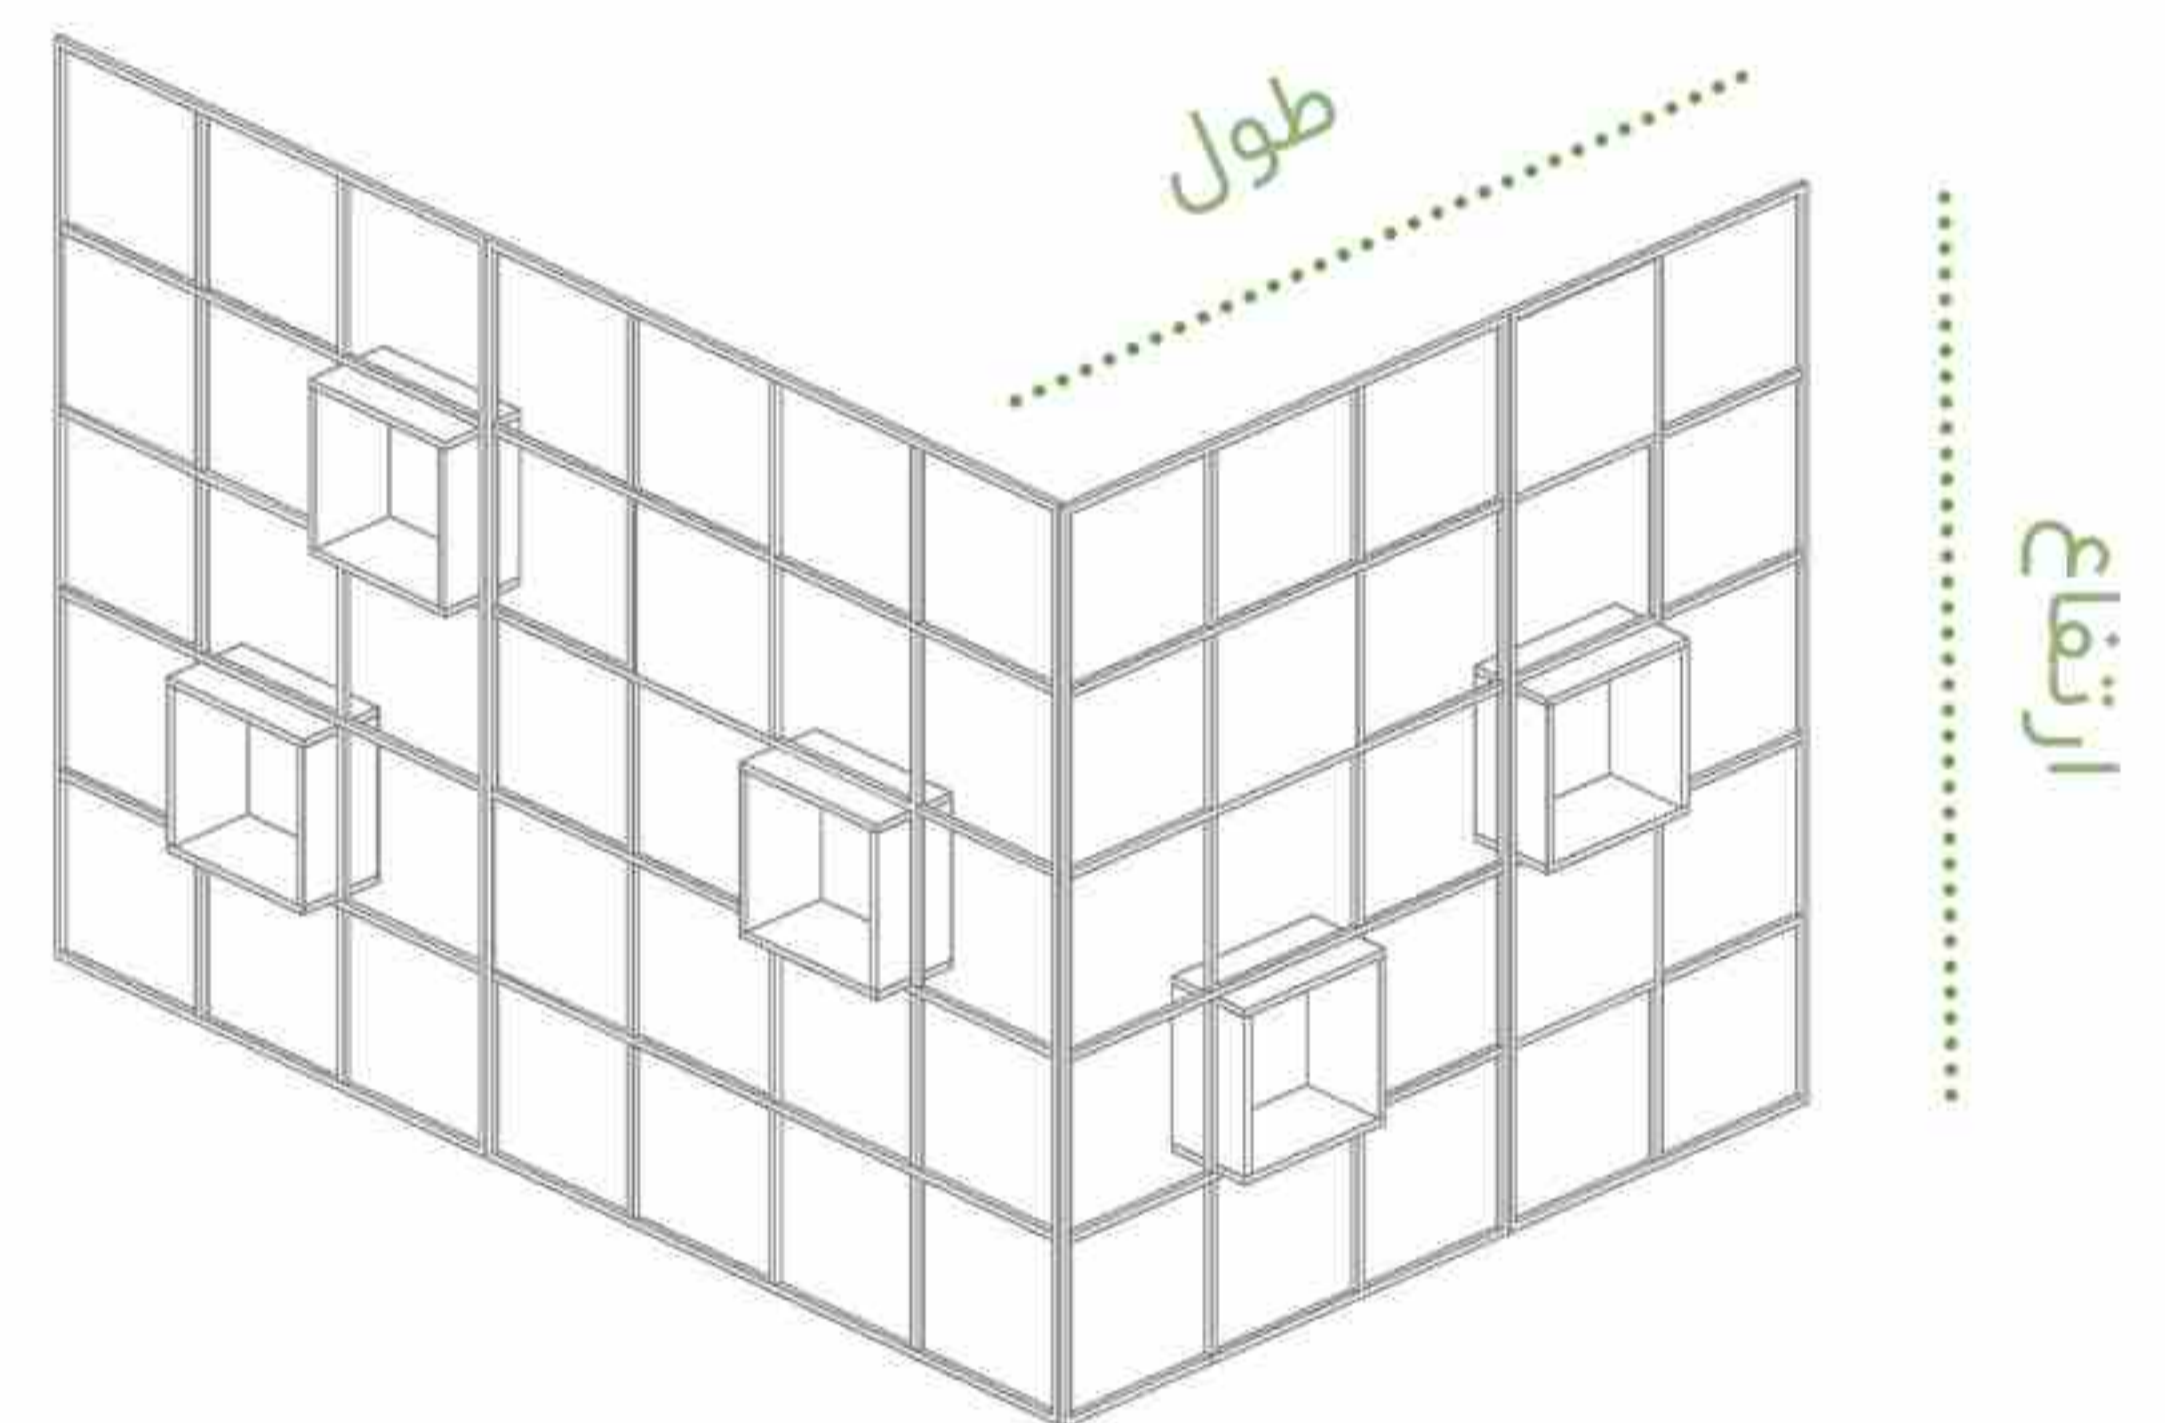

طول ها : ۴۱۸/۲۹۳/۲۱۰/۱۲۴
عمق : ۲۰/۲
ارتفاع : ۲۱۰

ردیف	نام محصول	کد	طول	عمق	ارتفاع
۱	جداکنند (گرید) Joint	Dgz1	۱۲۴	۲-۲۰	۲۱۰
۲	جداکنند (گرید) Joint	Dgz2	۲۱۰	۲-۲۰	۲۱۰
۳	جداکنند (گرید) Joint	Dgz3	۲۹۳	۲-۲۰	۲۱۰
۴	جداکنند (گرید) Joint	Dgz4	۴۱۸	۲-۲۰	۲۱۰