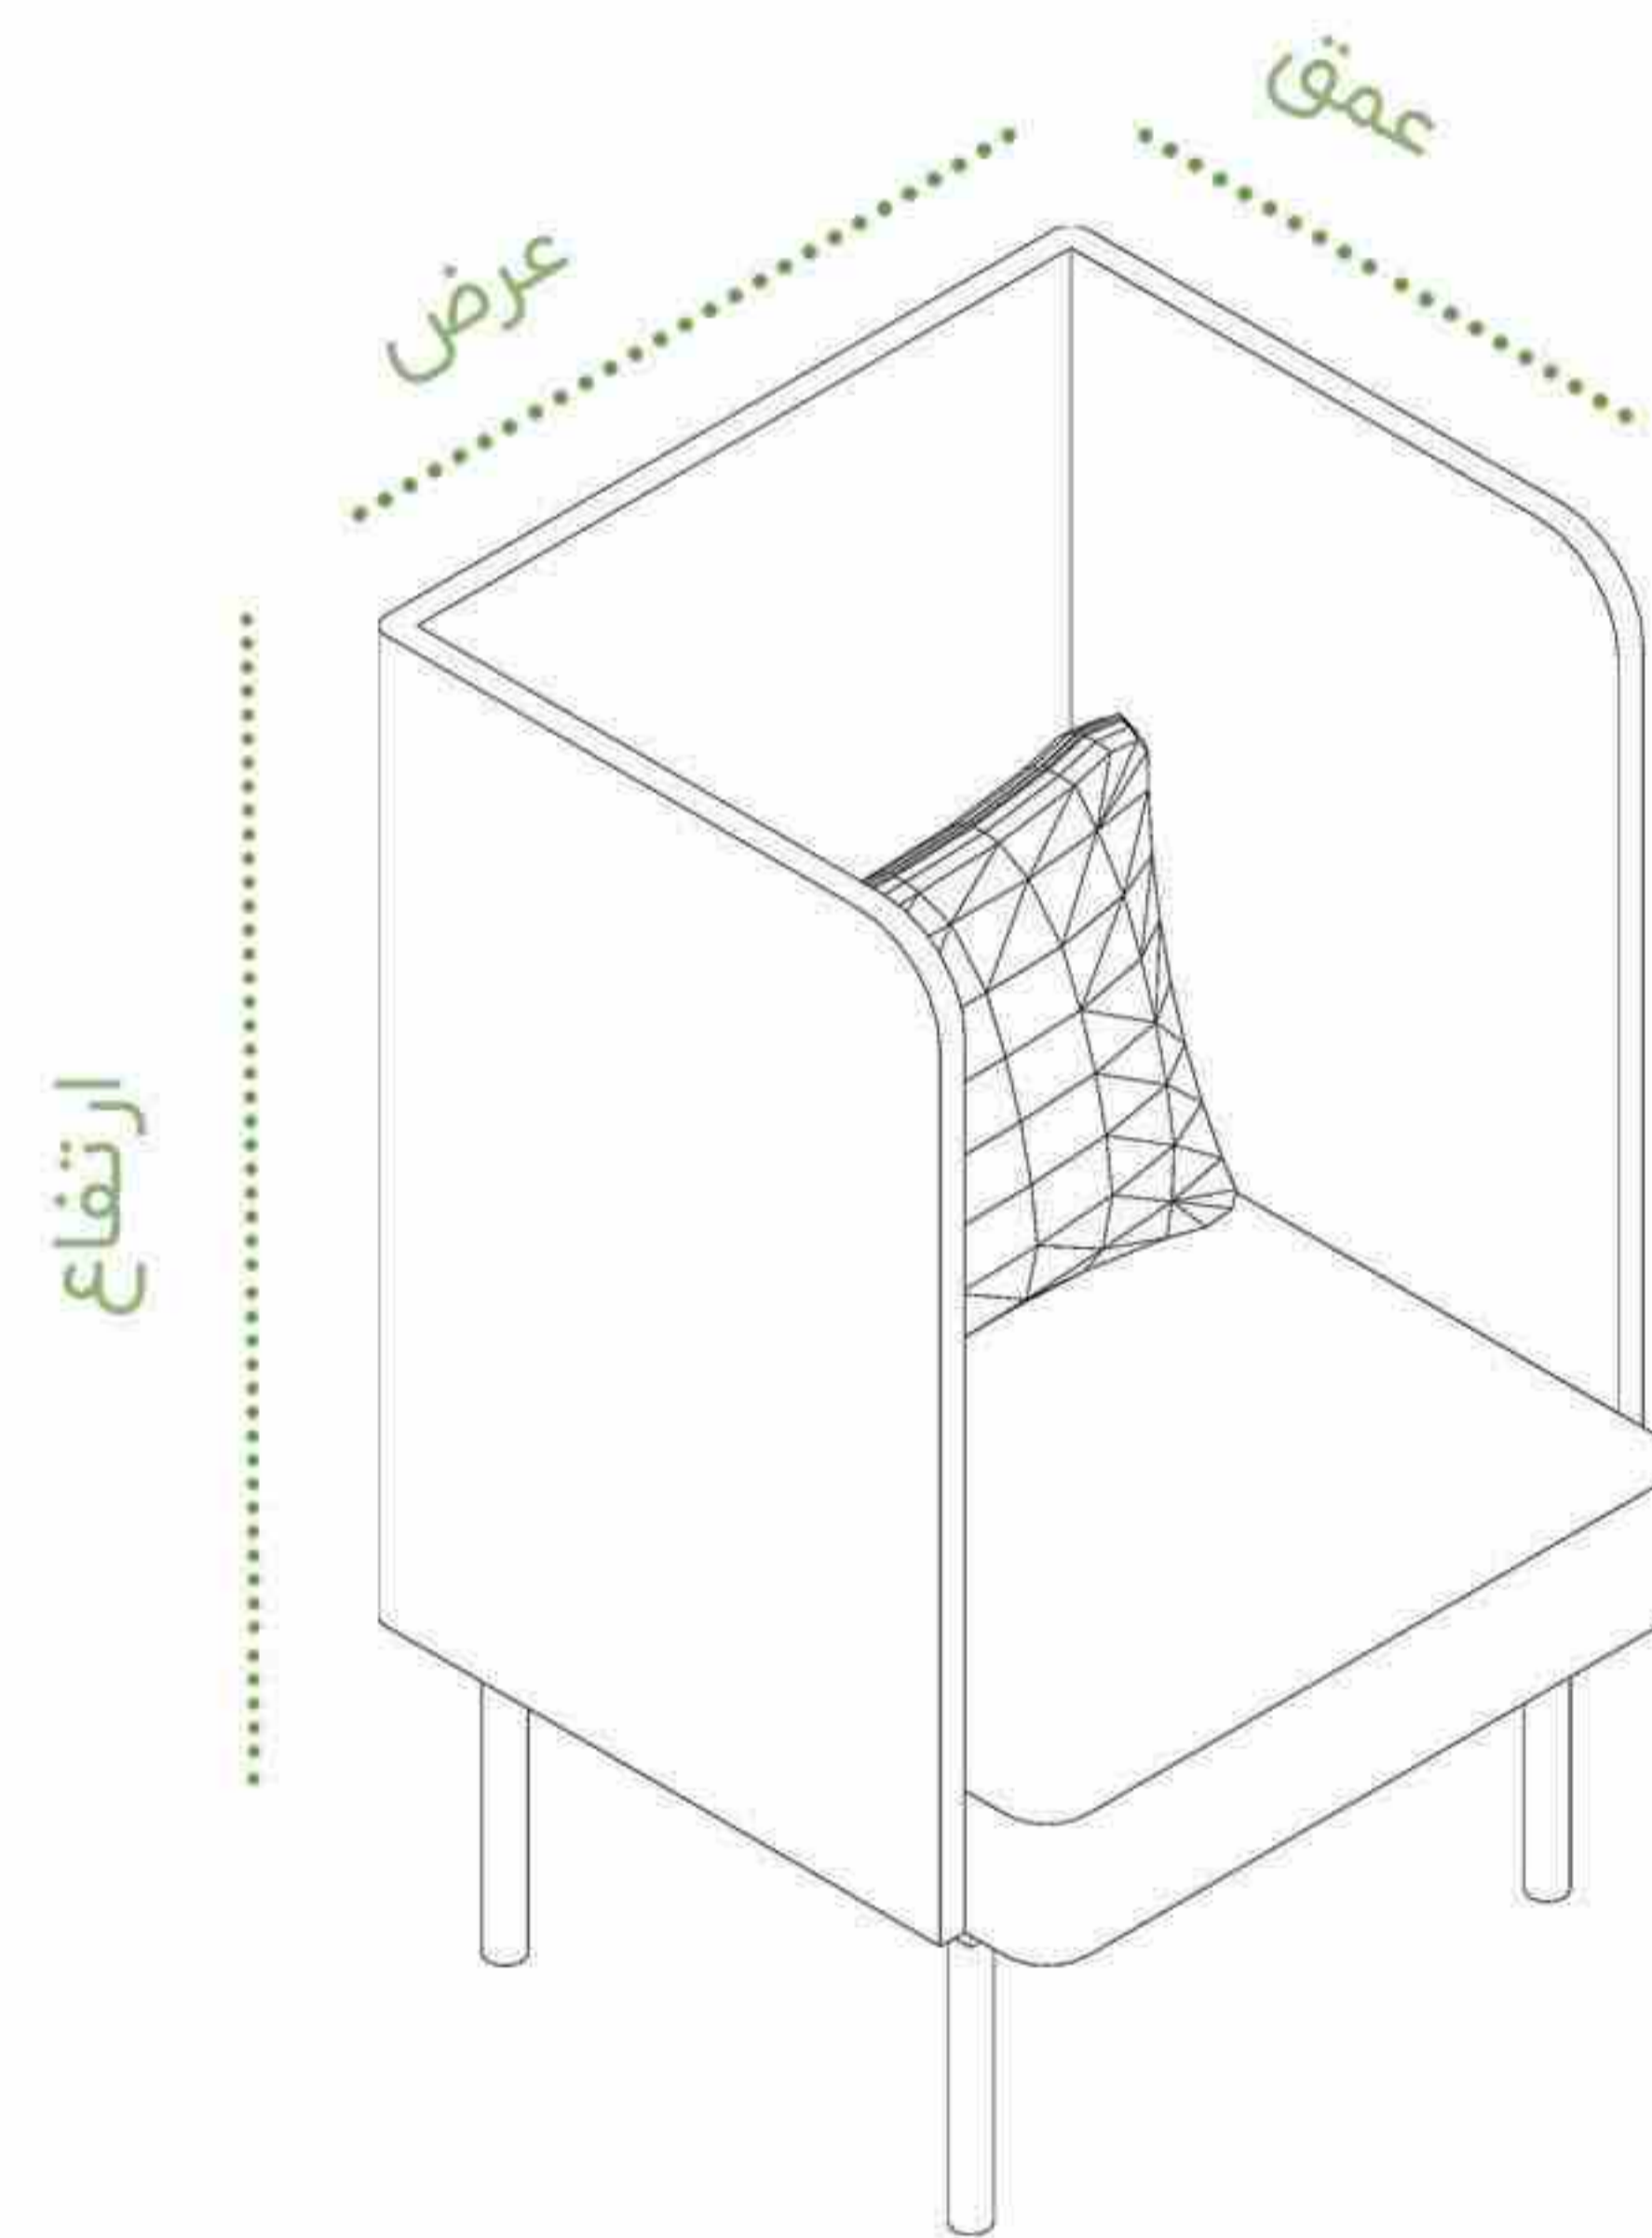

مبل ال جوینت | Lsj

ردیف	نام محصول	کد	طول	عمق	ارتفاع	پک (کارتن)
۱	مبل ال جوینت Joint	Lsj	۲۸۰	۲۲۰	۷۹	

مبل سکوت جوینت | Dssj

رنگ فلز

رنگ پارچه

قرمز سبز آبی زرد مشکی

عرض : ۸۵-۱۷۰
عمق : ۷۵
ارتفاع : ۱۳۰

ردیف	نام محصول	کد	عرض	عمق	ارتفاع	پک (کارتن)
۱	مبل سکوت ۱ نفره Joint	Dssj۱	۸۵	۷۵	۱۳۰	
۲	مبل سکوت ۲ نفره Joint	Dssj۲	۱۷۰	۷۵	۱۳۰	