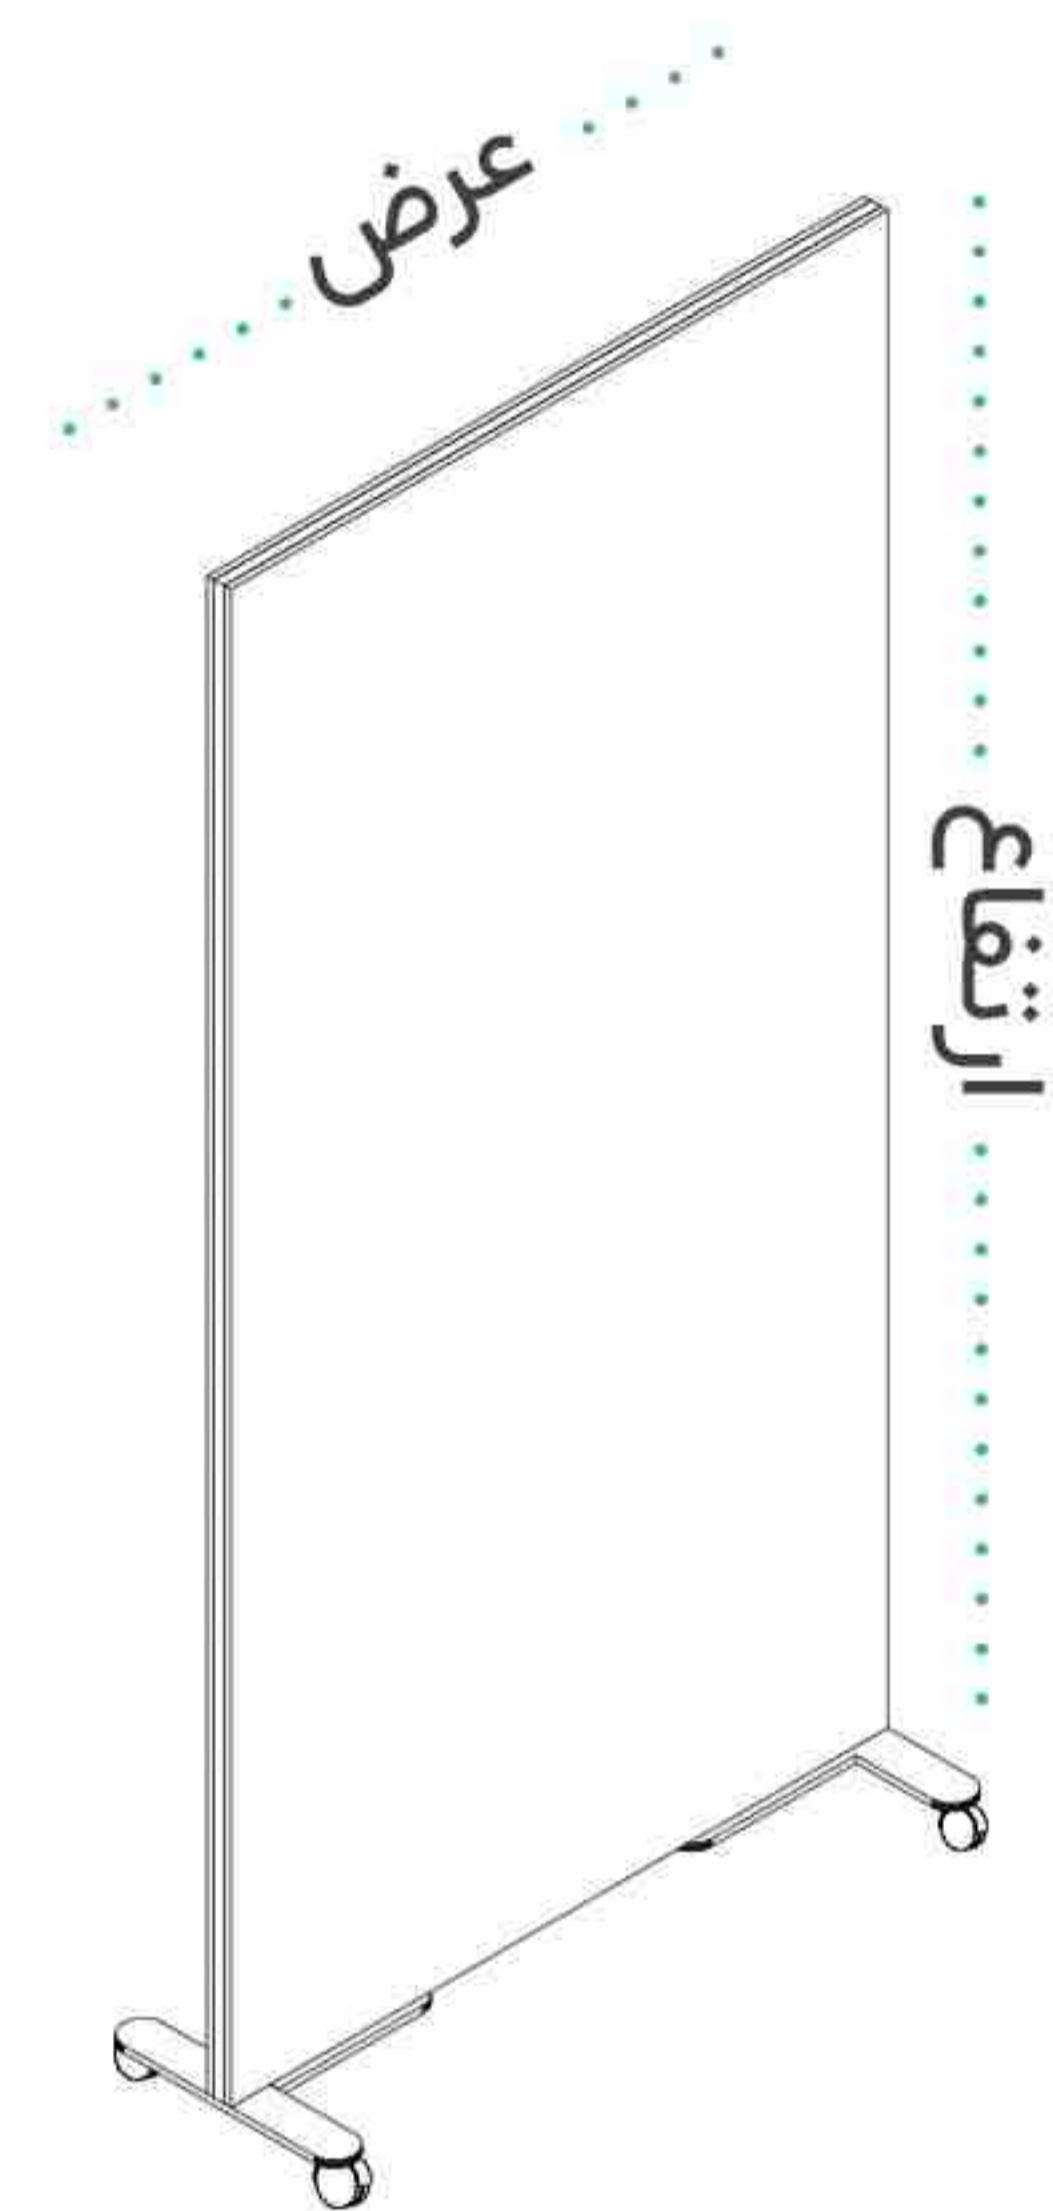

برد شیشه ای جوینت | Dbj

رنگ شیشه

رنگ فریم

عرض ها : ۸۰/۹۰
ارتفاع استاندارد : ۱۹۰

ردیف	نام محصول	کد	طول	عرض	ارتفاع	پک (کارتن)
۱	برد شیشه JOINT	Dbj2	-	۸۰	۱۹۰	
۲	برد شیشه JOINT	Dbj3	-	۸۰	۱۹۰	
۳	برد شیشه JOINT	Dbj4	-	۹۰	۱۹۰	
۴	برد شیشه+نمد JOINT	Dbj5	-	۸۰	۱۹۰	