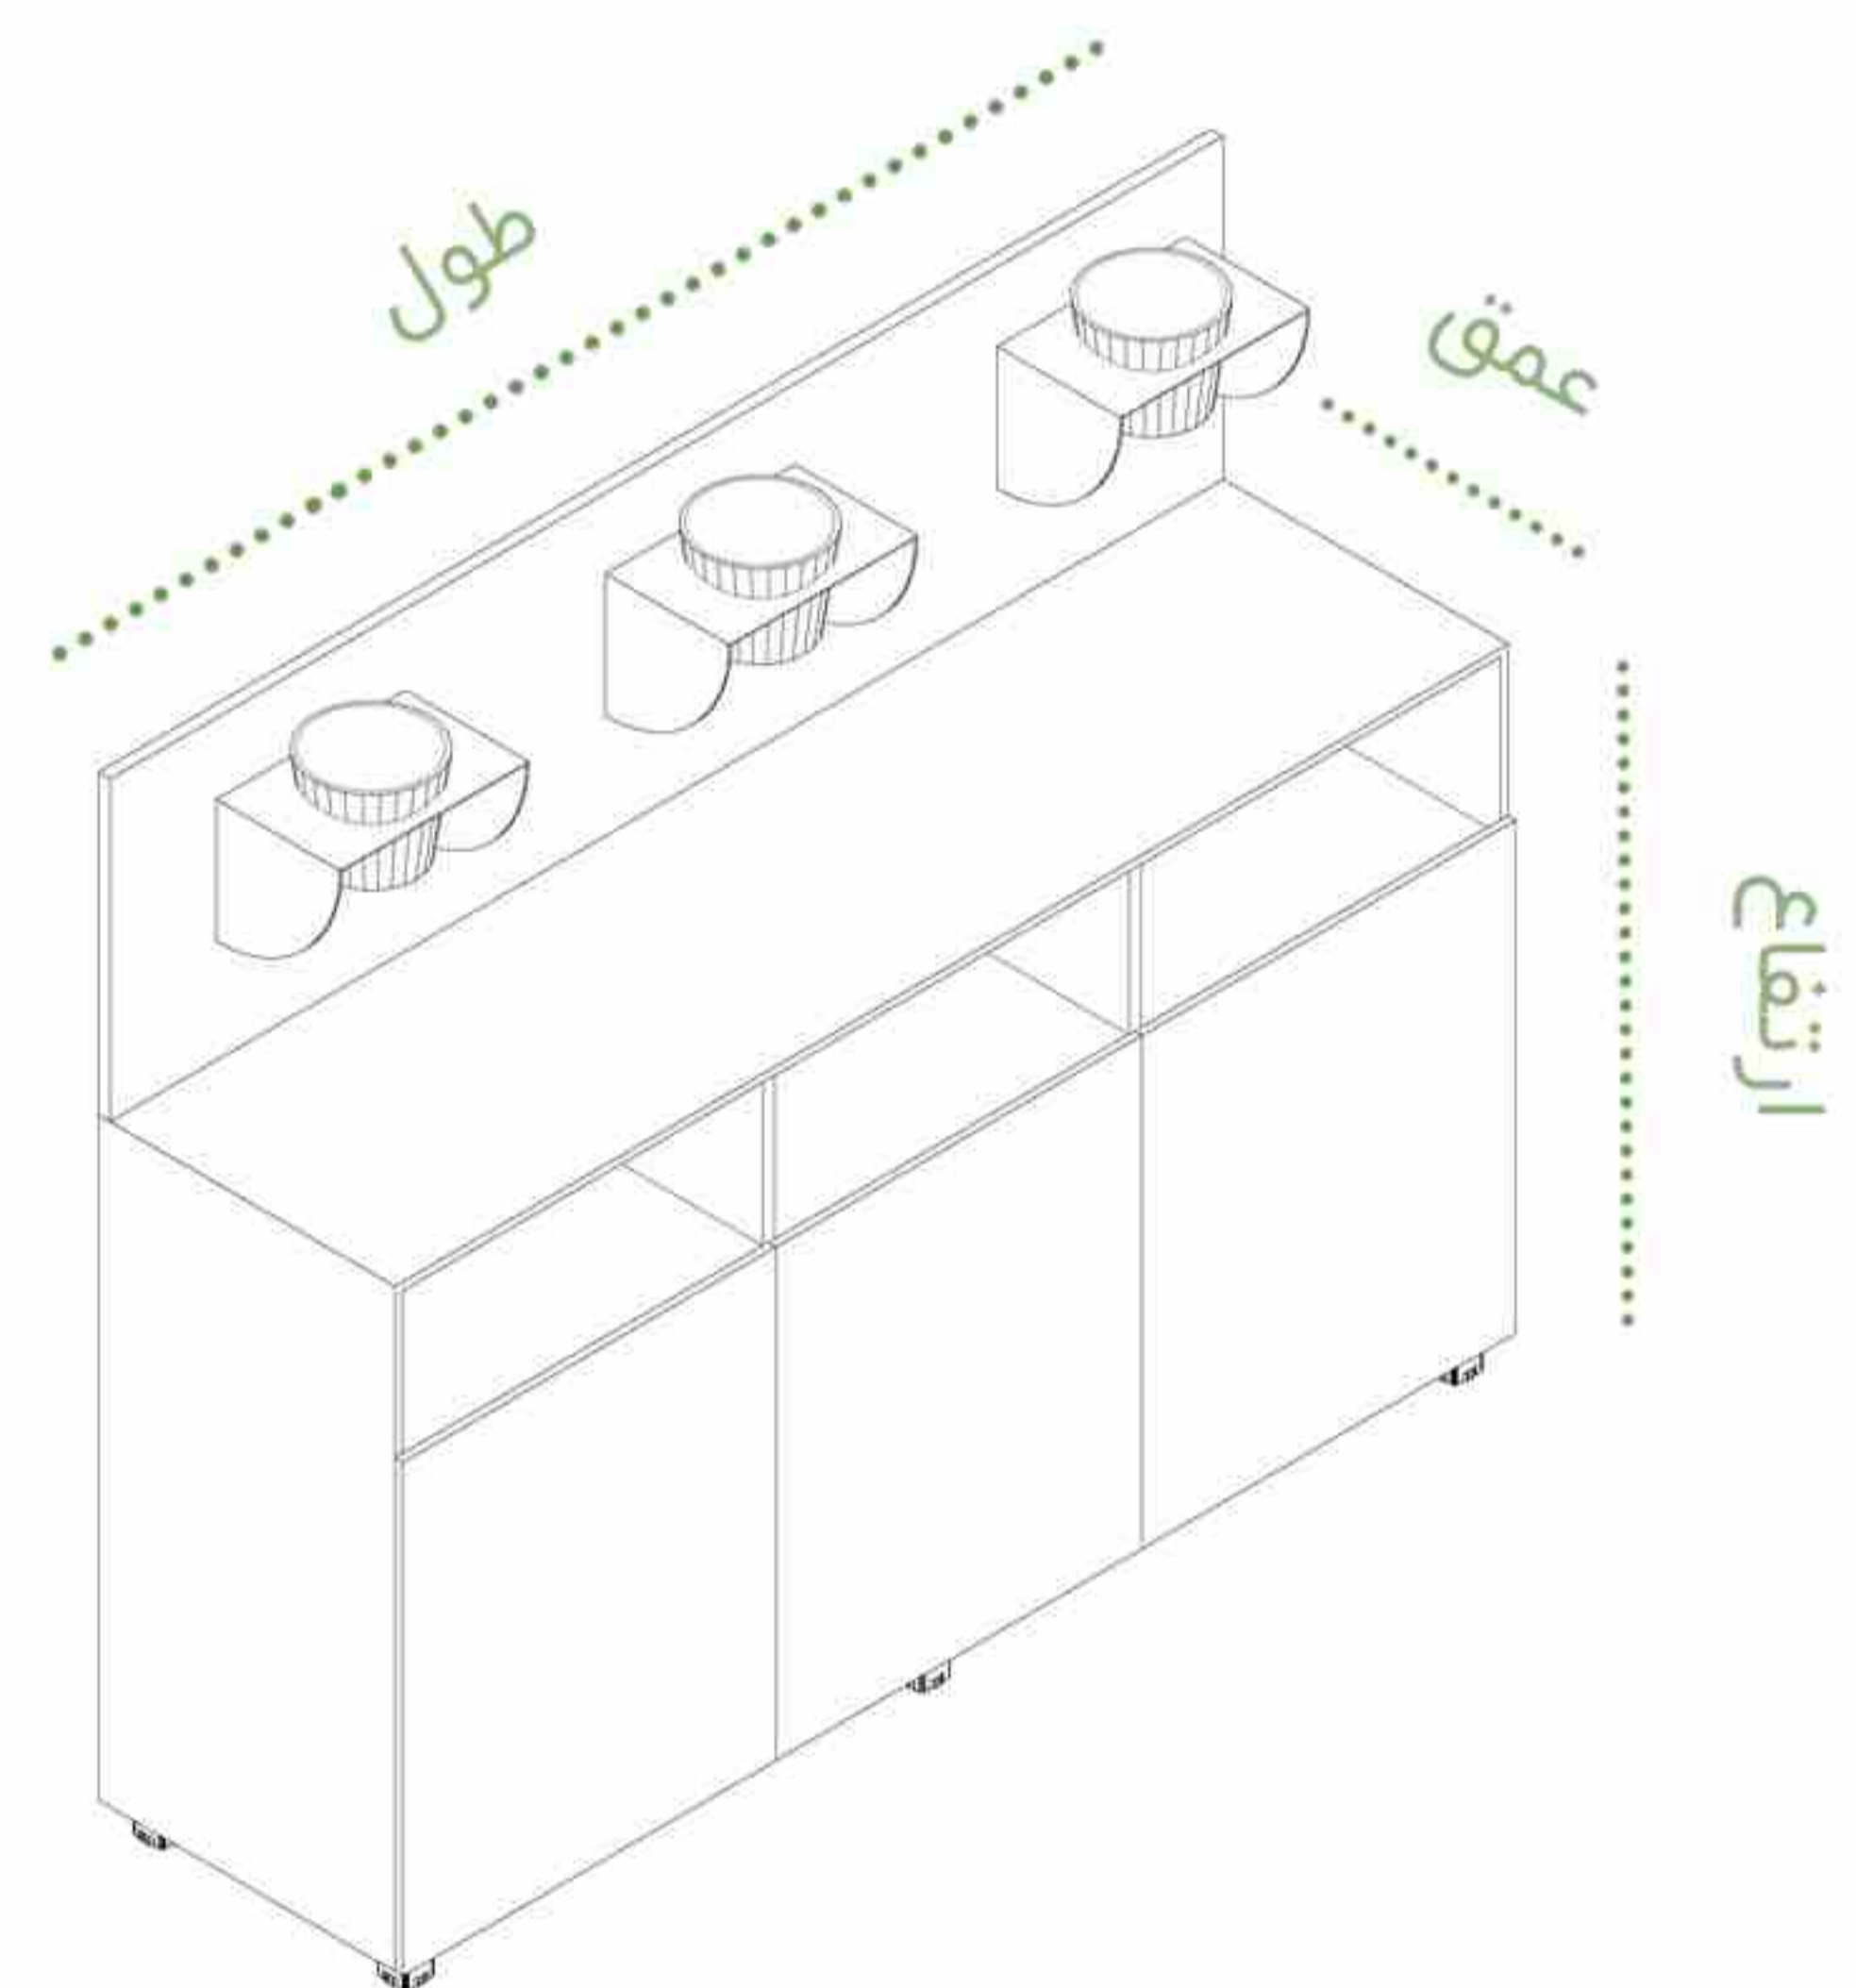

DENITE

ADVANCED FURNITURE

کاتالوگ محصولات سری جوینت

JOINT SERIES
2023

ایستگاه بازیافت جوینت | Drj

چوب		مات/کتان/برفی	
	بلوطی روشن		سفید
	بلوطی تیره		مشکی
	فندقی		طوسی
			نقره ای

رنگ صفحه

طول : ۱۴۰
عمق : ۴۲
ارتفاع : ۱۲۰