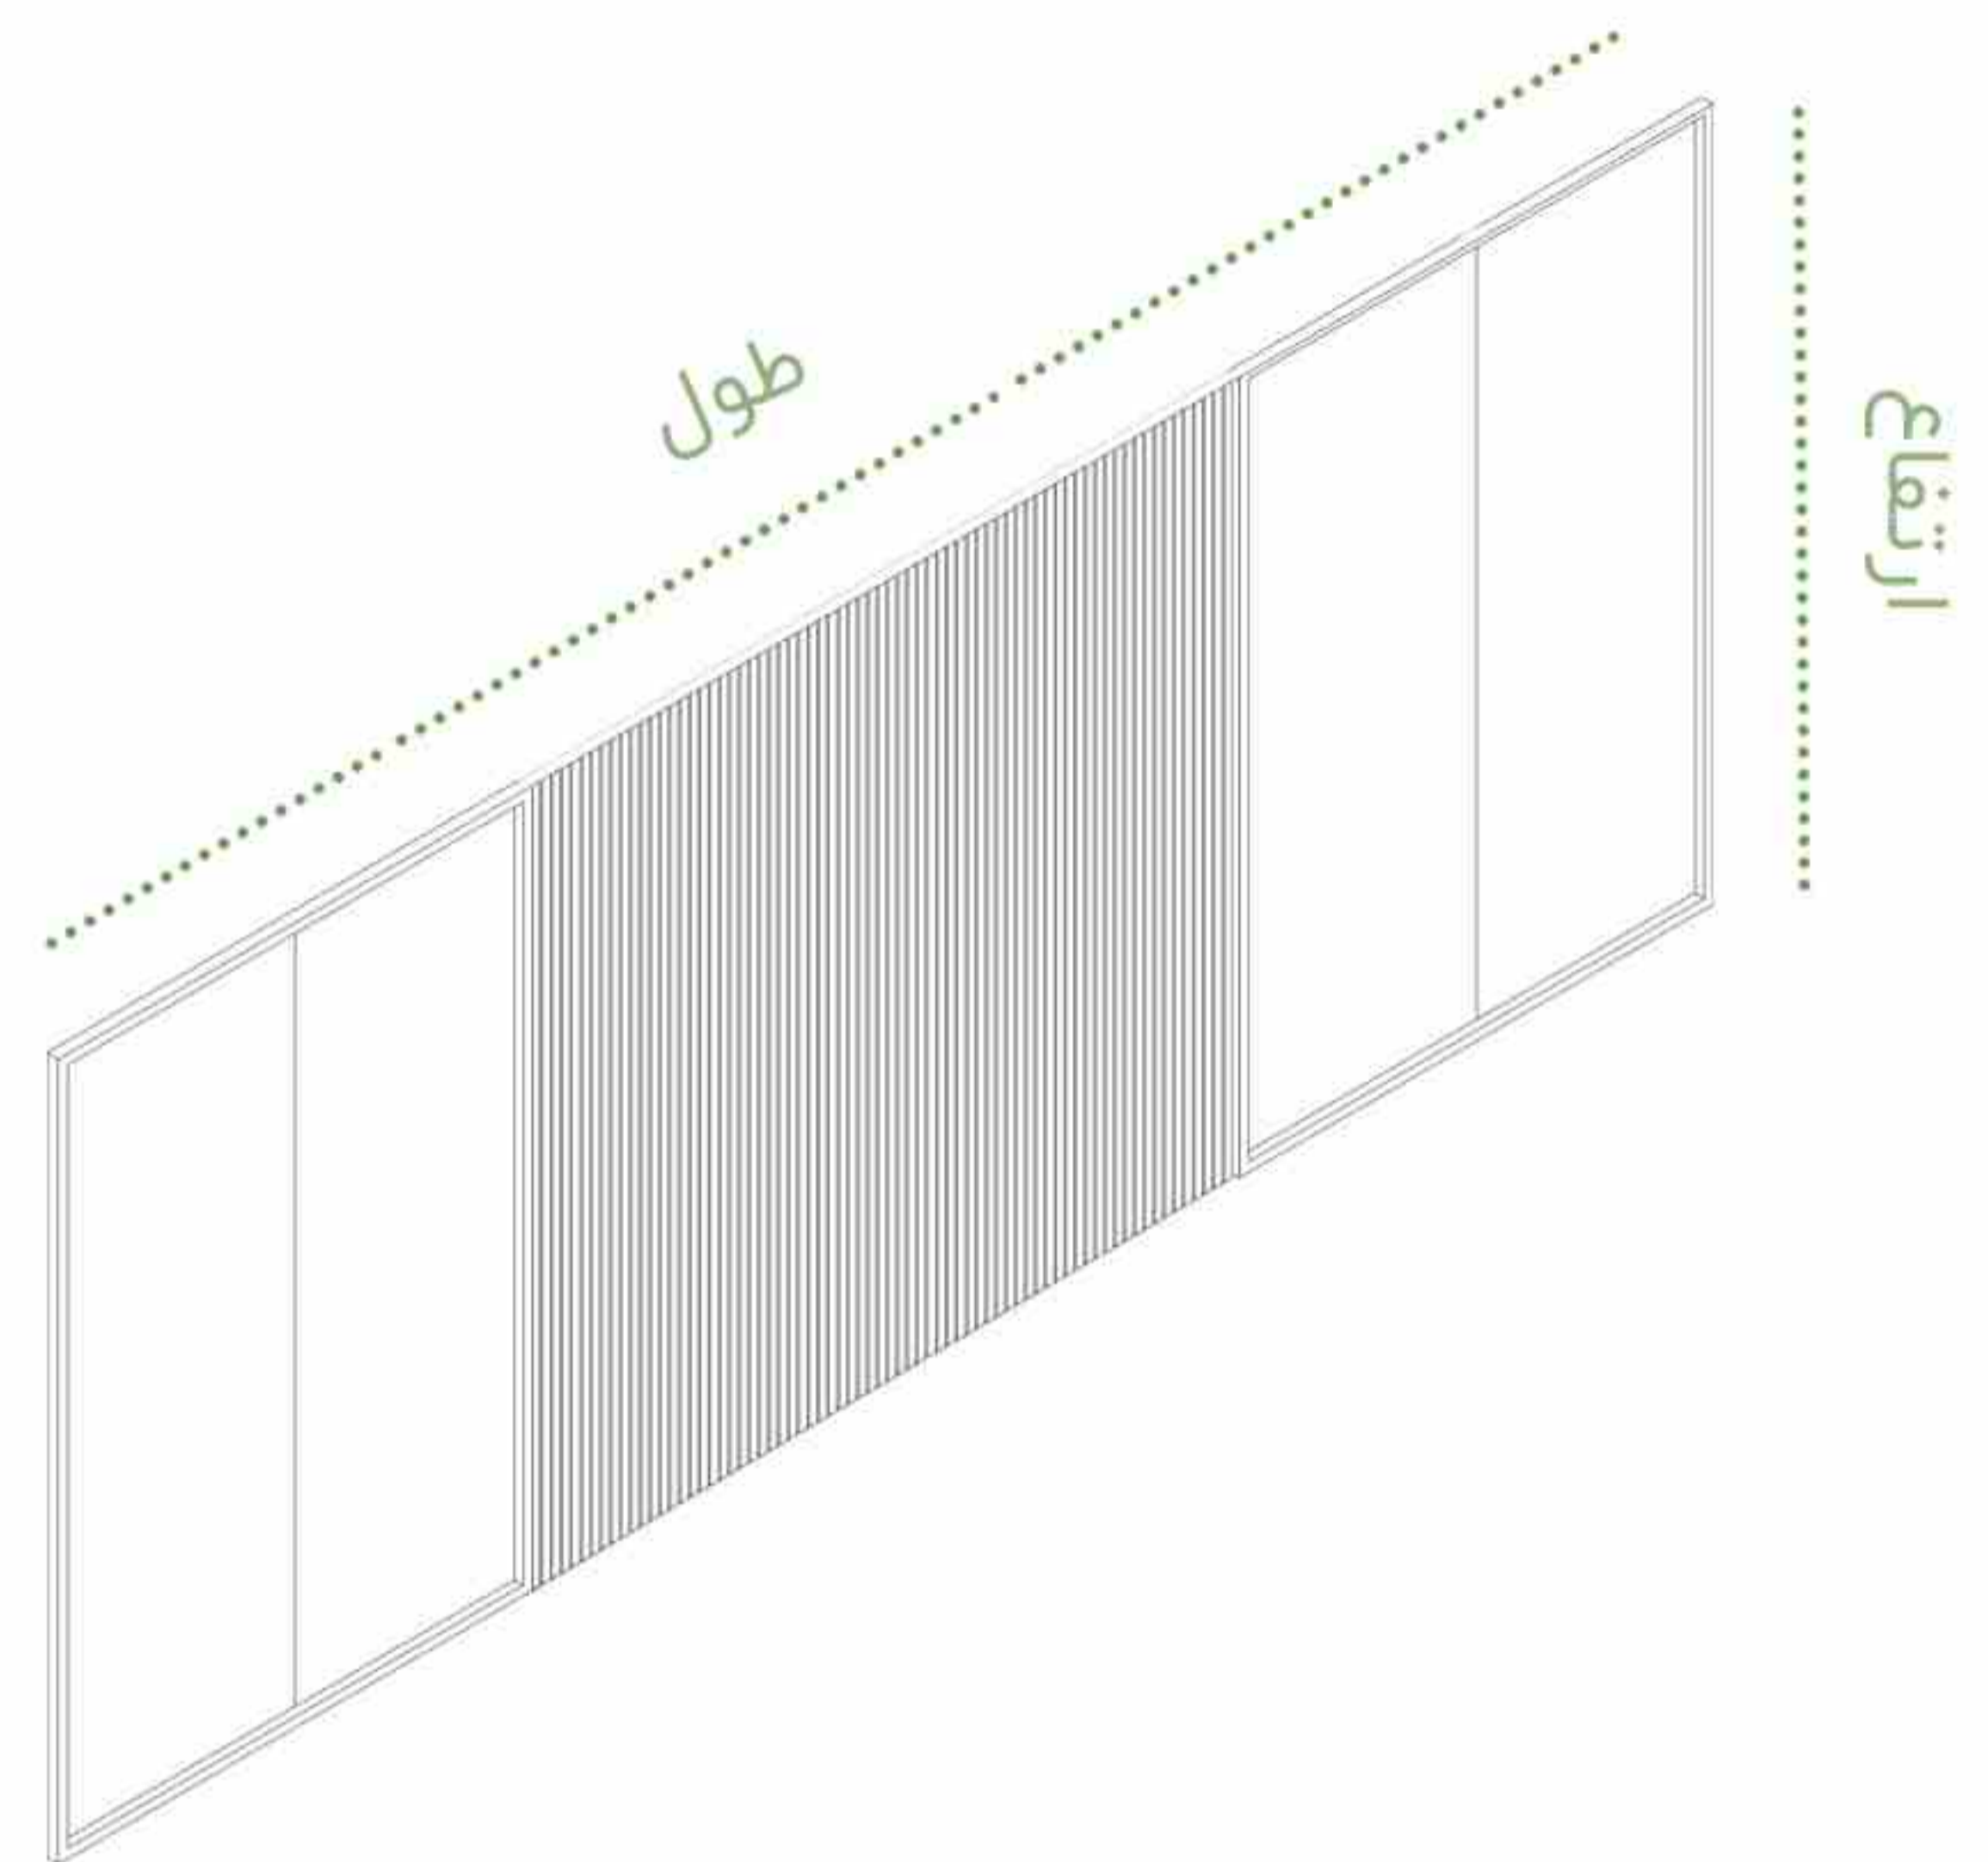

جدا کننده (لوور) جوینت | Ddj

رنگ چوب

چوب	مات/کتان/برفی
 بلوطی روشن	 سفید
 بلوطی تیره	 مشکی
 فندقی	 طوسی
	 نقره ای

رنگ فلز	مات	نقره ای	طوسی	سفید براق
				

رنگ فلز

طول ها : ۱/۲/۳
قطر : ۱۰
ارتفاع : ۲۷۰

ردیف	نام محصول	کد	طول (m)	قطر (cm)	ارتفاع	پک (کارتن)
۱	جداکننده (لوور) Joint	Ddj۱	۱	۱۰	۲۷۰	
۲	جداکننده (پارتیشن) Joint	Ddj۲	۱	۱۰	۲۷۰	
۳	جداکننده (لوور+پارتیشن) Joint	Ddj۳	۲	۱۰	۲۷۰	
۴	جداکننده (پارتیشن+لوور+پارتیشن) Joint	Ddj۴	۳	۱۰	۲۷۰	

رنگ فلز

رنگ نمَد

طول ها : ۴۱۸/۲۹۳/۲۱۰/۱۲۴
عمق : ۲۰/۲
ارتفاع : ۲۱۰

ردیف	نام محصول	کد	طول	عمق	ارتفاع
۱	جداکنند (گرید) Joint	Dgz1	۱۲۴	۲-۲۰	۲۱۰
۲	جداکنند (گرید) Joint	Dgz2	۲۱۰	۲-۲۰	۲۱۰
۳	جداکنند (گرید) Joint	Dgz3	۲۹۳	۲-۲۰	۲۱۰
۴	جداکنند (گرید) Joint	Dgz4	۴۱۸	۲-۲۰	۲۱۰