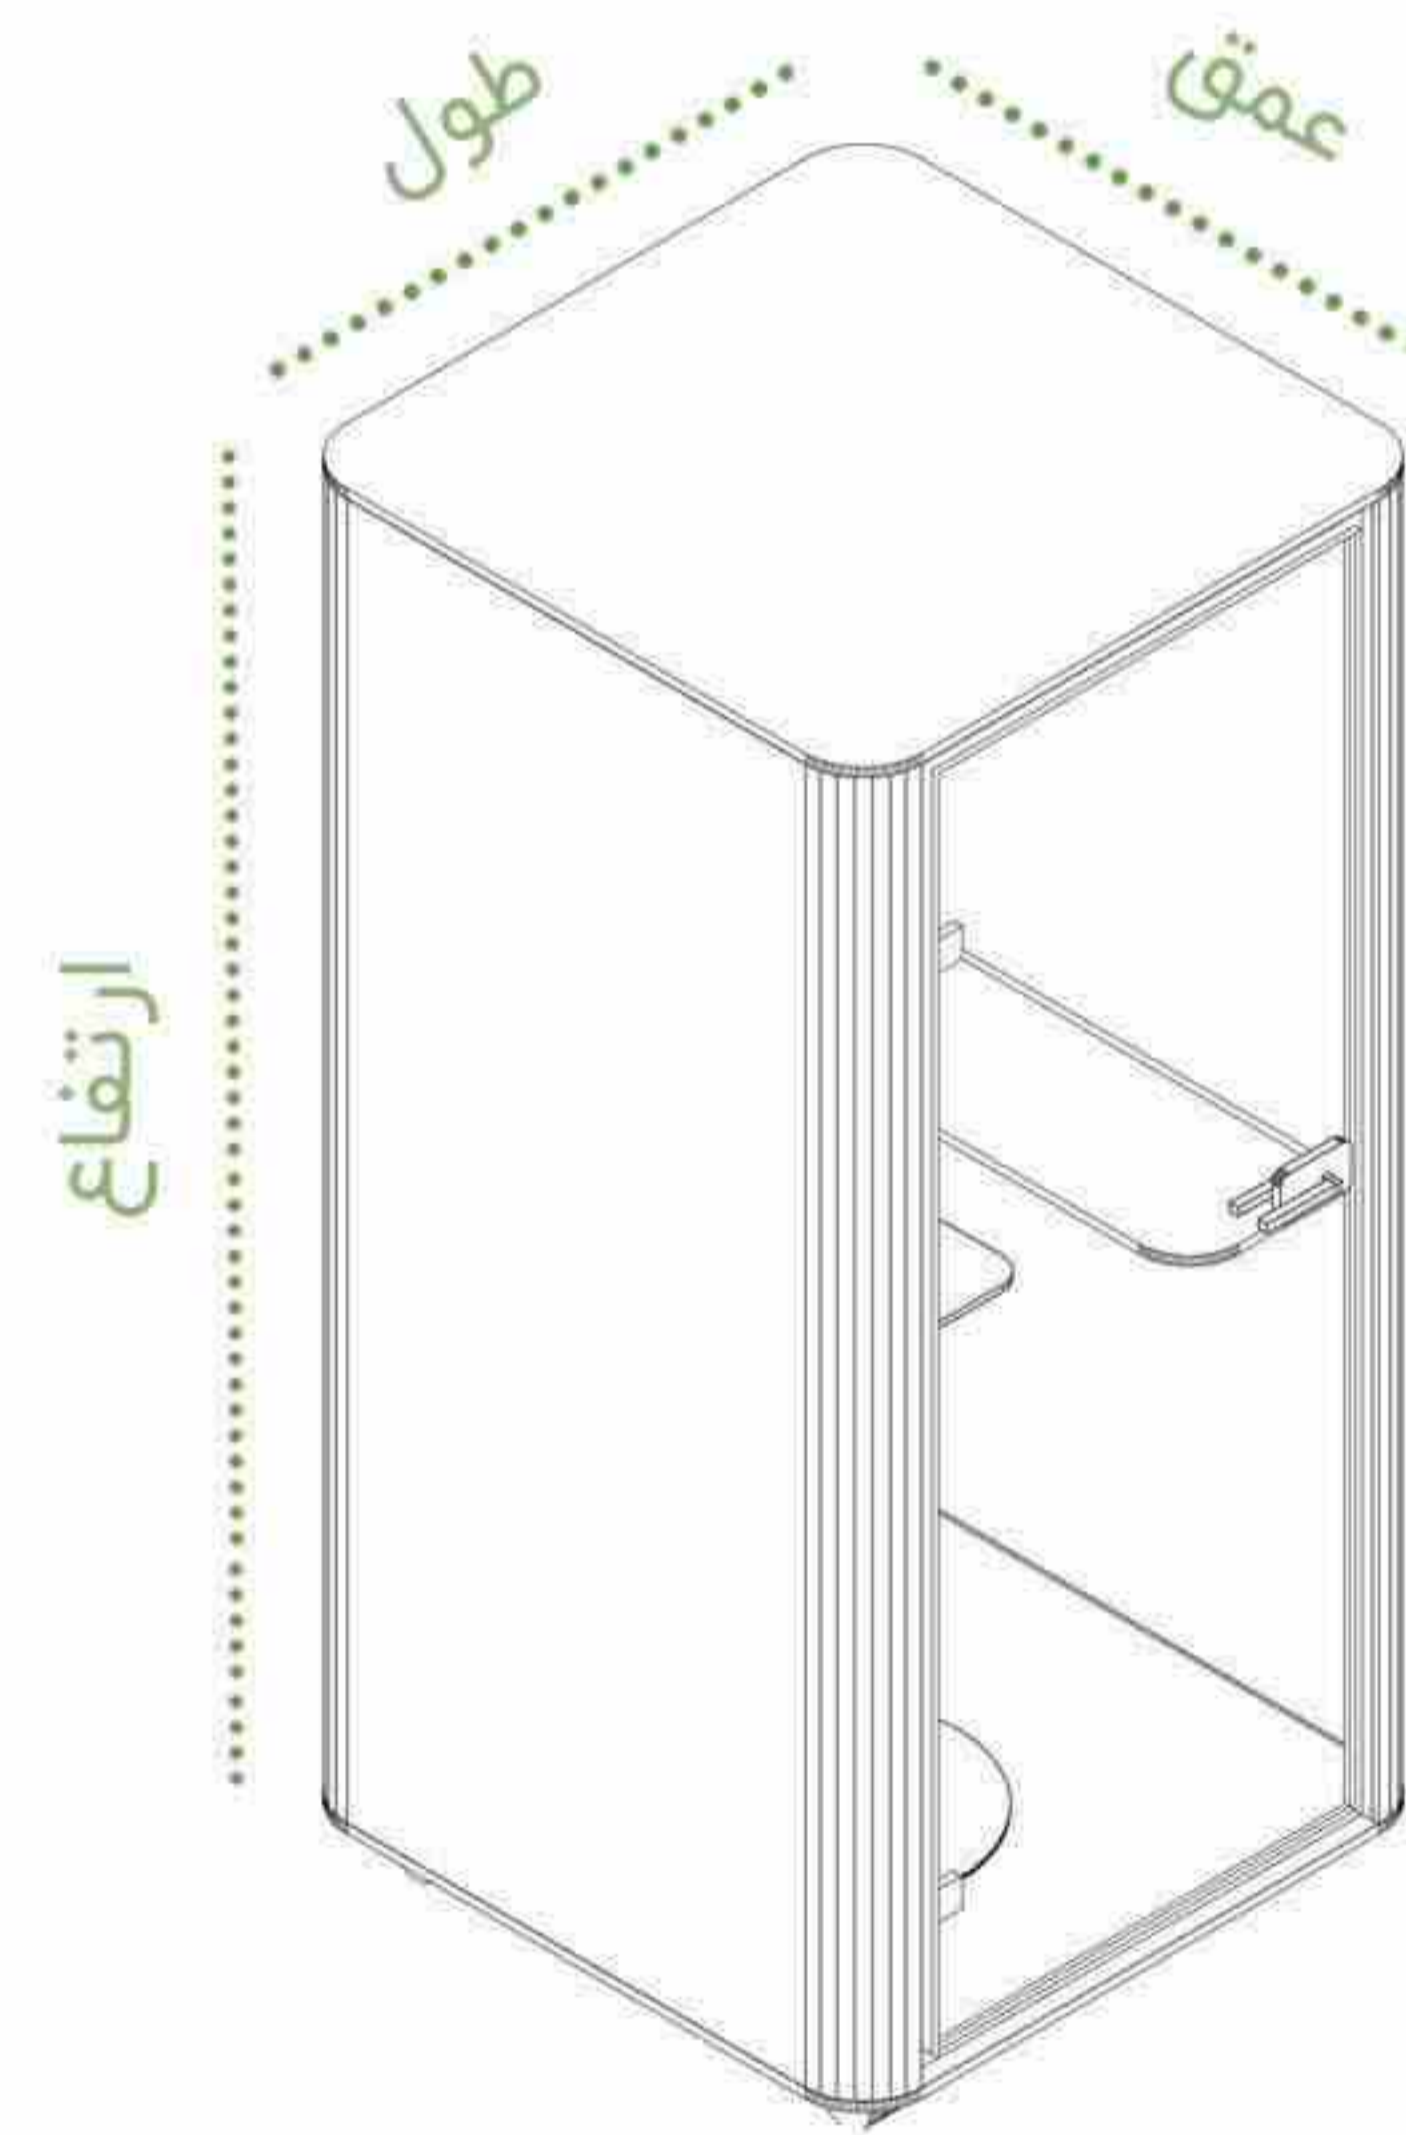

ردیف	نام محصول	کد	طول	عمق	ارتفاع	پک (کارتن)
۱	اتاقک تلفن ۱ نفره Joint	Dpz	۱۰۰	۱۰۰	۲۱۰	
۲	اتاقک گفتگو ۲ نفره Joint	Dnj1	۱۸۰	۱۰۰	۲۱۰	
۳	اتاقک جلسه ۴ نفره Joint	Dmj1	۱۸۰	۱۸۰	۲۱۰