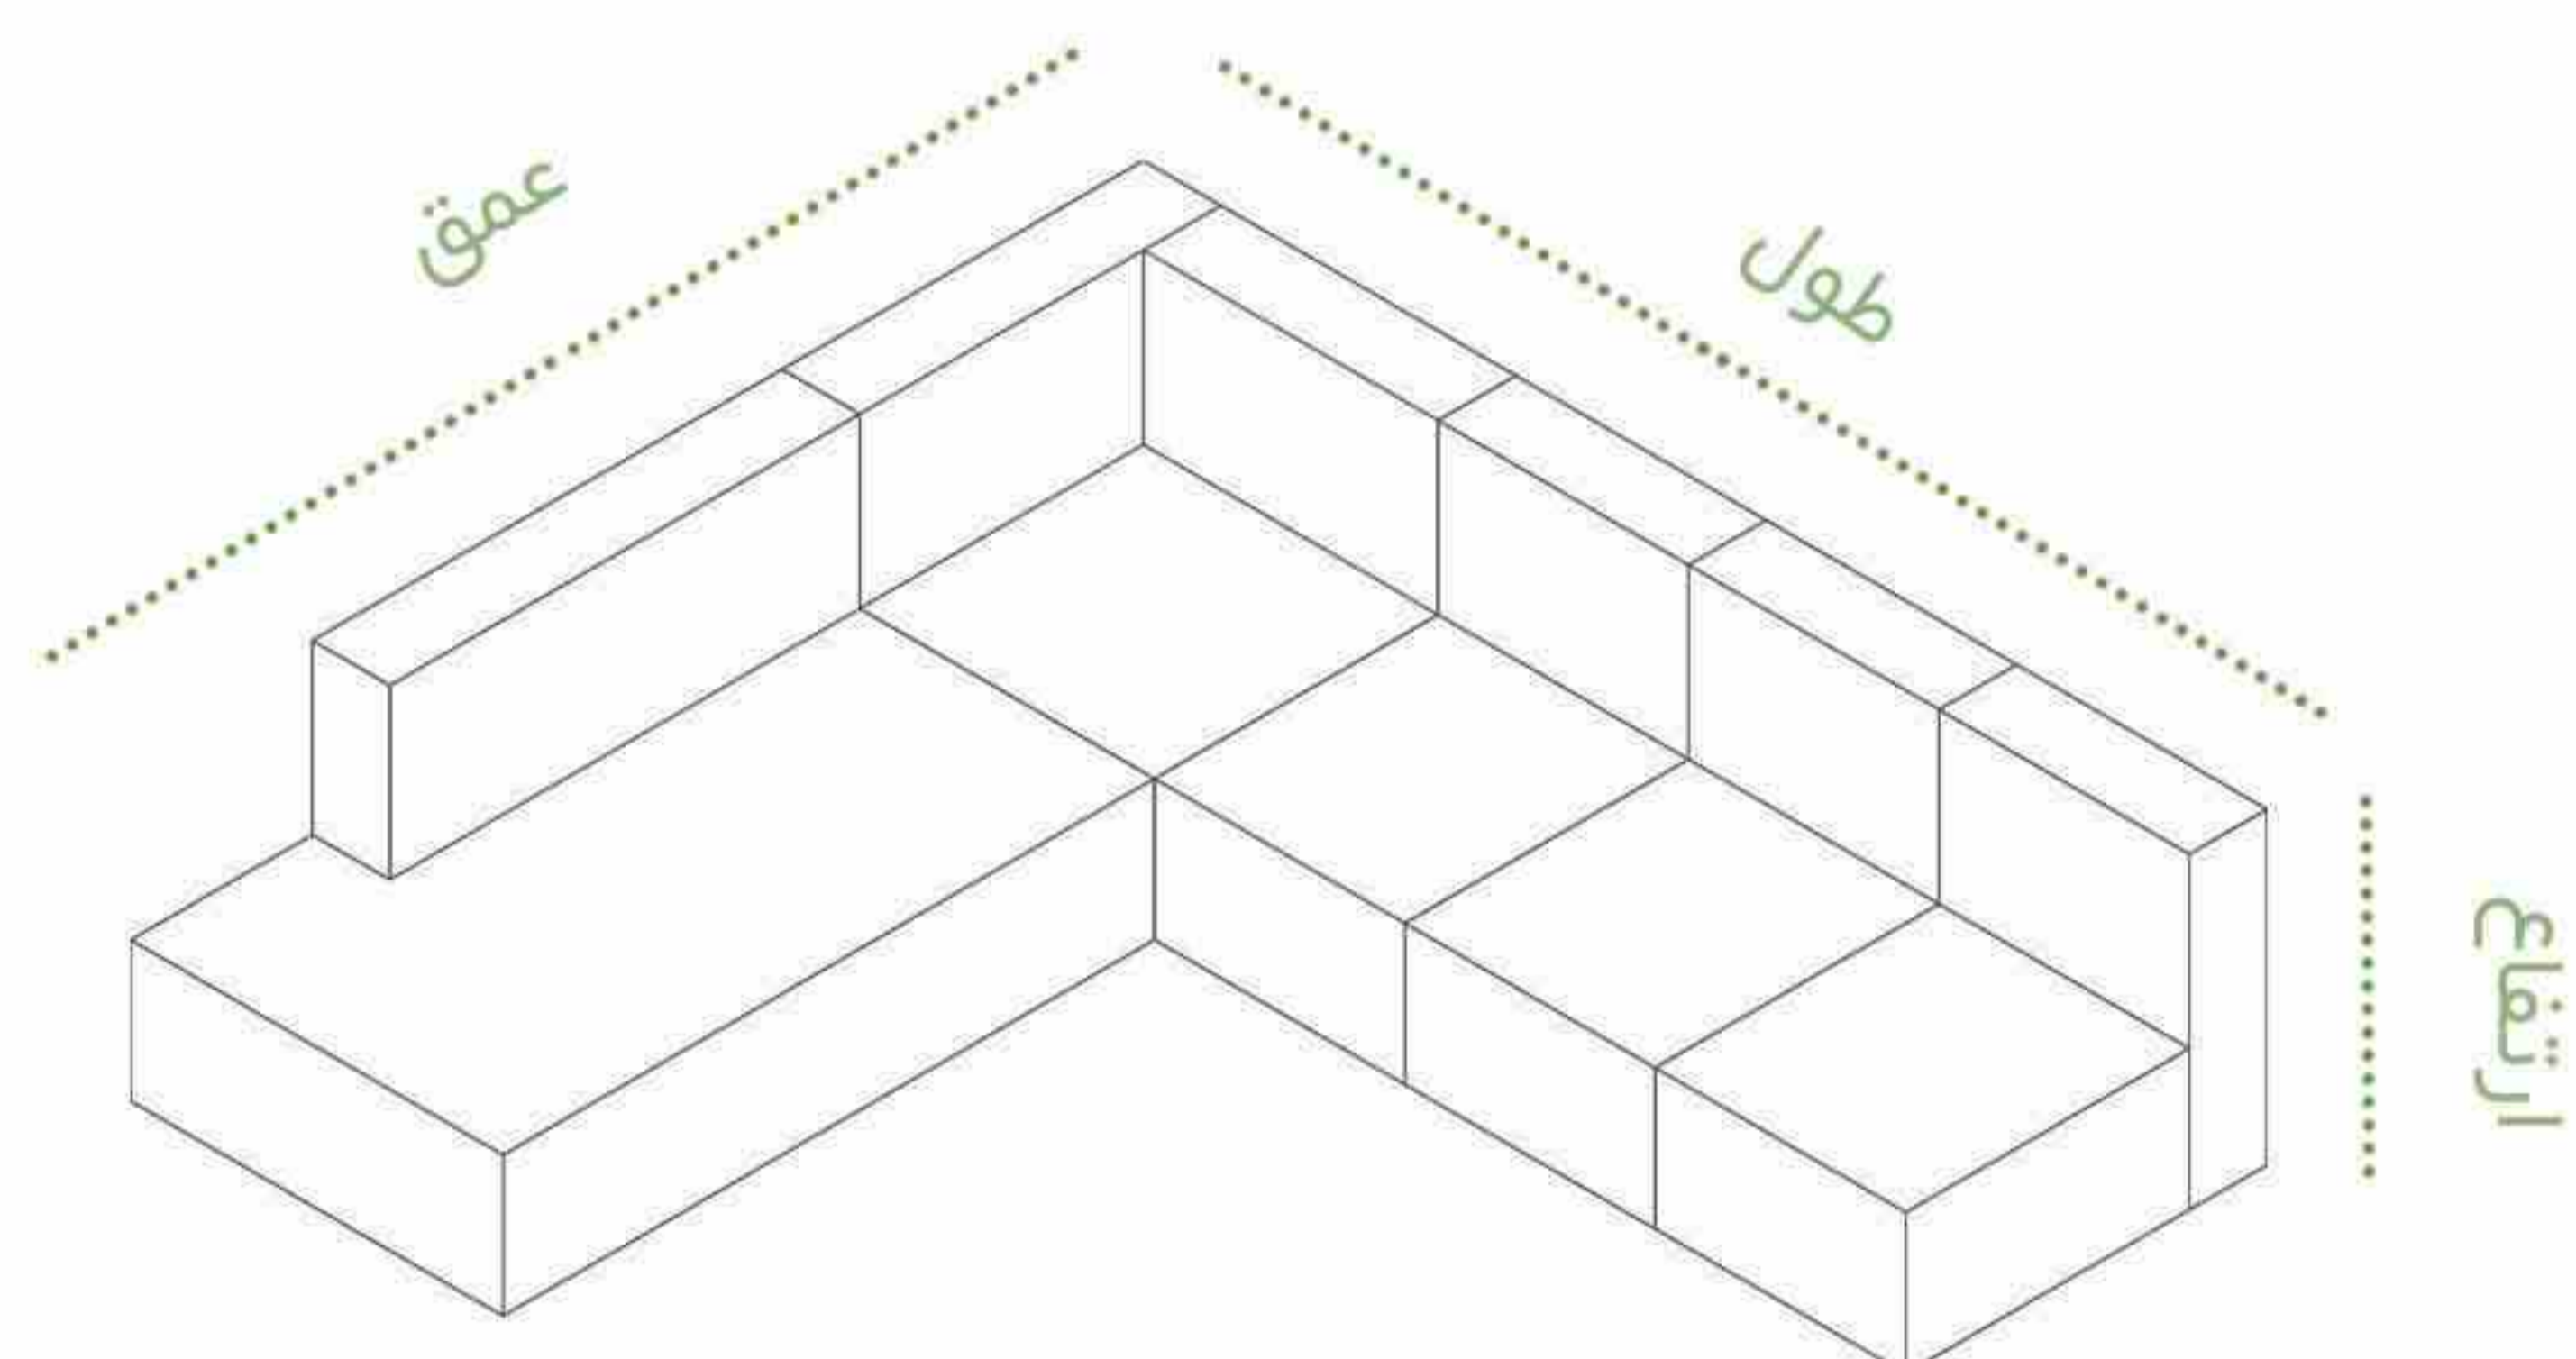

مبل ال جوینت | Lsj

ردیف	نام محصول	کد	طول	عمق	ارتفاع	پک (کارتن)
۱	مبل ال جوینت Joint	Lsj	۲۸۰	۲۲۰	۷۹