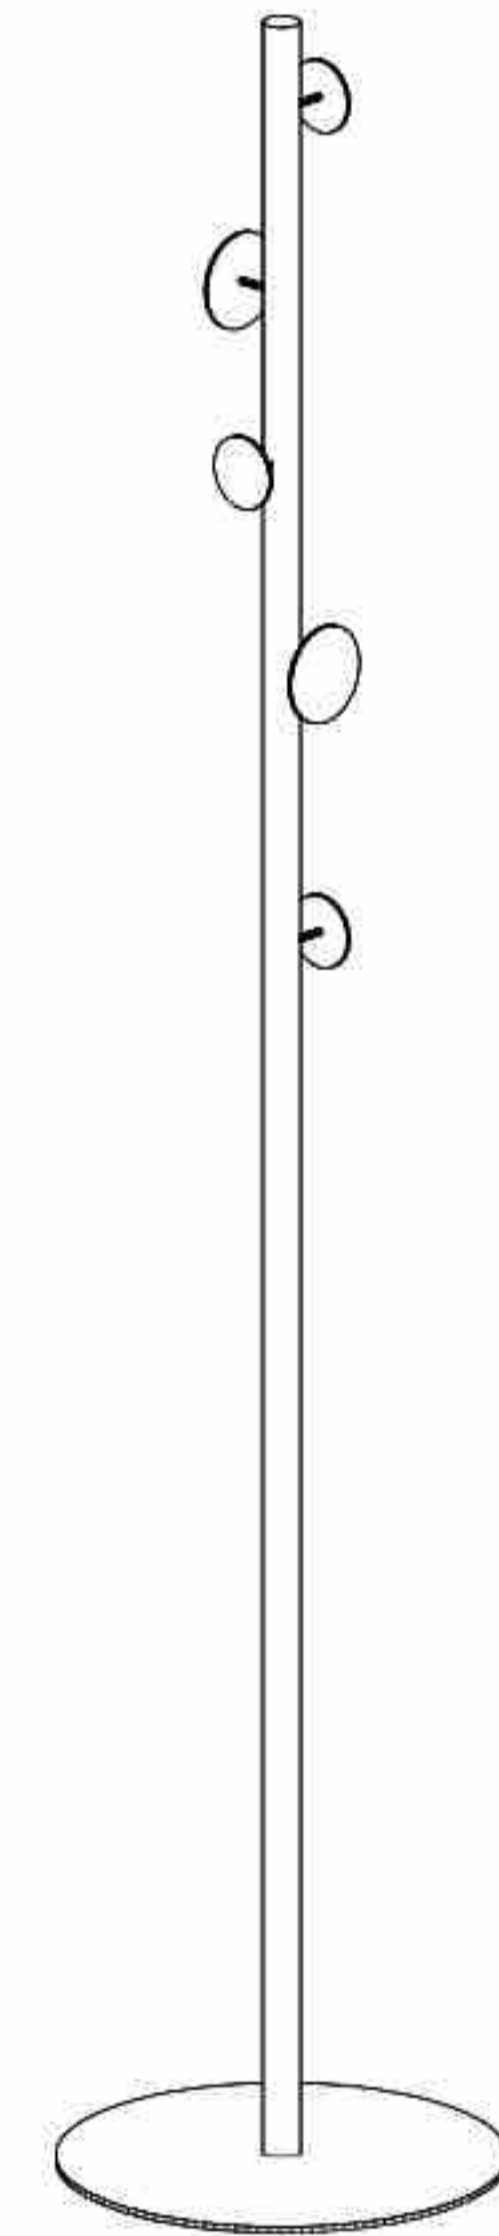

ردیف	نام محصول	کد	طول	قطر پایه	ارتفاع	پک (کارتن)
۱	جالباسی JOINT	Dhj	-	۳۶	۱۸۰