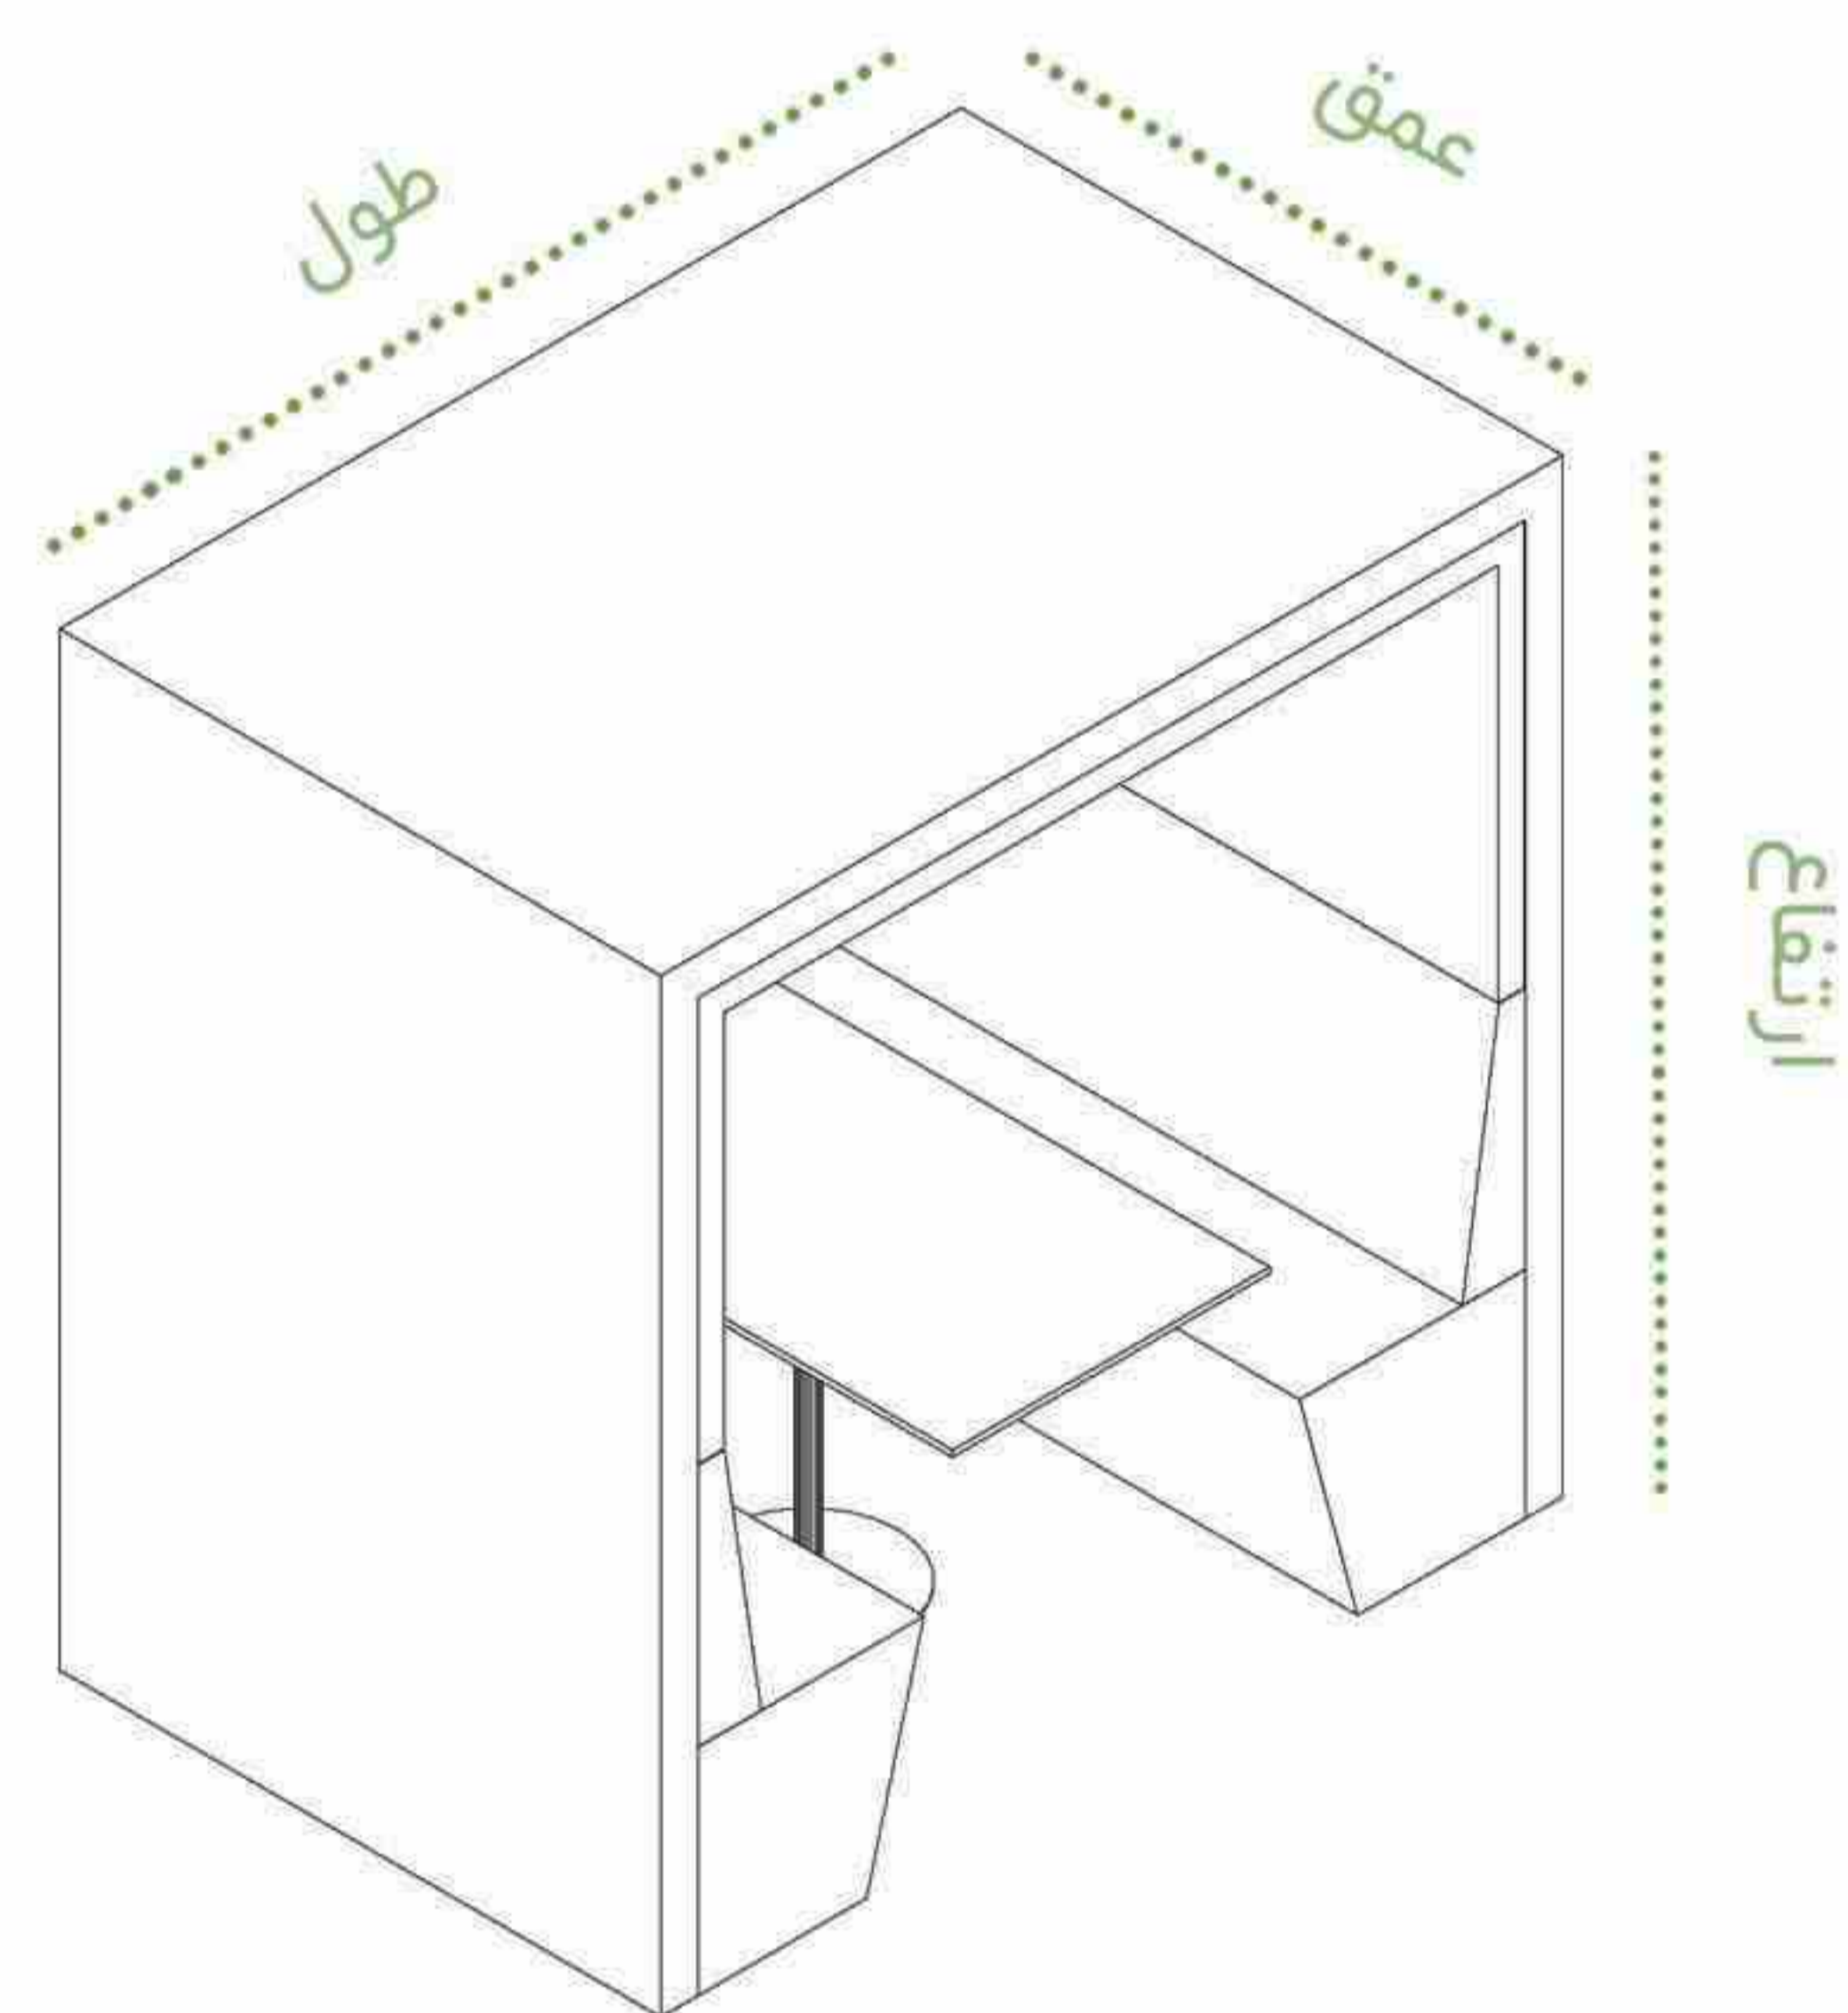

اتاق تلفن جوینت | Dpz

رنگ چوب

چوب	مات/کتان/برفی
 بلوطی روشن	 سفید
 بلوطی تیره	 مشکی
 فندقی	 طوسی
	 نقره ای

رنگ پارچه

ردیف	نام محصول	کد	طول	عمق	ارتفاع	پک (کارتن)
۱	اتاقک تلفن ۱ نفره Joint	Dpz	۱۰۰	۱۰۰	۲۱۰	
۲	اتاقک گفتگو ۲ نفره Joint	Dnj1	۱۸۰	۱۰۰	۲۱۰	
۳	اتاقک جلسه ۴ نفره Joint	Dmj1	۱۸۰	۱۸۰	۲۱۰	

اتاقک B2B جوینت | Pbj

رنگ چوب

چوب	مات/کتان/برفی
 بلوطی روشن	 سفید
 بلوطی تیره	 مشکی
 فندقی	 طوسی
	 نقره ای

رنگ پارچه

ردیف	نام محصول	کد	طول	عمق	ارتفاع	پک (کارتن)
۱	اتاقک B2B - ۴ نفره Joint	Dbj1	۲۲۰	۸۰	۲۲۰	
۲	اتاقک B2B - ۶ نفره Joint	Dbj2	۲۲۰	۱۶۰	۲۲۰	

مبل ال جوینت | Lsj

ردیف	نام محصول	کد	طول	عمق	ارتفاع	پک (کارتن)
۱	مبل ال جوینت Joint	Lsj	۲۸۰	۲۲۰	۷۹	

مبل سکوت جوینت | Dssj

رنگ فلز

رنگ پارچه

قرمز سبز آبی زرد مشکی

عرض : ۸۵-۱۷۰
عمق : ۷۵
ارتفاع : ۱۳۰

ردیف	نام محصول	کد	عرض	عمق	ارتفاع	پک (کارتن)
۱	مبل سکوت ۱ نفره Joint	Dssj۱	۸۵	۷۵	۱۳۰	
۲	مبل سکوت ۲ نفره Joint	Dssj۲	۱۷۰	۷۵	۱۳۰	