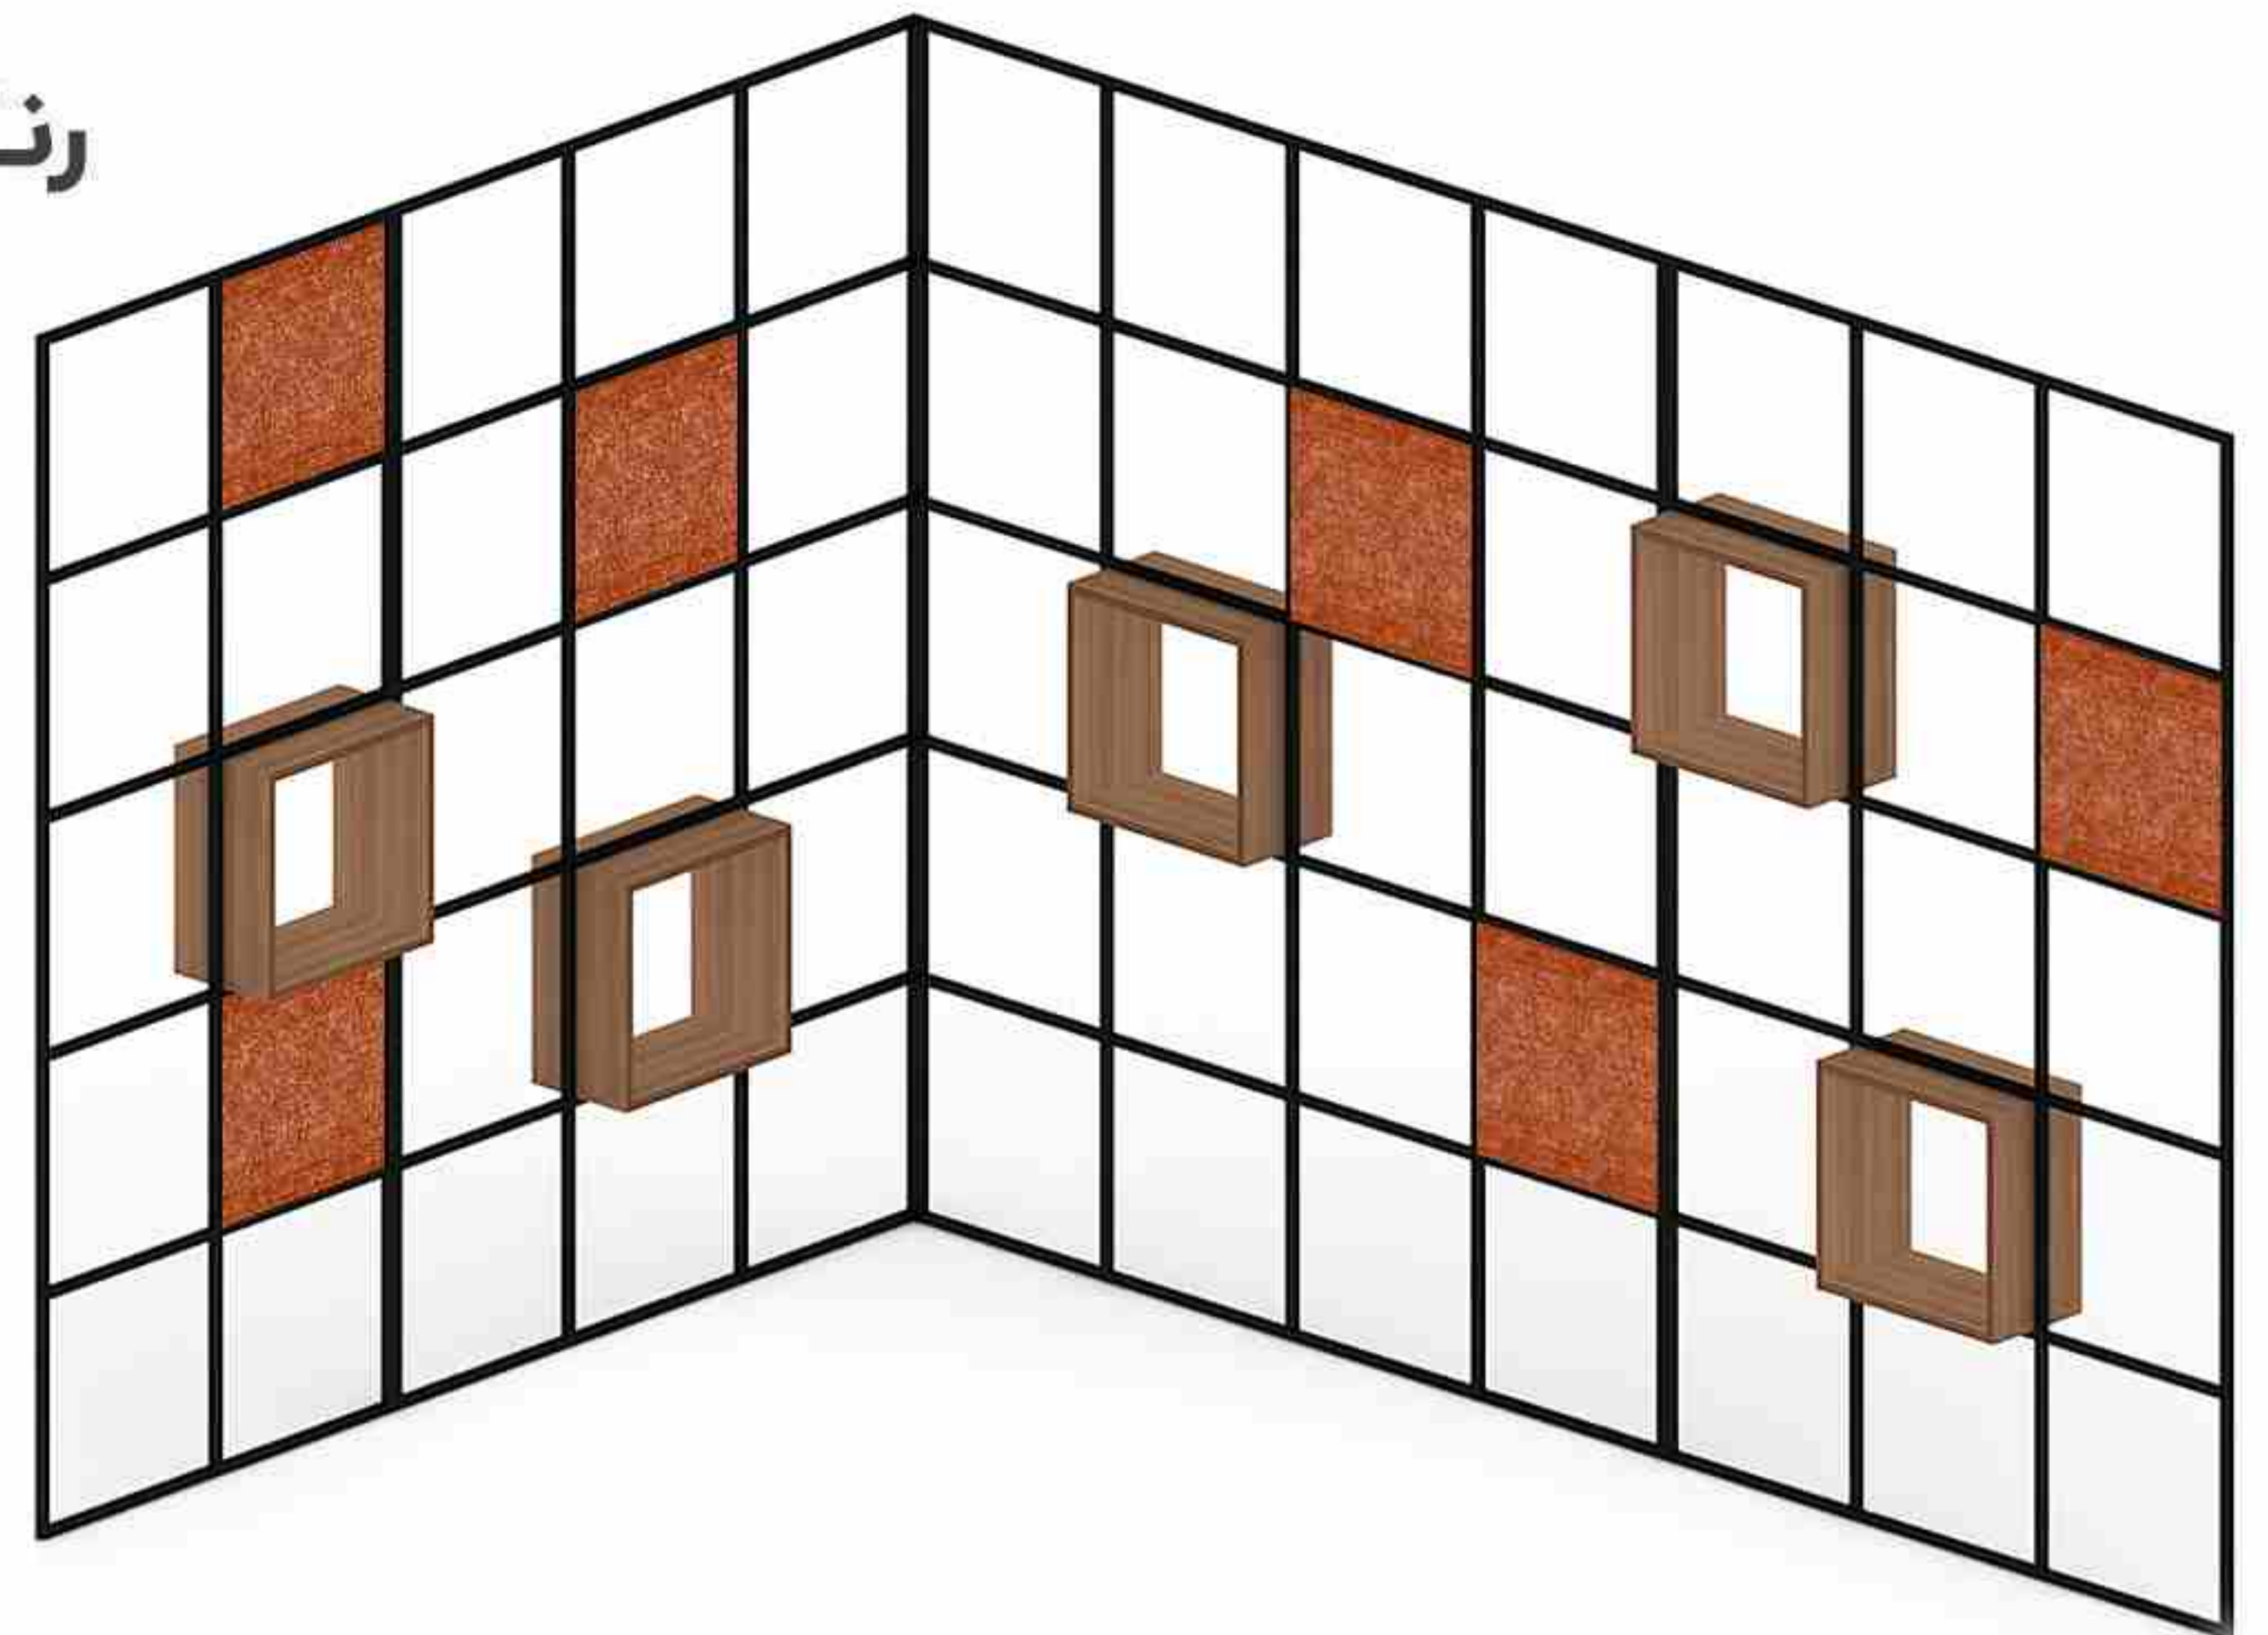

جدا کننده گرید | Dgz

چوب		مات/کتان/برفی	
	بلوطی روشن		سفید
	بلوطی تیره		مشکی
	فندقی		طوسی
			نقره ای

	طوسی		نقره ای		مشکی		سفید

طوسی	نارنجی	سبز

رنگ باکس ها

رنگ فلز

رنگ نمَد