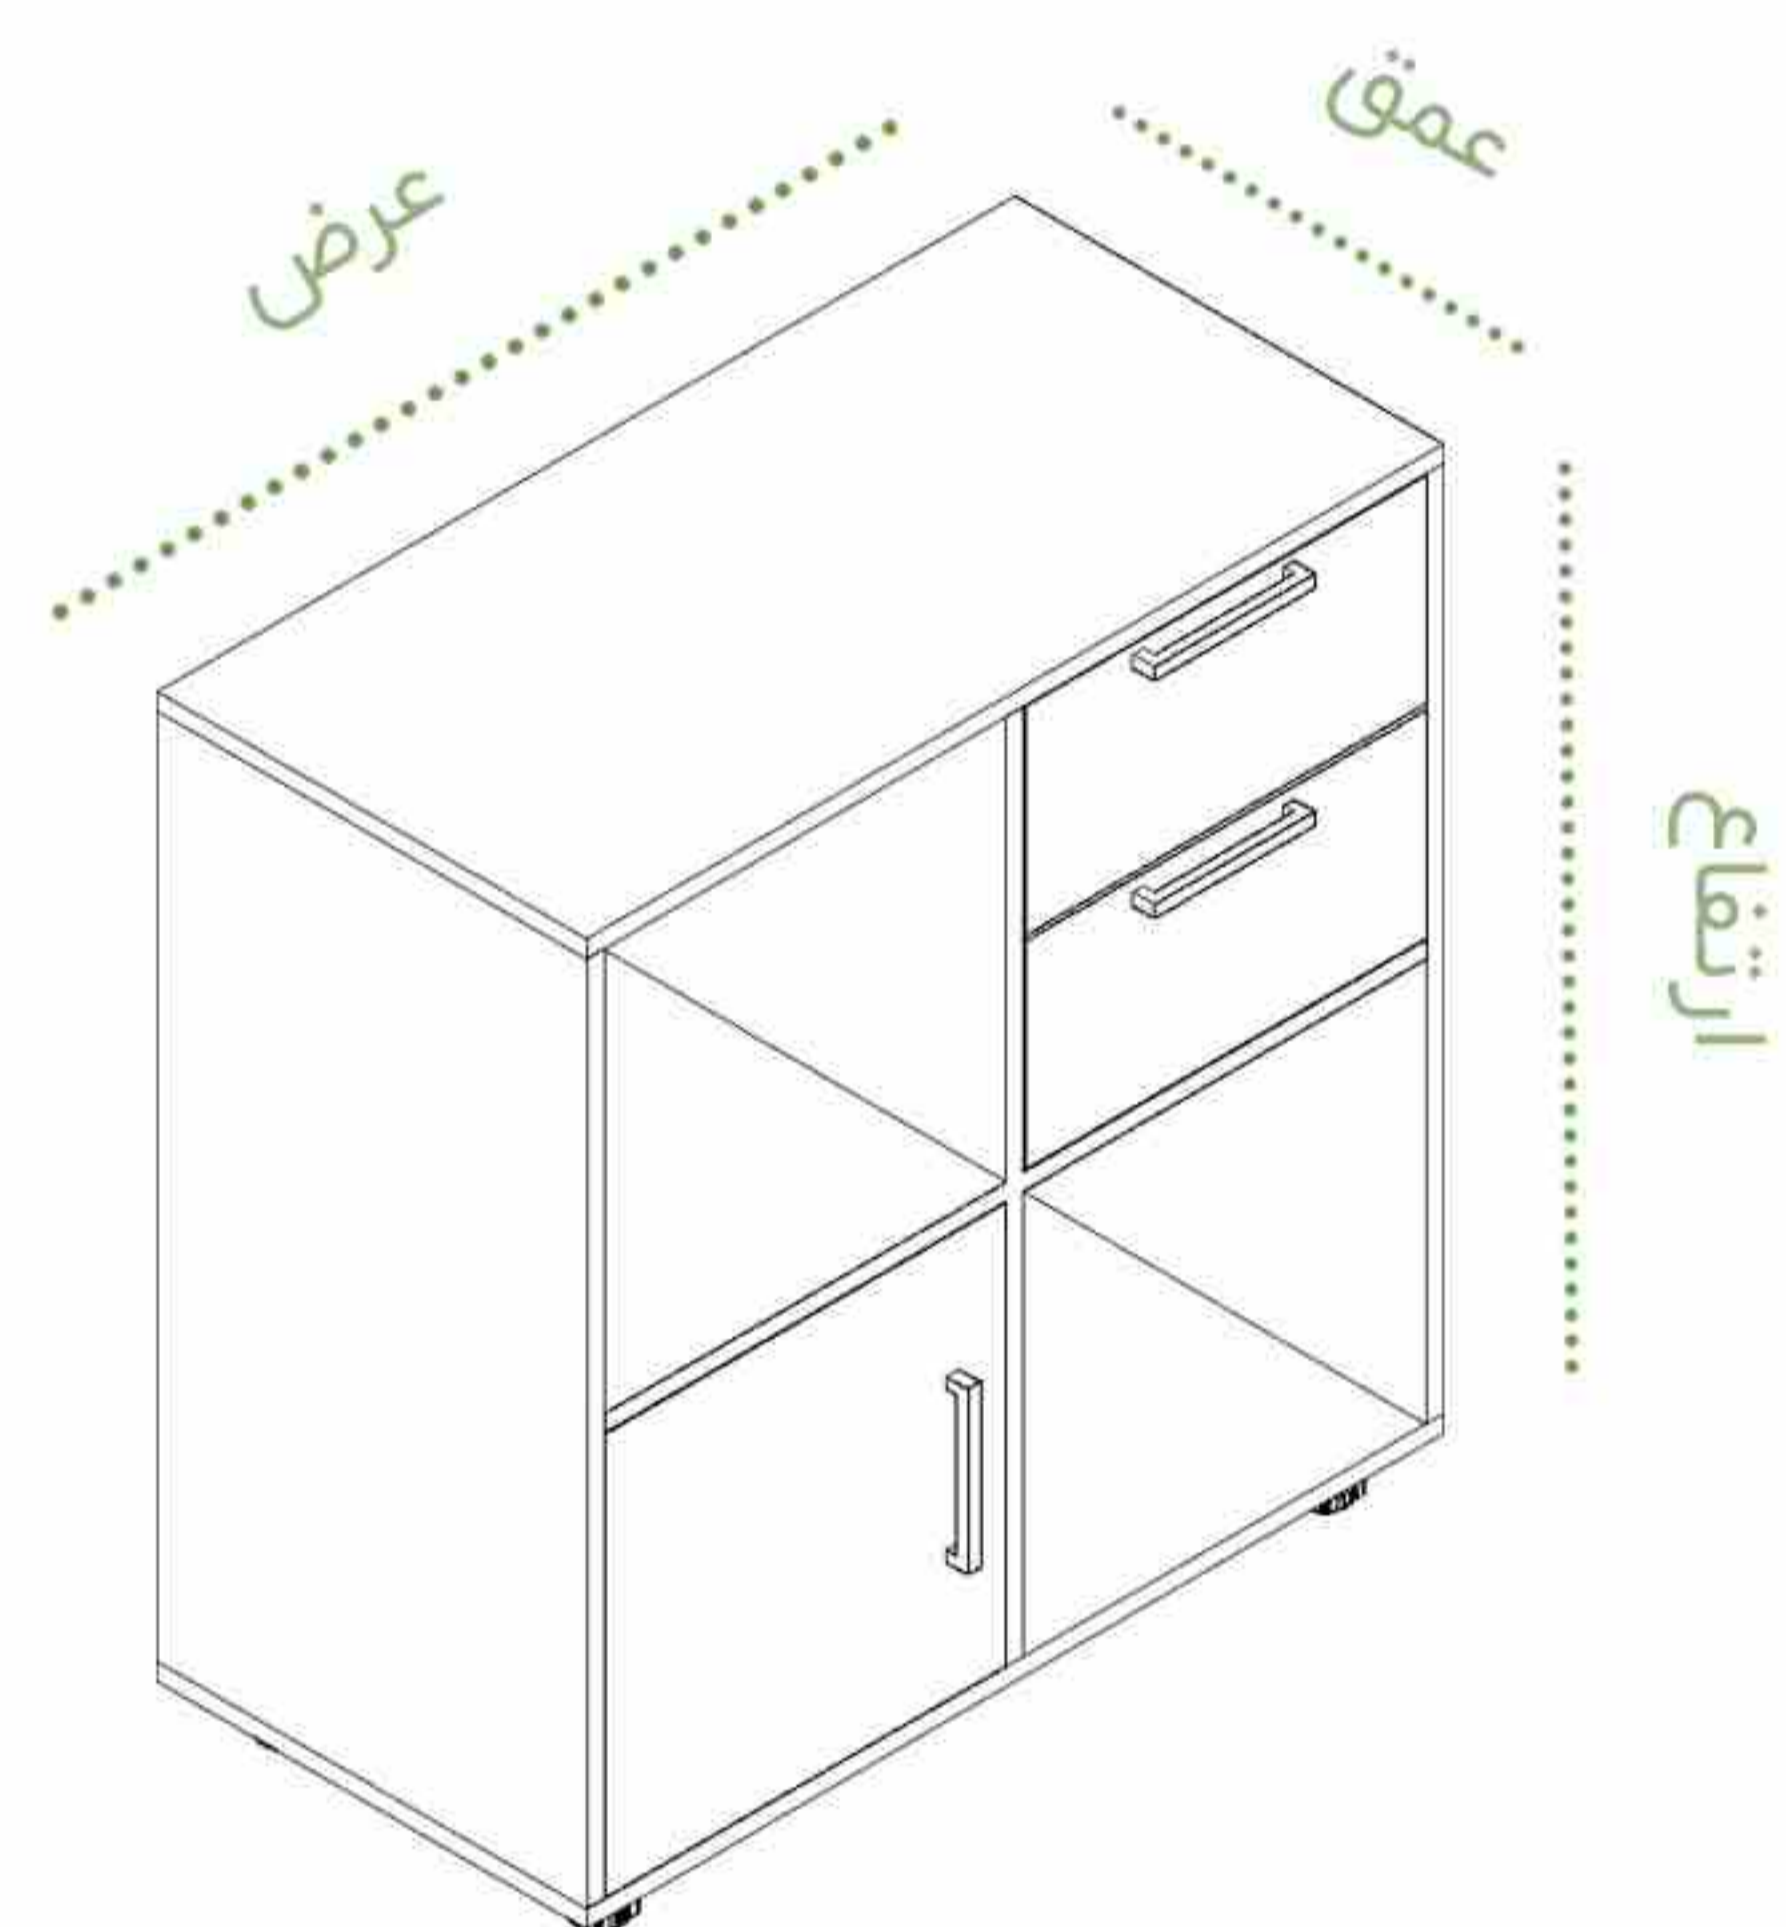

*

فایل چهار خانه جوینت | D4z

چوب	مات/کتان/برفی
 بلوطی روشن	 سفید
 بلوطی تیره	 مشکی
 فندقی	 طوسی
	 نقره ای

رنگ بدنه/درب

طول : ۸۵
عمق : ۴۰
ارتفاع : ۸۰

ردیف	نام محصول	کد	عرض	عمق	ارتفاع	پک (کارتن)
۱	فایل چهار خانه بدون درب Joint	D4z1	۸۰	۴۰	۸۵	
۲	فایل چهار خانه ۴ کشو Joint	D4z2	۸۰	۴۰	۸۵	
۳	فایل چهار خانه ۲ کشو + ۱ درب Joint	D4z3	۸۰	۴۰	۸۵	
۴	فایل چهار خانه ۲ درب Joint	D4z4	۸۰	۴۰	۸۵	