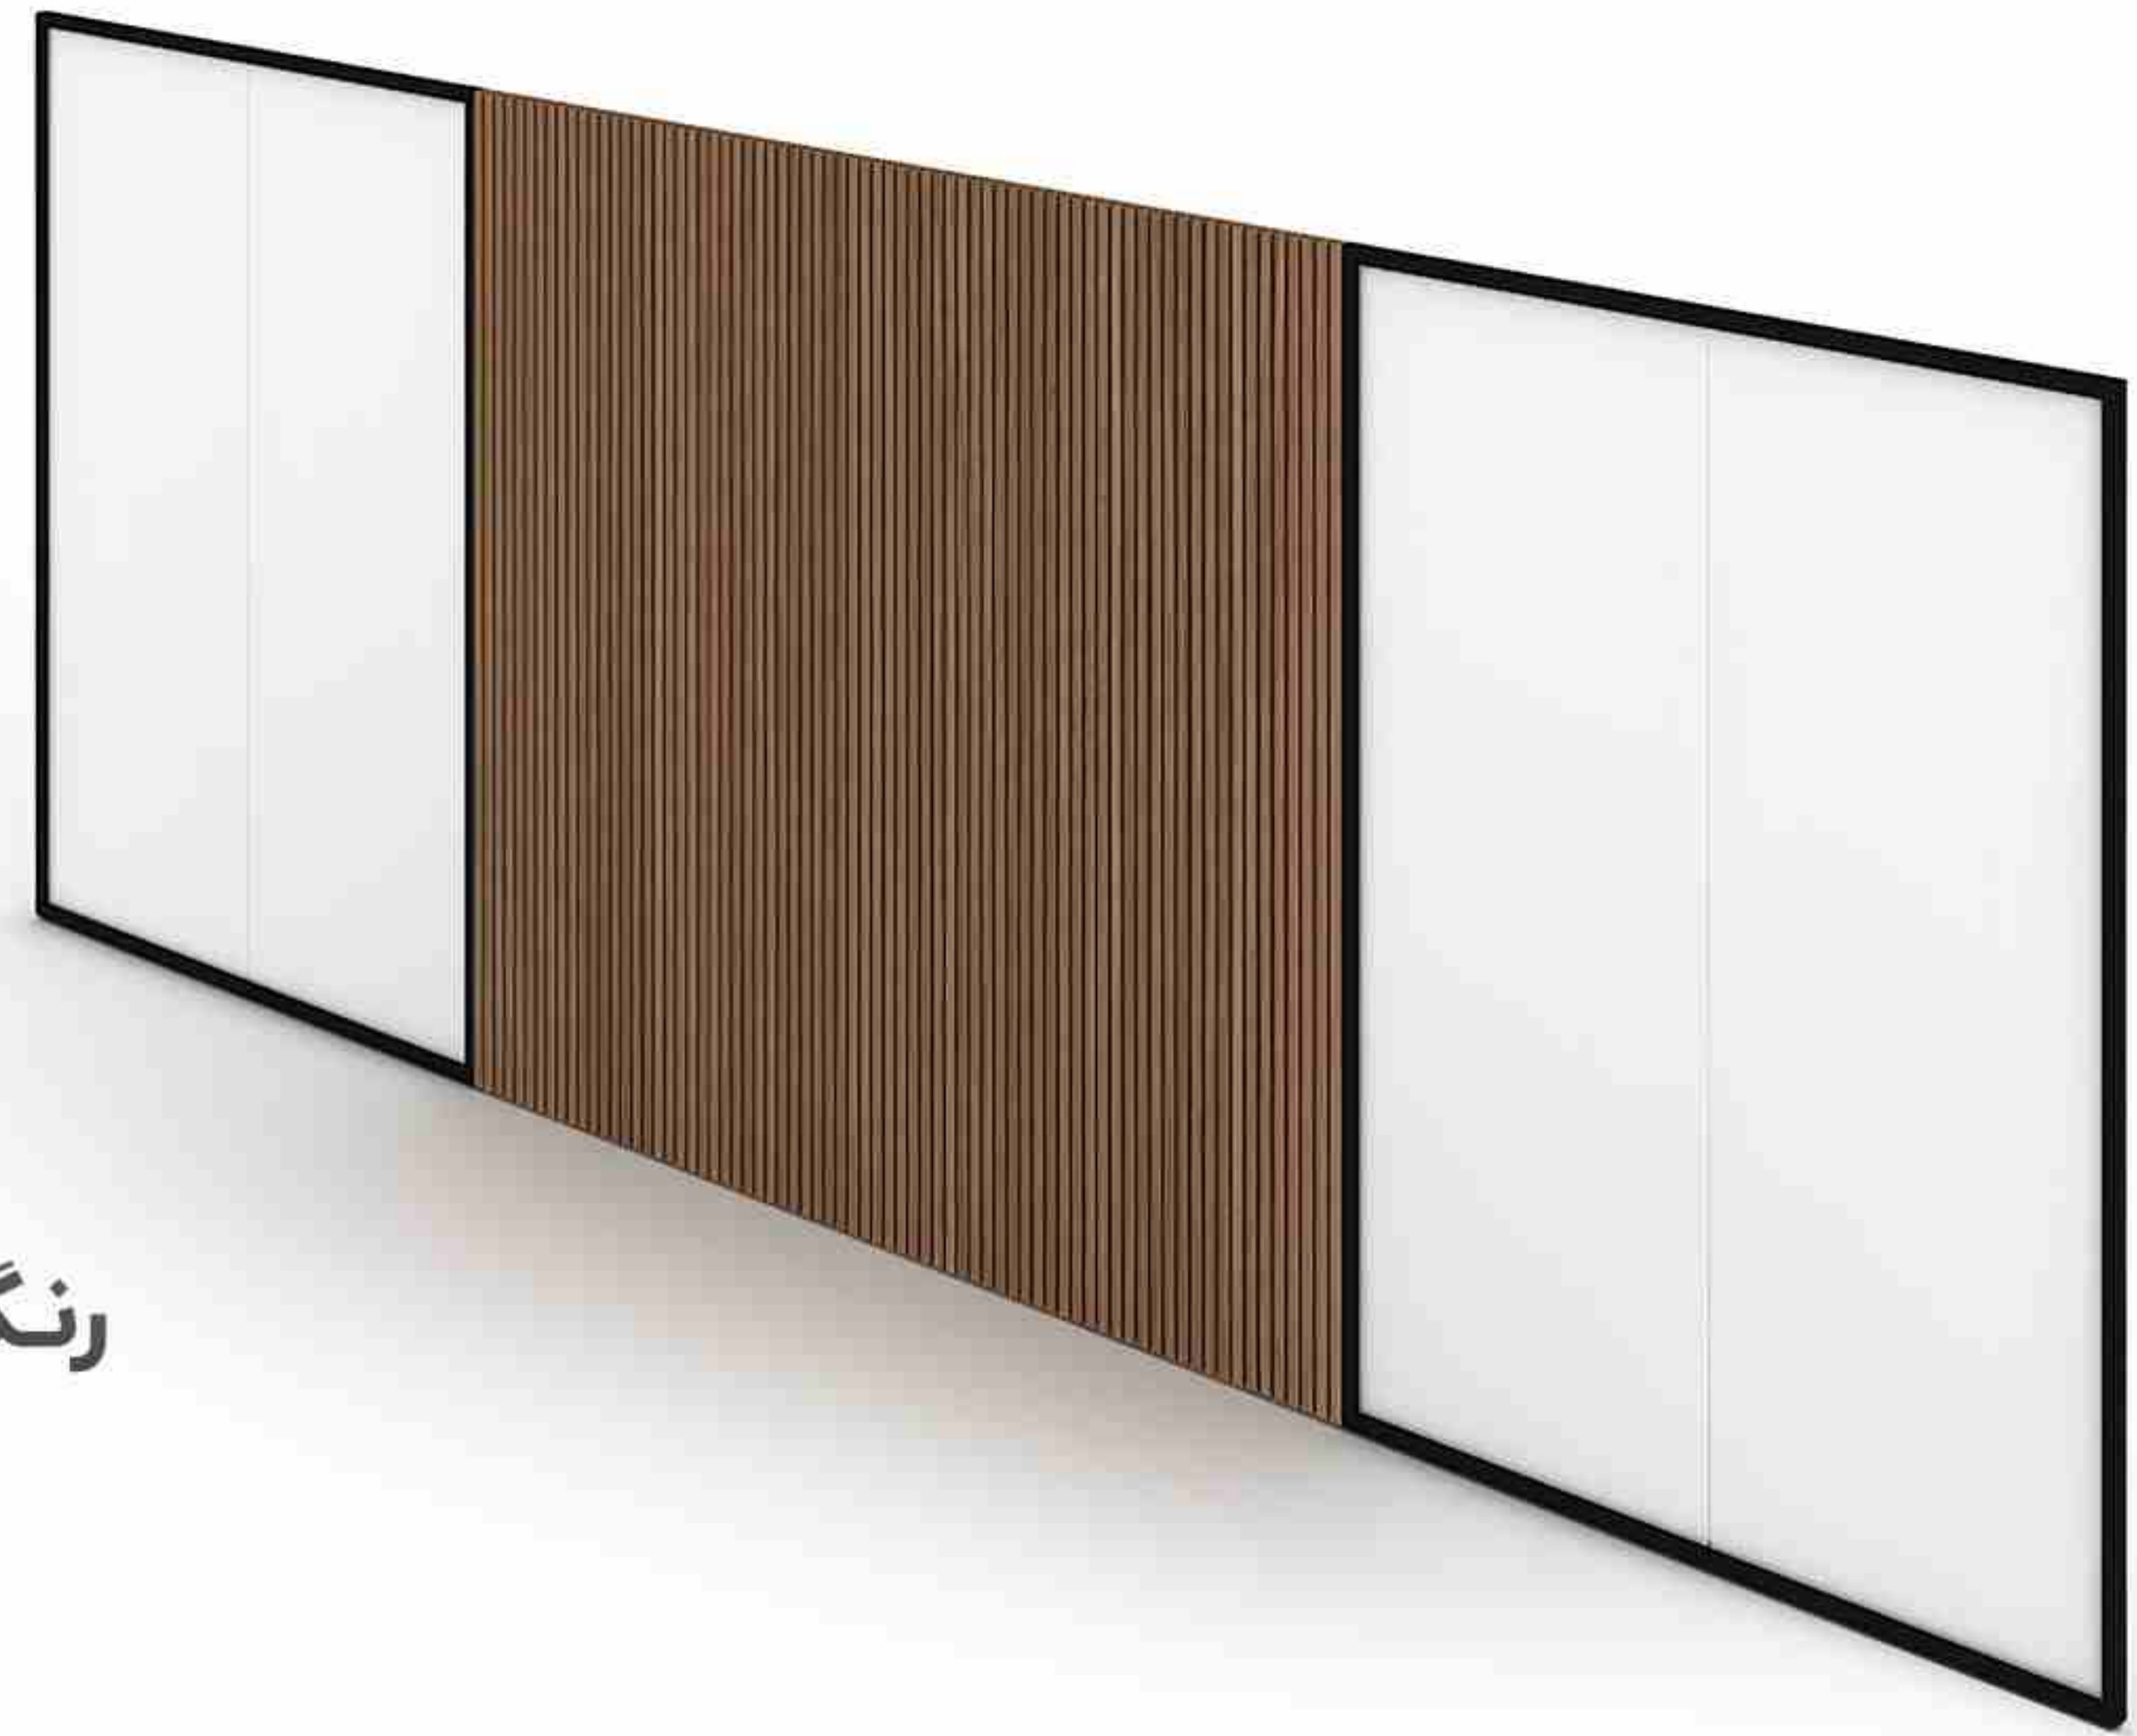

جدا کننده (لوور) جوینت | Ddj

رنگ چوب

چوب	مات/کتان/برفی
بلوطی روشن	سفید
بلوطی تیره	مشکی
فندقی	طوسی
	نقره ای

رنگ فلز	مات	نقره ای	طوسی	سفید براق

رنگ فلز

طول ها : ۱/۲/۳
قطر : ۱۰
ارتفاع : ۲۷۰