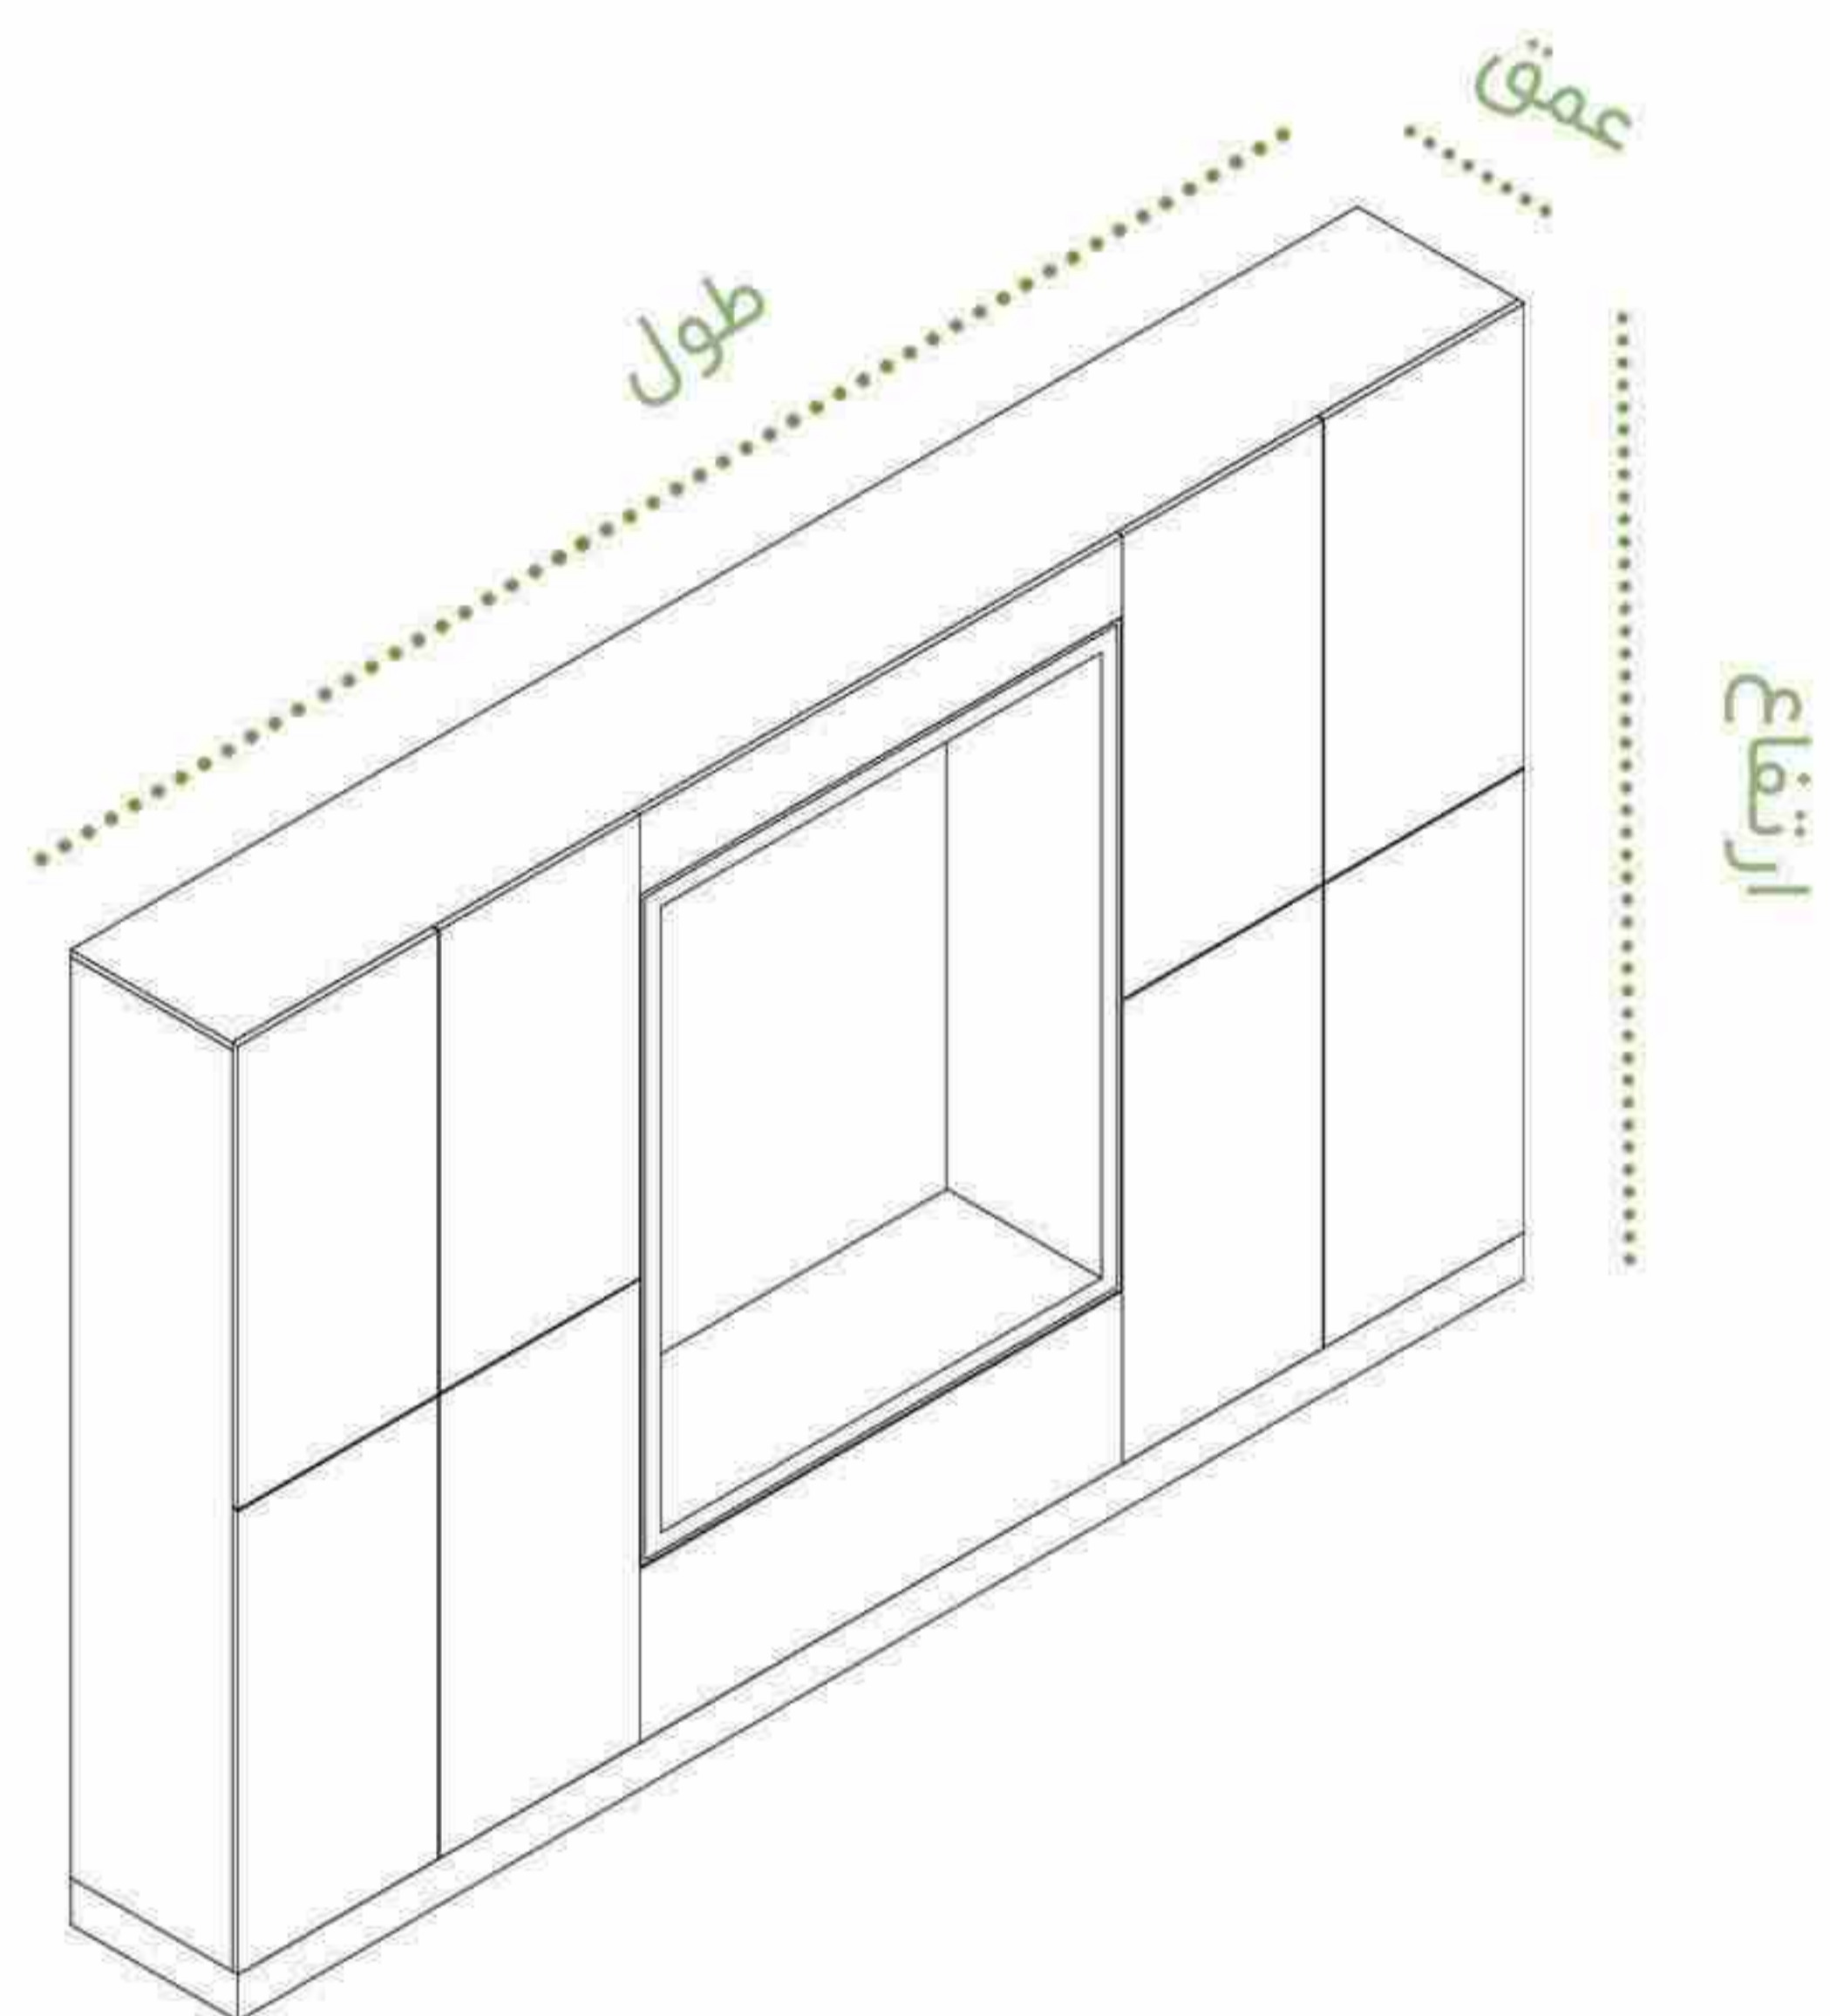

کمد و نشیمن جوینت | Dsj

چوب	مات/کتان/برفی
 بلوطی روشن	 سفید
 بلوطی تیره	 مشکی
 فندقی	 طوسی
	 نقره ای

رنگ صفحه

رنگ پارچه

قرمز سبز آبی زرد مشکی

ردیف	نام محصول	کد	طول	عمق	ارتفاع	پک (کارتن)
۱	کمد ۲ درب Joint	Dsj1	۱۱۰	۶۰	۲۰۰	
۲	کمد ۲ درب + نشیمن Joint	Dsj2	۱۶۵	۶۰	۲۰۰	
۳	۲ کمد ۲ درب + نشیمن Joint	Dsj3	۲۲۰	۶۰	۲۰۰	