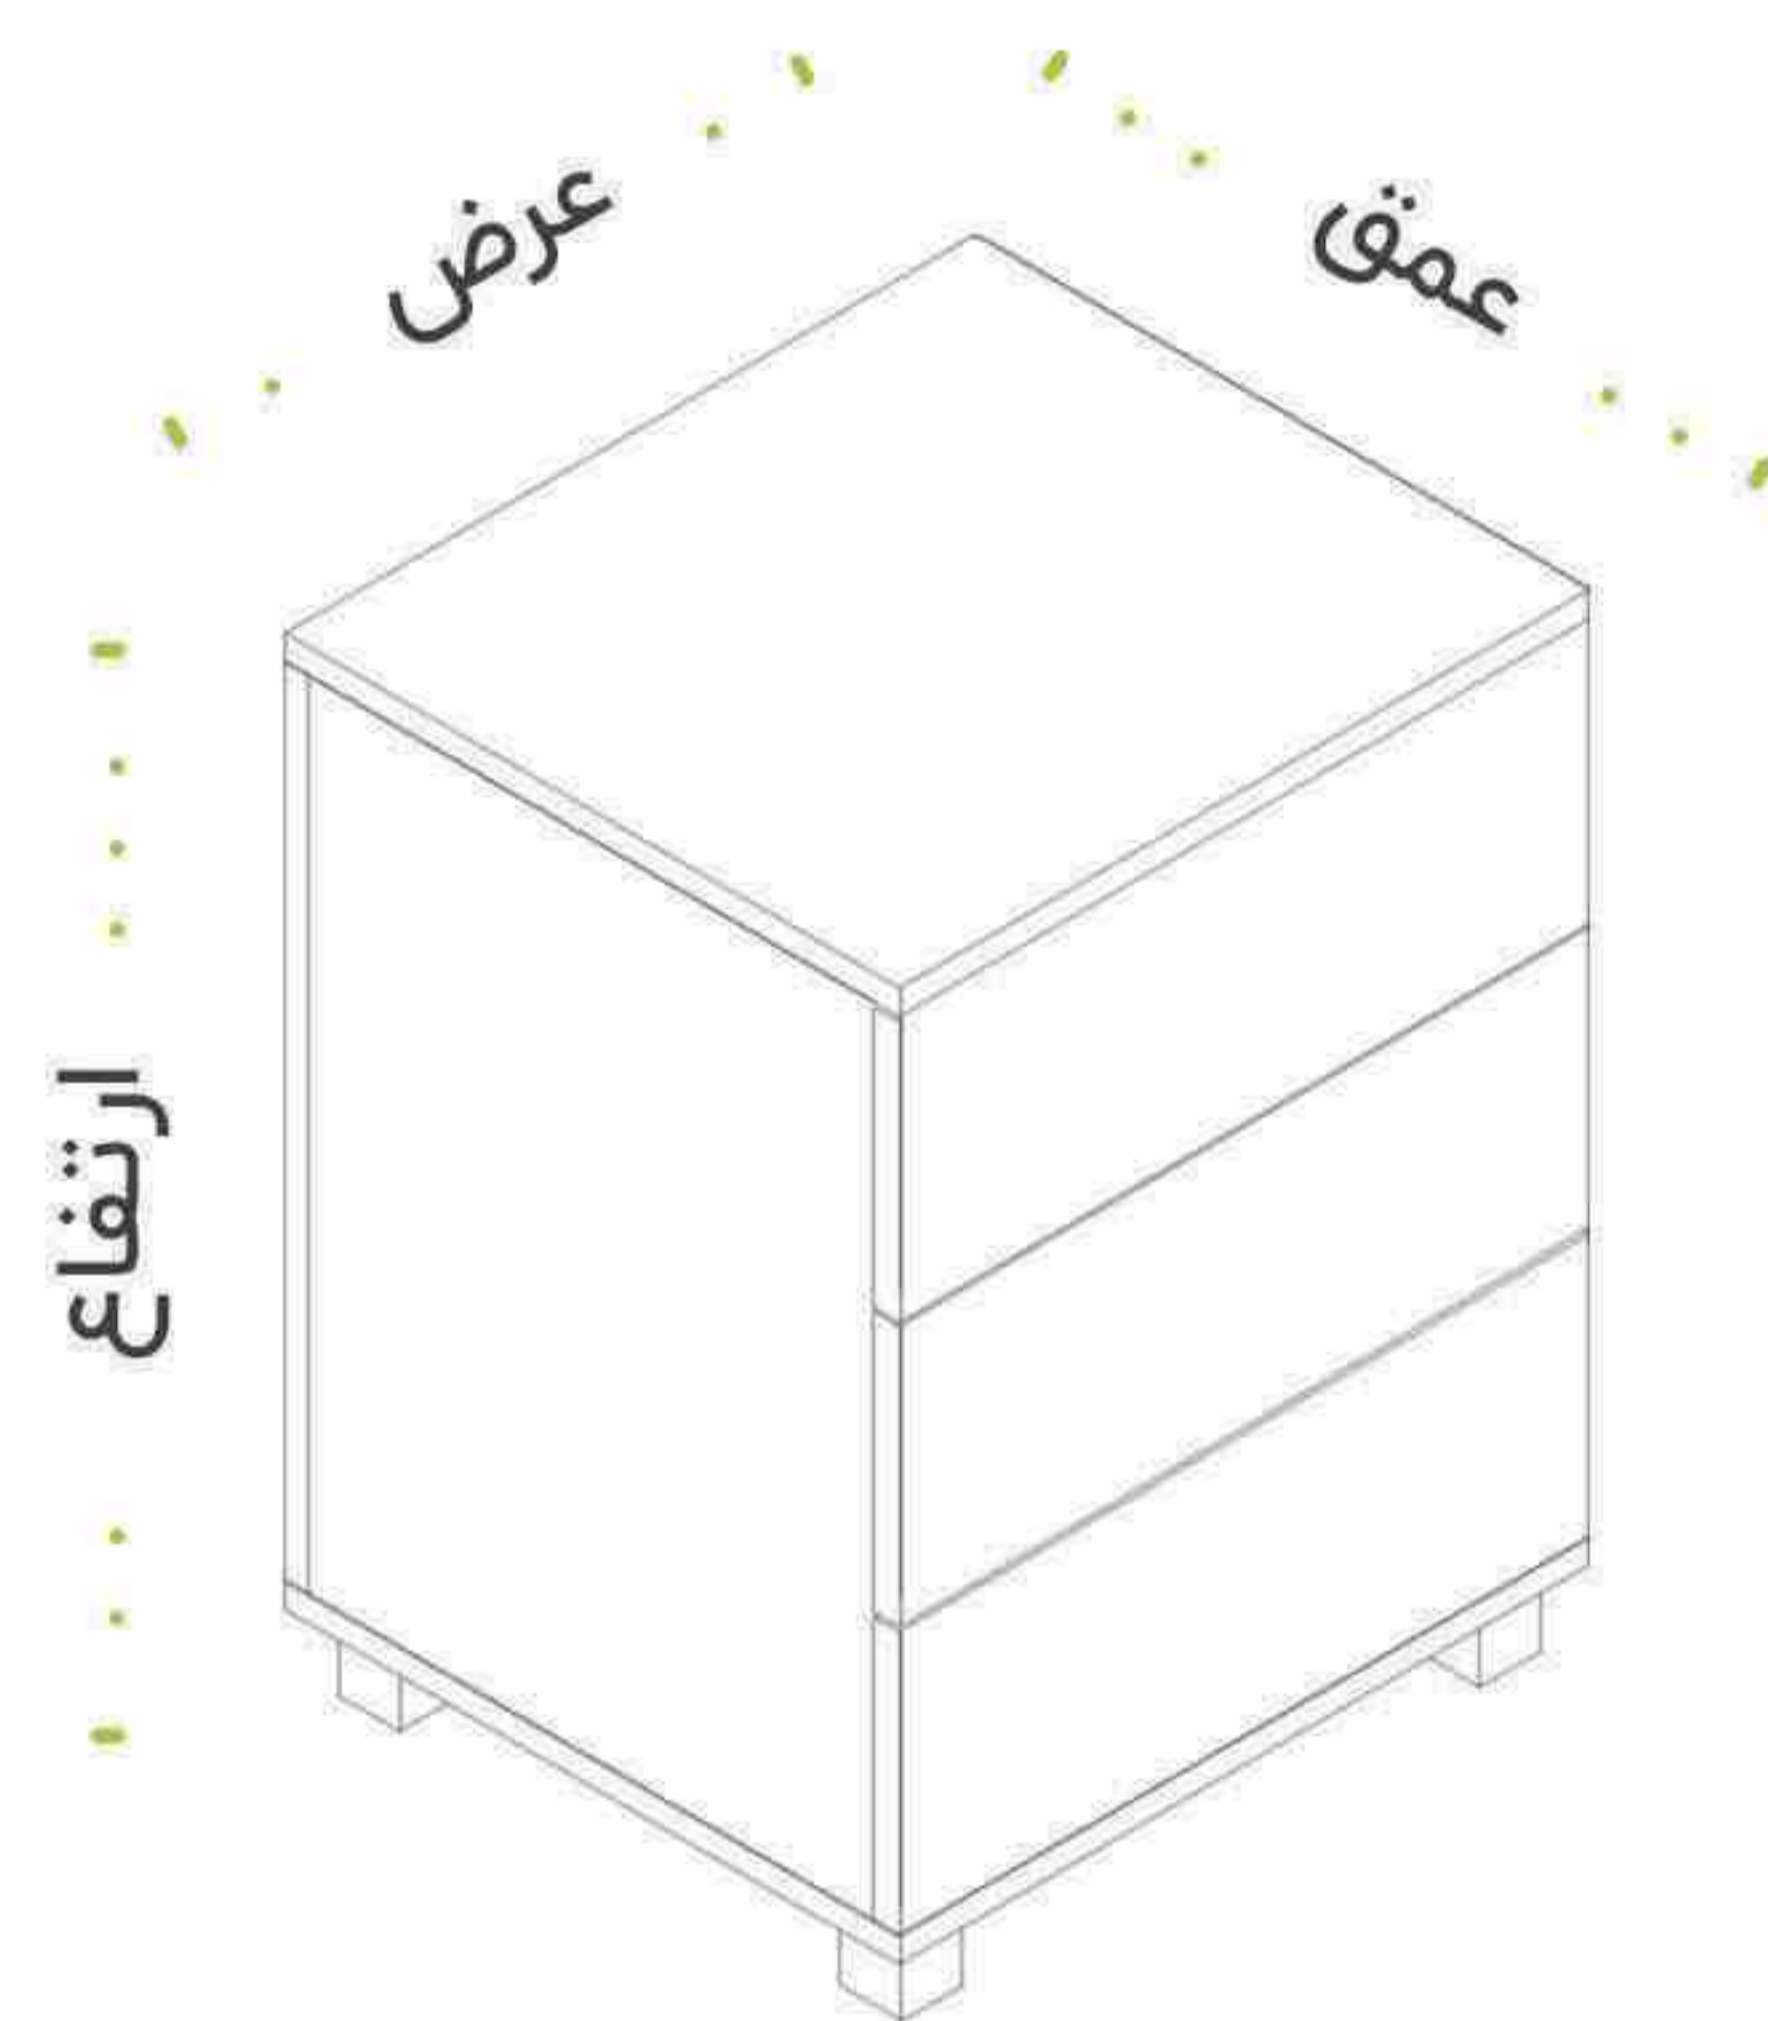

DENITE

ADVANCED FURNITURE

کاتالوگ محصولات سری جوینت

JOINT SERIES
2023

ایستگاه بازیافت جوینت | Drj

چوب		مات/کتان/برفی	
	بلوطی روشن		سفید
	بلوطی تیره		مشکی
	فندقی		طوسی
			نقره ای

رنگ صفحه

طول : ۱۴۰
عمق : ۴۲
ارتفاع : ۱۲۰

فایل کشوی جوینت | Dfj1

چوب	مات/کتان/برفی	رنگ درب/بدنه
 بلوطی روشن	 سفید	
 بلوطی تیره	 مشکی	
 فندقی	 طوسی	
	 نقره ای	

عرض ها : ۴۰
عمق ها : ۴۵
ارتفاع استاندارد : ۶۰-۶۹٫۵

ردیف	نام محصول	کد	عرض	عمق	ارتفاع	پیک (کارتن)
۱	فایل ۲ کشو	Dfj۱۲	۴۰	۴۵	۶۰	✓
۲	فایل ۳ کشو	Dfj۱۳	۴۰	۴۵	۶۰	✓
۲	فایل ۴ کشو	Dfj۱۴	۴۰	۴۵	۶۹٫۵	✓