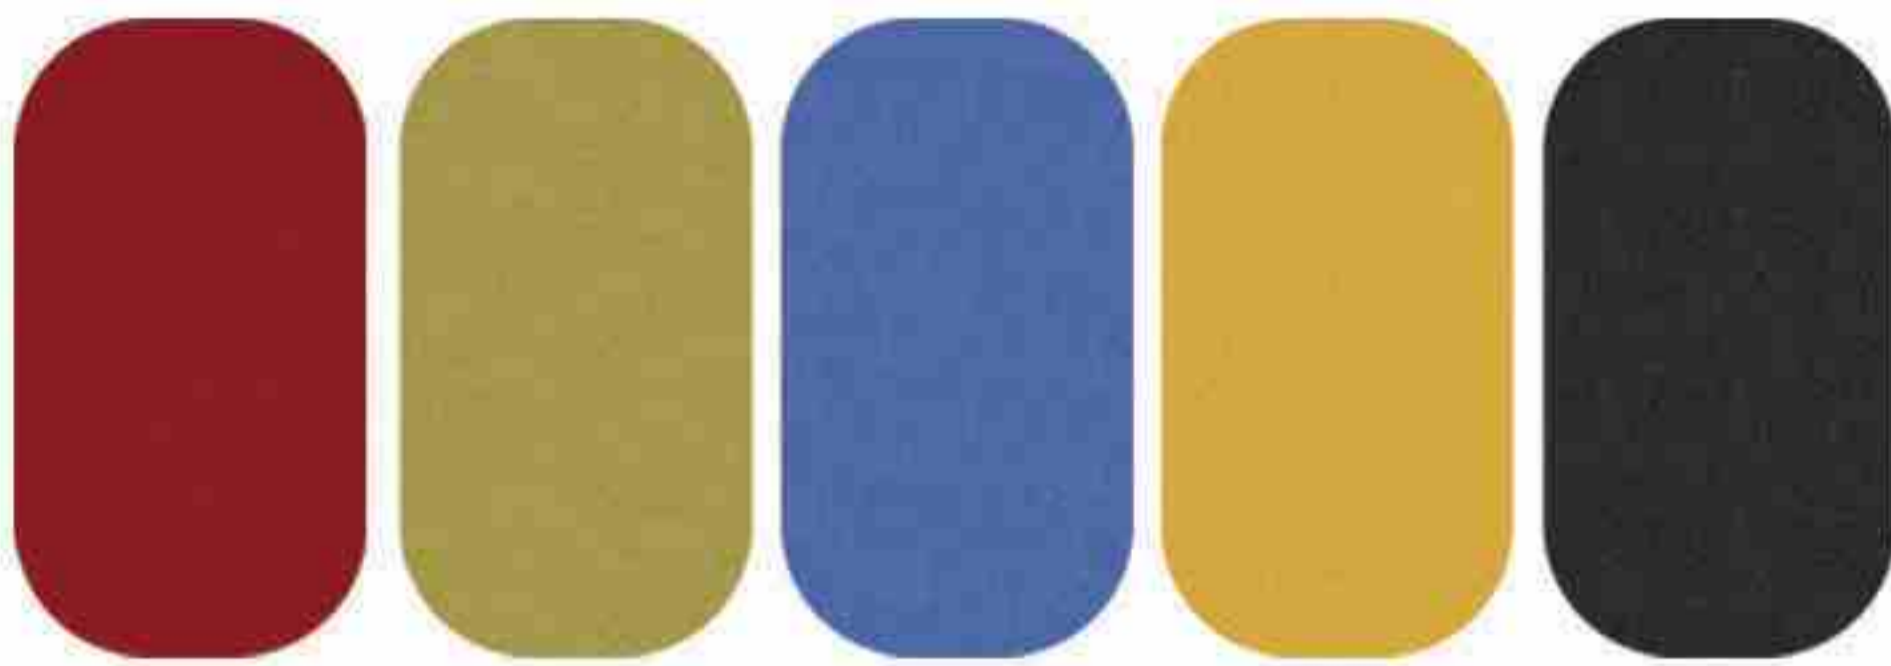

مبل ال جوینت | Lsj

ردیف	نام محصول	کد	طول	عمق	ارتفاع	پک (کارتن)
۱	مبل ال جوینت Joint	Lsj	۲۸۰	۲۲۰	۷۹	

مبل سکوت جوینت | Dssj

رنگ فلز

رنگ پارچه

قرمز سبز آبی زرد مشکی

عرض : ۸۵-۱۷۰
عمق : ۷۵
ارتفاع : ۱۳۰

ردیف	نام محصول	کد	عرض	عمق	ارتفاع	پک (کارتن)
۱	مبل سکوت ۱ نفره Joint	Dssj۱	۸۵	۷۵	۱۳۰	
۲	مبل سکوت ۲ نفره Joint	Dssj۲	۱۷۰	۷۵	۱۳۰	