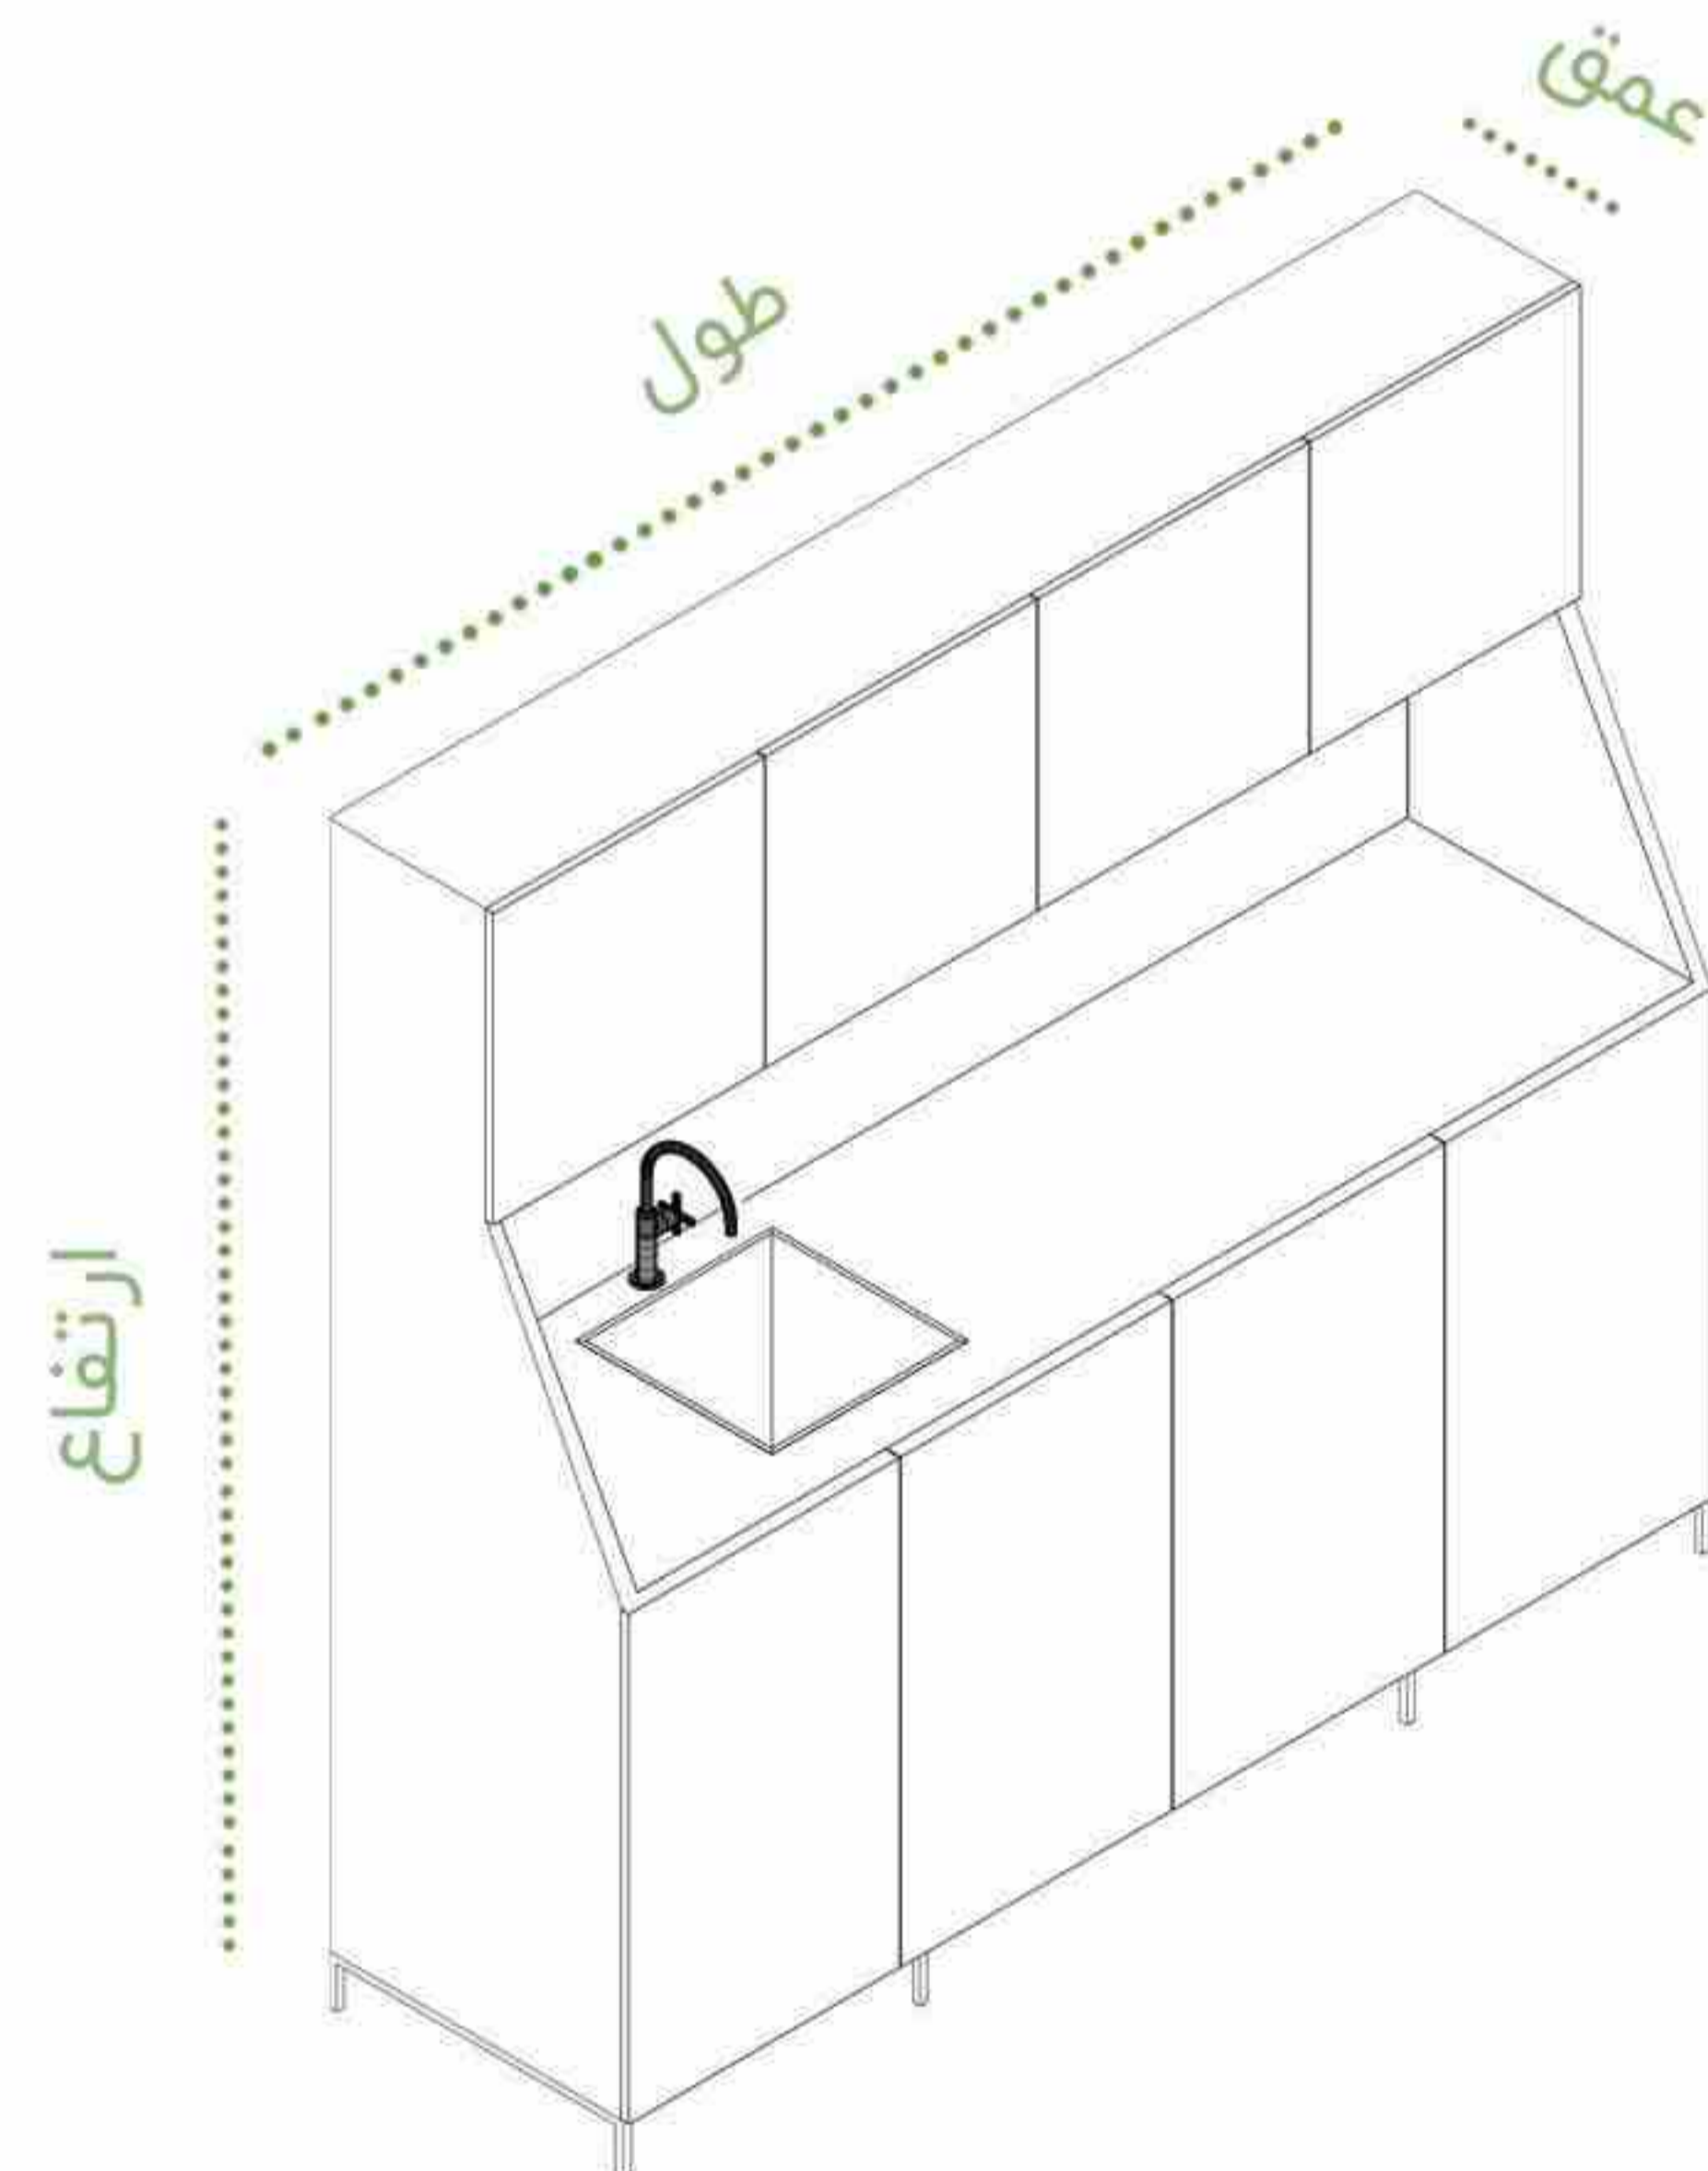

کابینت جوینت | Dcj

چوب	مات/کتان/برفی
بلوطی روشن	سفید
بلوطی تیره	مشکی
فندقی	طوسی
	نقره ای

رنگ صفحه

ردیف	نام محصول	کد	طول	عمق	ارتفاع	پک (کارتن)
۱	کابینت اداری - ۲ درب Joint	Dcj1	۱۱۰	۶۰	۲۰۰	
۲	کابینت اداری - ۳ درب Joint	Dcj2	۱۶۵	۶۰	۲۰۰	
۳	کابینت اداری - ۴ درب Joint	Dcj3	۲۲۰	۶۰	۲۰۰