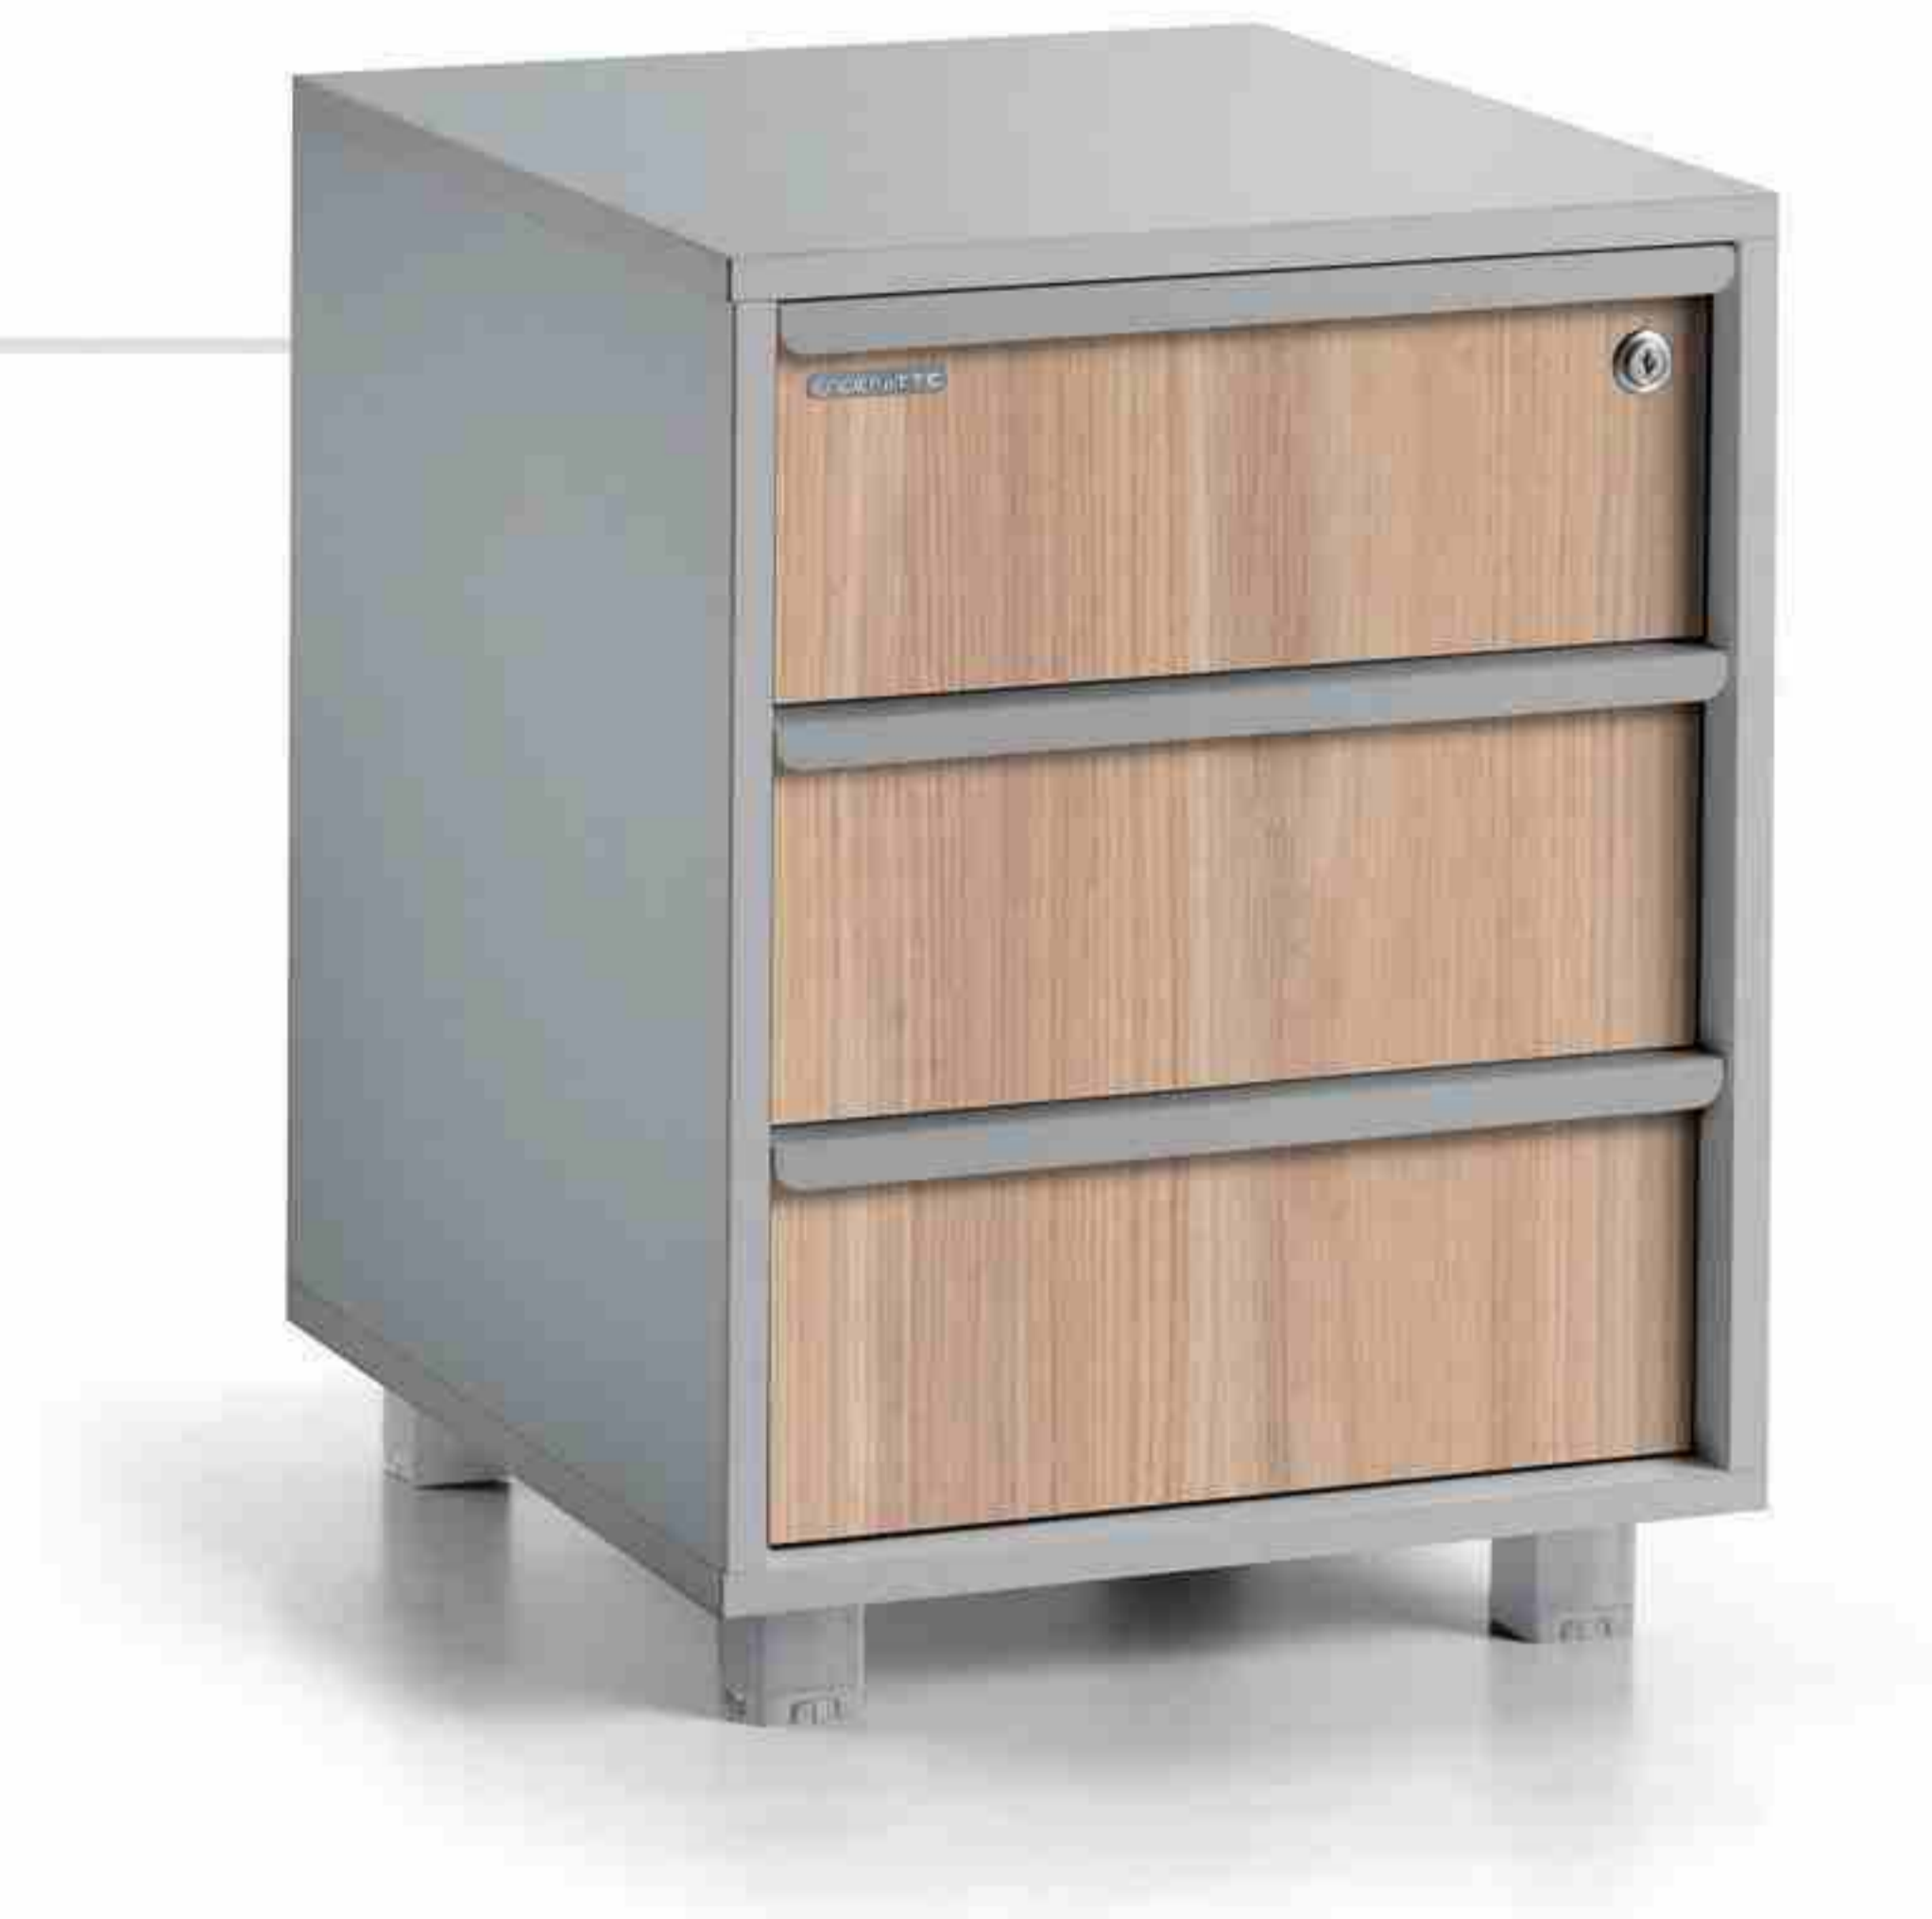

فایل کشوی جوینت | Dfz4

چوب	مات/کتان/برفی	رنگ درب/بدنه
بلوطی روشن	سفید	رنگ درب/بدنه
بلوطی تیره	مشکی	
فندقی	طوسی	
	نقره ای