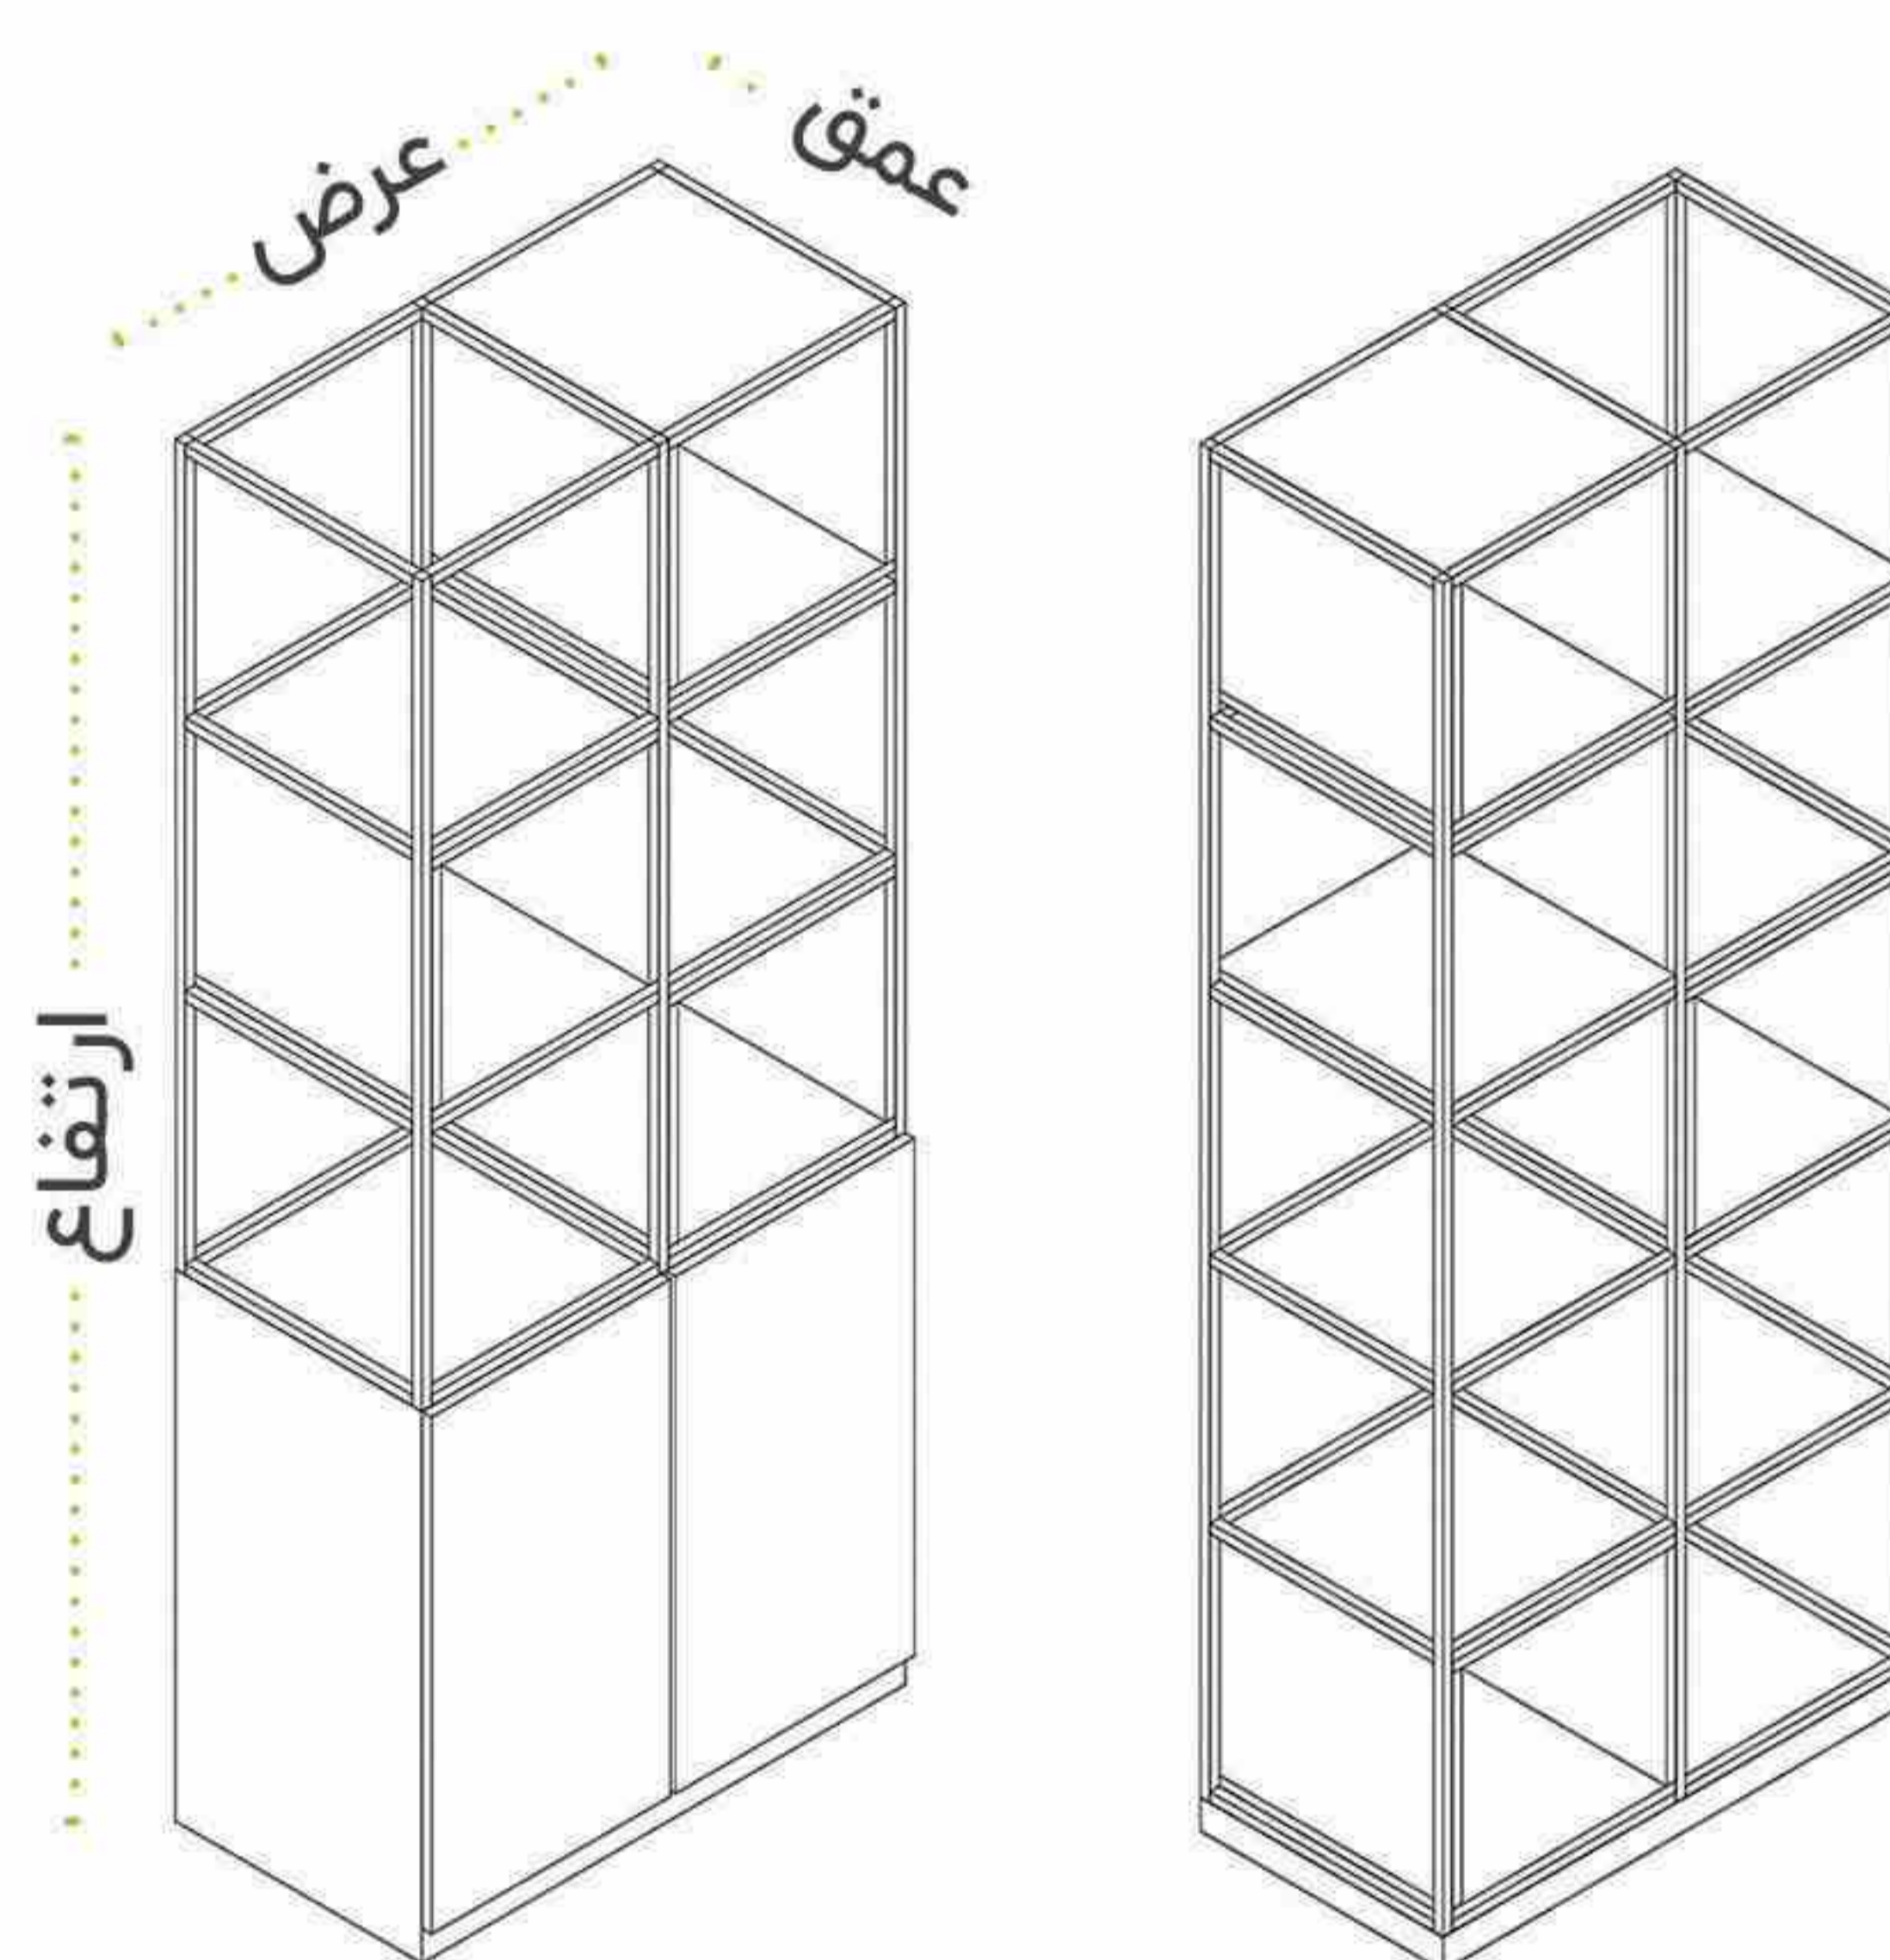

 سفید	 مشکی	 نقره ای	 طوسی
--	--	---	--

رنگ صفحه

رنگ فلز

عرض ها : ۱۶۰/۱۴۲/۱۲۲/۹۰

عمق ها : ۴۰

ارتفاع استاندارد : ۱۳۵

ردیف	نام محصول	کد	عرض	عمق	ارتفاع	پک (کارتن)
۱	فایل و باکس گیاه JOINT	Dfbj1	۹۰	۴۰	۱۳۵	
۲	فایل و باکس گیاه JOINT	Dfbj2	۱۲۲	۴۰	۱۳۵	
۳	فایل و باکس گیاه JOINT	Dfbj3	۱۴۲	۴۰	۱۳۵	
۴	فایل و باکس گیاه JOINT	Dfbj4	۱۶۰	۴۰	۱۳۵	

کتابخانه جوینت | Dsj

چوب		مات/کتان/برفی	
	بلوطی روشن		سفید
	بلوطی تیره		مشکی
	فندقی		طوسی
			نقره ای

	سفید		مشکی
	نقره ای		طوسی

رنگ باکس ها

رنگ فلز

عرض ها : ۸۱
عمق ها : ۴۲
ارتفاع استاندارد : ۲۰۶.۵

ردیف	نام محصول	کد	عرض	عمق	ارتفاع	پک (کارتن)
۱	شلف JOINT	Dsj	۸۱	۴۲	۲۰۶.۵	
۲	شلف و کابینت JOINT	Dscj	۸۱	۴۲	۲۰۶.۵	

جداکننده (کتابخانه و باکس گیاه) | Dsj

چوب	مات/کتان/برفی
 بلوطی روشن	 سفید
 بلوطی تیره	 مشکی
 فندقی	 طوسی
	 نقره ای

رنگ فلز
 سفید
 مشکی
 نقره ای
 طوسی

رنگ باکس ها

رنگ فلز

طول ها : ۳۲۷/۲۴۲
عمق : ۴۰
ارتفاع : ۲۵۶/۱۷۳