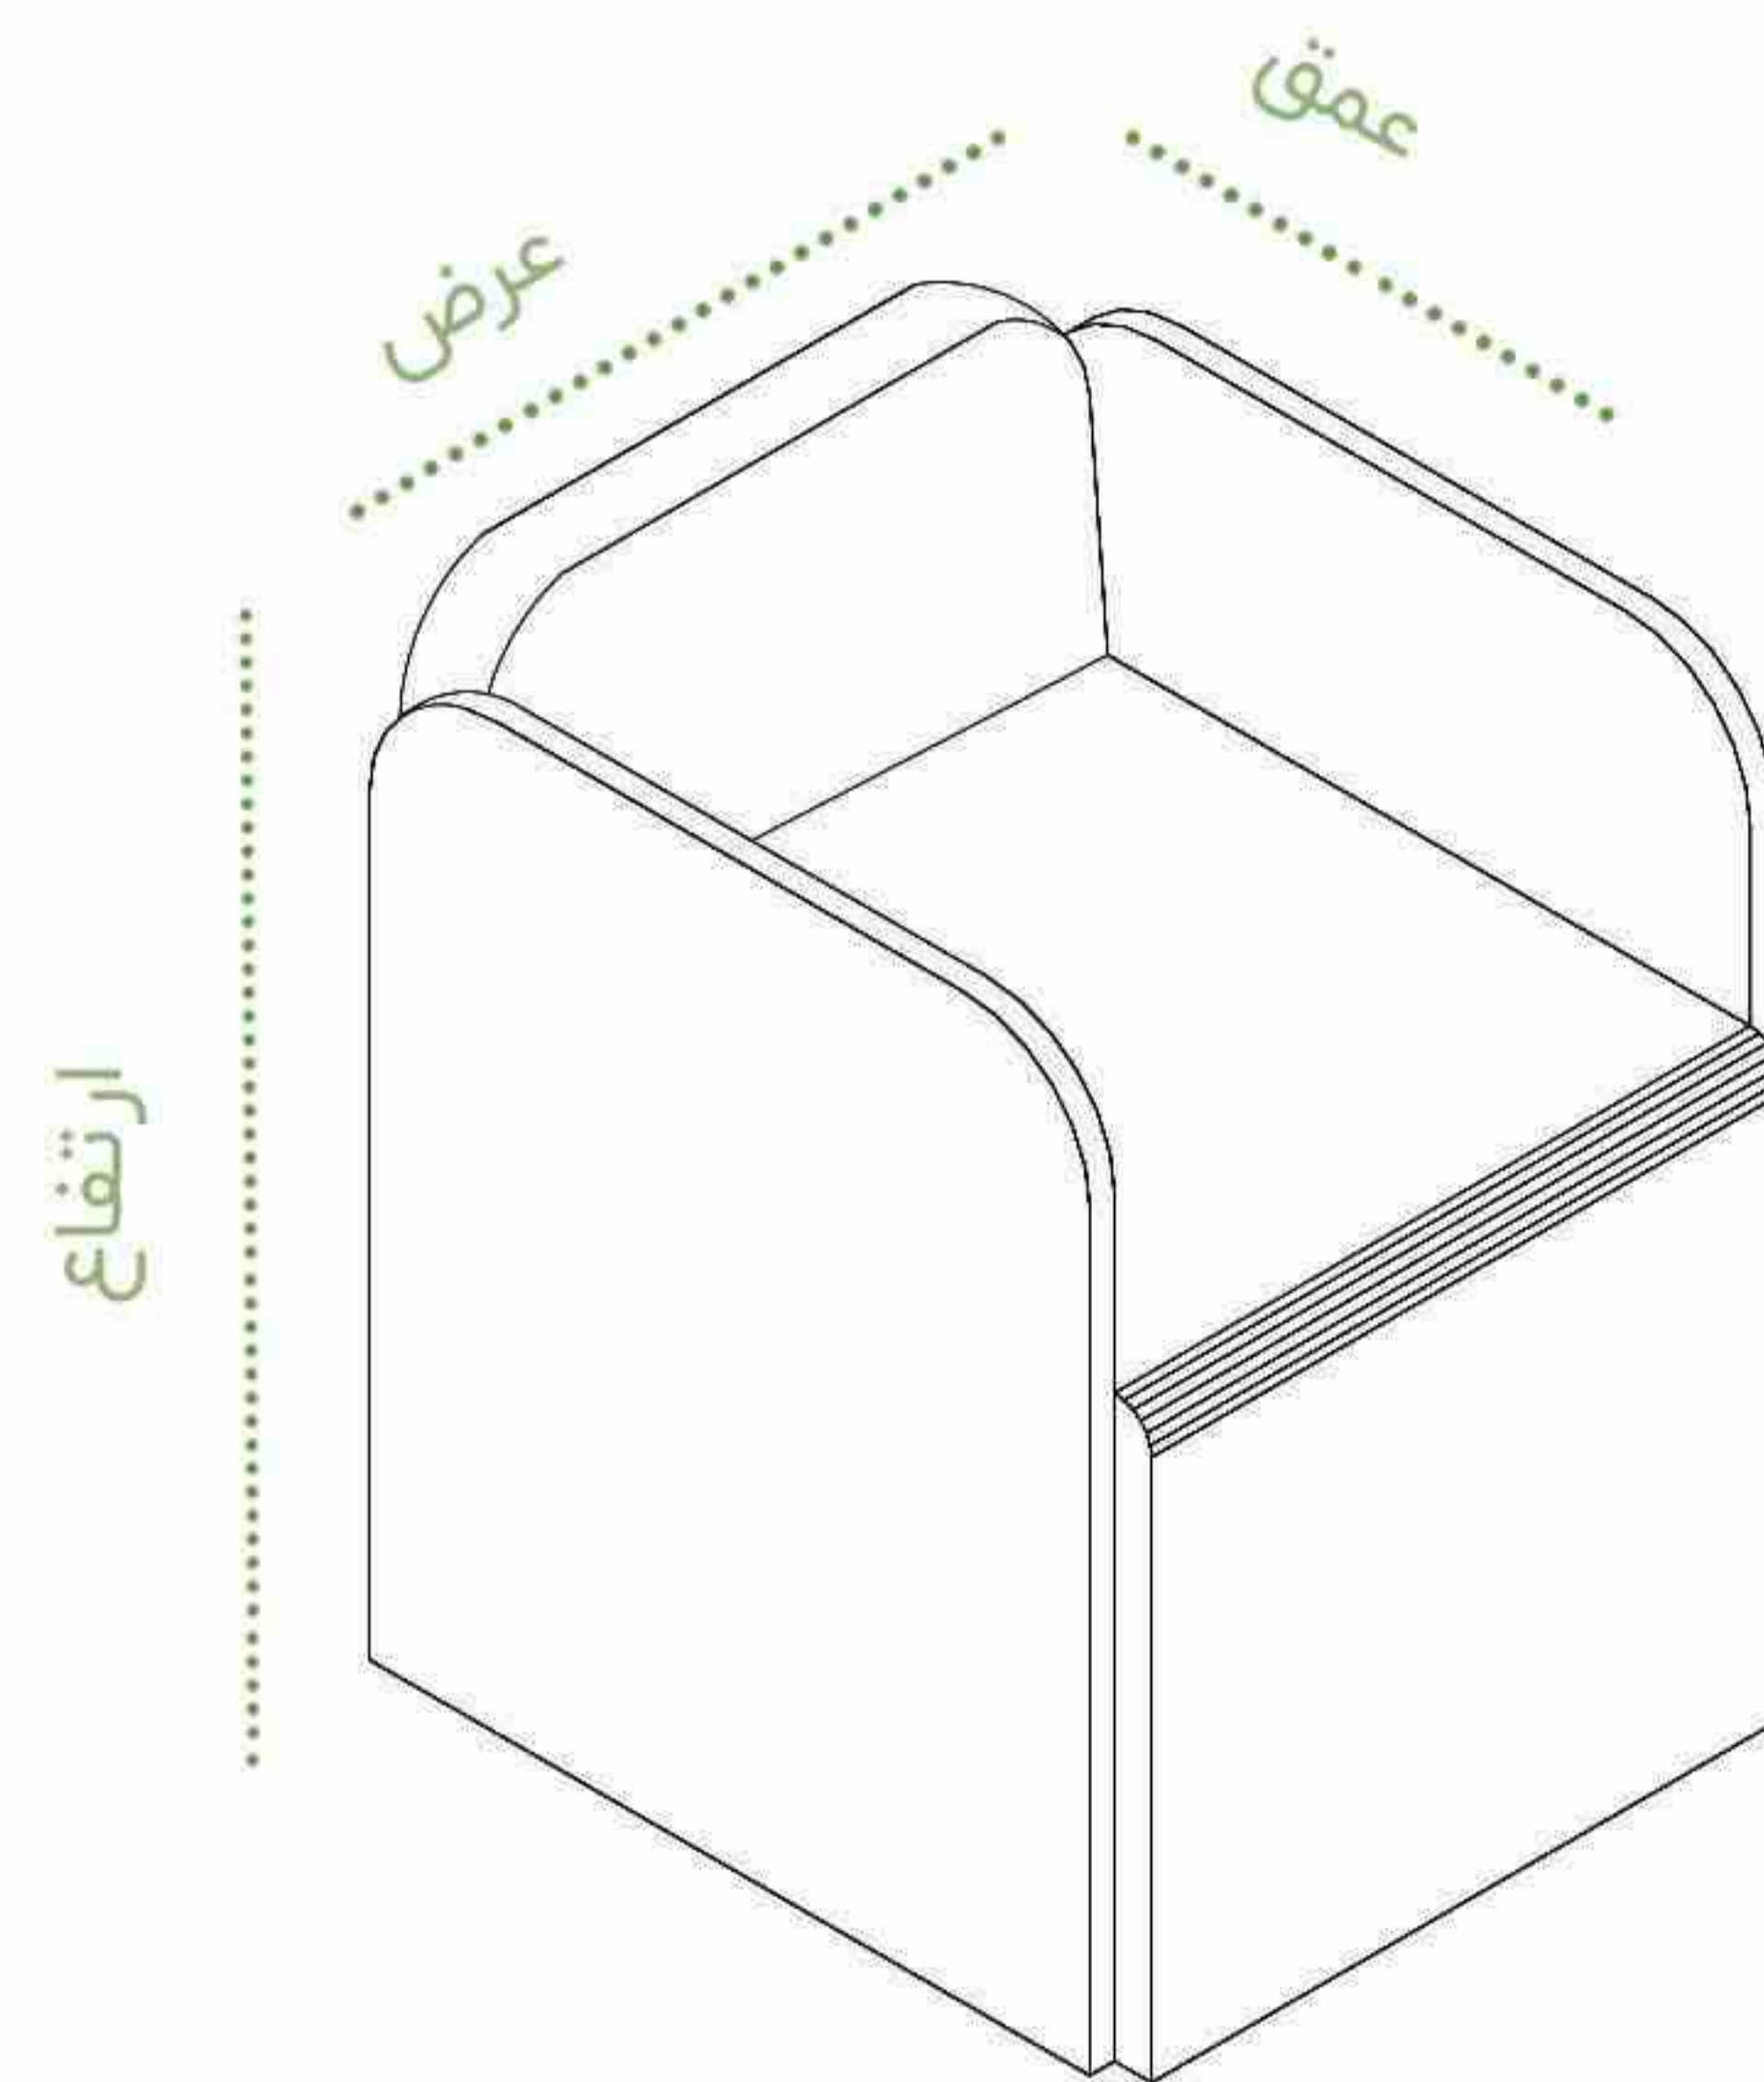

ردیف	نام محصول	کد	طول	عمق	ارتفاع	پک (کارتن)
۱	مبل آبان جوینت Joint	Asz	۶۰	۶۰	۷۰