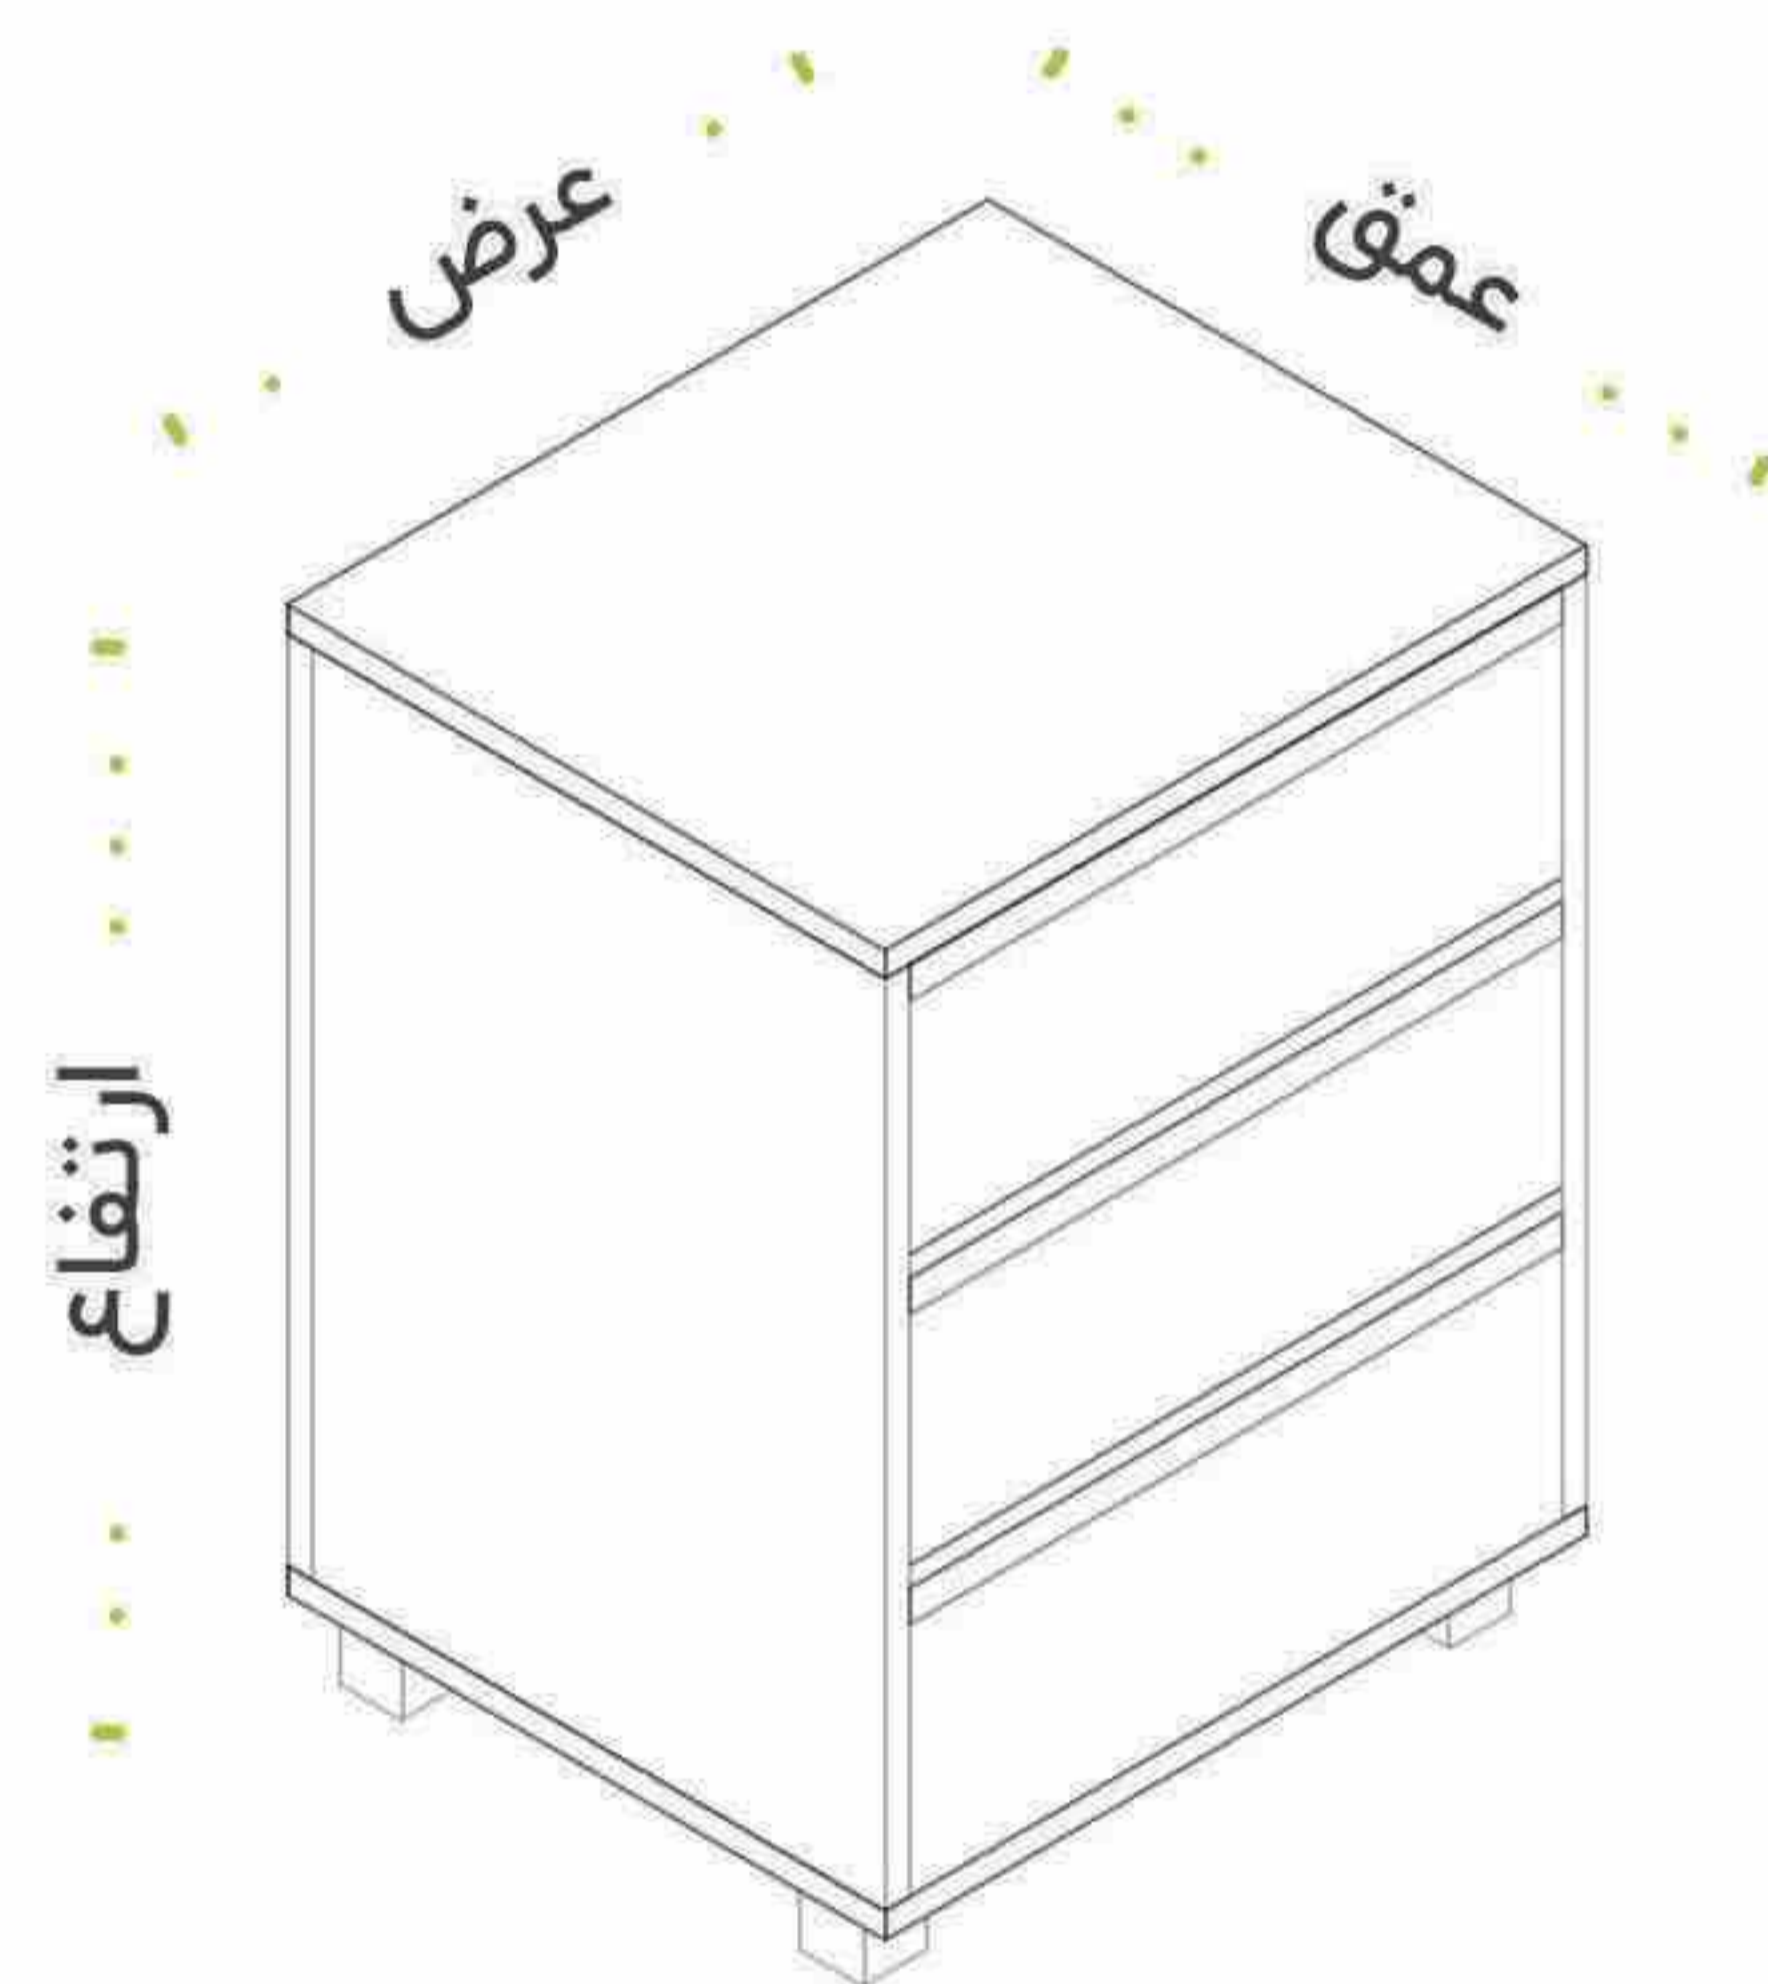

فایل کشوی جوینت | Dfj1

چوب	مات/کتان/برفی	رنگ درب/بدنه
 بلوطی روشن	 سفید	
 بلوطی تیره	 مشکی	
 فندقی	 طوسی	
	 نقره ای	

عرض ها : ۴۰
عمق ها : ۴۵
ارتفاع استاندارد : ۶۰-۶۹٫۵

ردیف	نام محصول	کد	عرض	عمق	ارتفاع	پیک (کارتن)
۱	فایل ۲ کشو	Dfj۱۲	۴۰	۴۵	۶۰	✓
۲	فایل ۳ کشو	Dfj۱۳	۴۰	۴۵	۶۰	✓
۲	فایل ۴ کشو	Dfj۱۴	۴۰	۴۵	۶۹٫۵	✓

*

فایل کشوی جوینت | Dfz2

چوب	مات/کتان/برفی	رنگ درب/بدنه
 بلوطی روشن	 سفید	
 بلوطی تیره	 مشکی	
 فندقی	 طوسی	
	 نقره ای	

عرض ها : ۴۰
عمق ها : ۴۵
ارتفاع استاندارد : ۶۰-۶۹,۵

ردیف	نام محصول	کد	عرض	عمق	ارتفاع	پک (کارتن)
۱	فایل ۲ کشو	Dfz۲۲	۴۰	۴۵	۶۰	✓
۲	فایل ۳ کشو	Dfz۲۳	۴۰	۴۵	۶۰	✓
۲	فایل ۴ کشو	Dfz۲۴	۴۰	۴۵	۶۹,۵	✓

*

فایل کشوی جوینت | Dfj3

چوب	مات/کتان/برفی	رنگ درب/بدنه
 بلوطی روشن	 سفید	رنگ درب/بدنه
 بلوطی تیره	 مشکی	
 فندقی	 طوسی	
	 نقره ای	

عرض ها : ۴۰
عمق ها : ۴۵
ارتفاع استاندارد : ۶۰-۶۹٫۵

ردیف	نام محصول	کد	عرض	عمق	ارتفاع	پک (کارتن)
۱	فایل ۲ کشو	Dfj32	۴۰	۴۵	۶۰	✓
۲	فایل ۳ کشو	Dfj33	۴۰	۴۵	۶۰	✓
۲	فایل ۴ کشو	Dfj34	۴۰	۴۵	۶۹٫۵	✓

*

فایل کشوی جوینت | Dfz4

چوب	مات/کتان/برفی	رنگ درب/بدنه
 بلوطی روشن	 سفید	رنگ درب/بدنه
 بلوطی تیره	 مشکی	
 فندقی	 طوسی	
	 نقره ای	

عرض ها : ۴۰
عمق ها : ۴۵
ارتفاع استاندارد : ۶۰-۶۹٫۵

ردیف	نام محصول	کد	عرض	عمق	ارتفاع	پک (کارتن)
۱	فایل ۲ کشو	Dfz۴۲	۴۰	۴۵	۶۰	✓
۲	فایل ۳ کشو	Dfz۴۳	۴۰	۴۵	۶۰	✓
۲	فایل ۴ کشو	Dfz۴۴	۴۰	۴۵	۶۹٫۵	✓