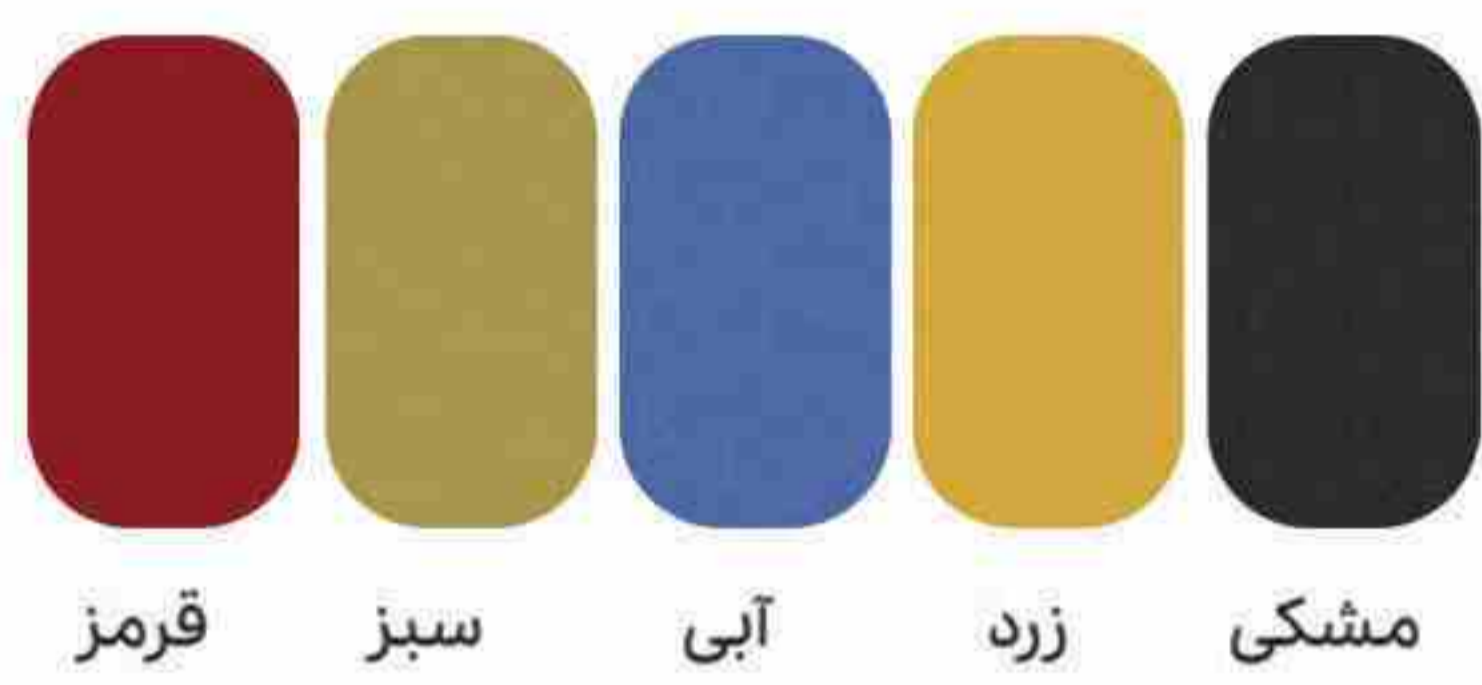

اتاقک B2B جوینت | Pbj

رنگ چوب

چوب	مات/کتان/برفی
 بلوطی روشن	 سفید
 بلوطی تیره	 مشکی
 فندقی	 طوسی
	 نقره ای

رنگ پارچه

ردیف	نام محصول	کد	طول	عمق	ارتفاع	پک (کارتن)
۱	اتاقک B2B - ۴ نفره Joint	Dbj1	۲۲۰	۸۰	۲۲۰	
۲	اتاقک B2B - ۶ نفره Joint	Dbj2	۲۲۰	۱۶۰	۲۲۰	