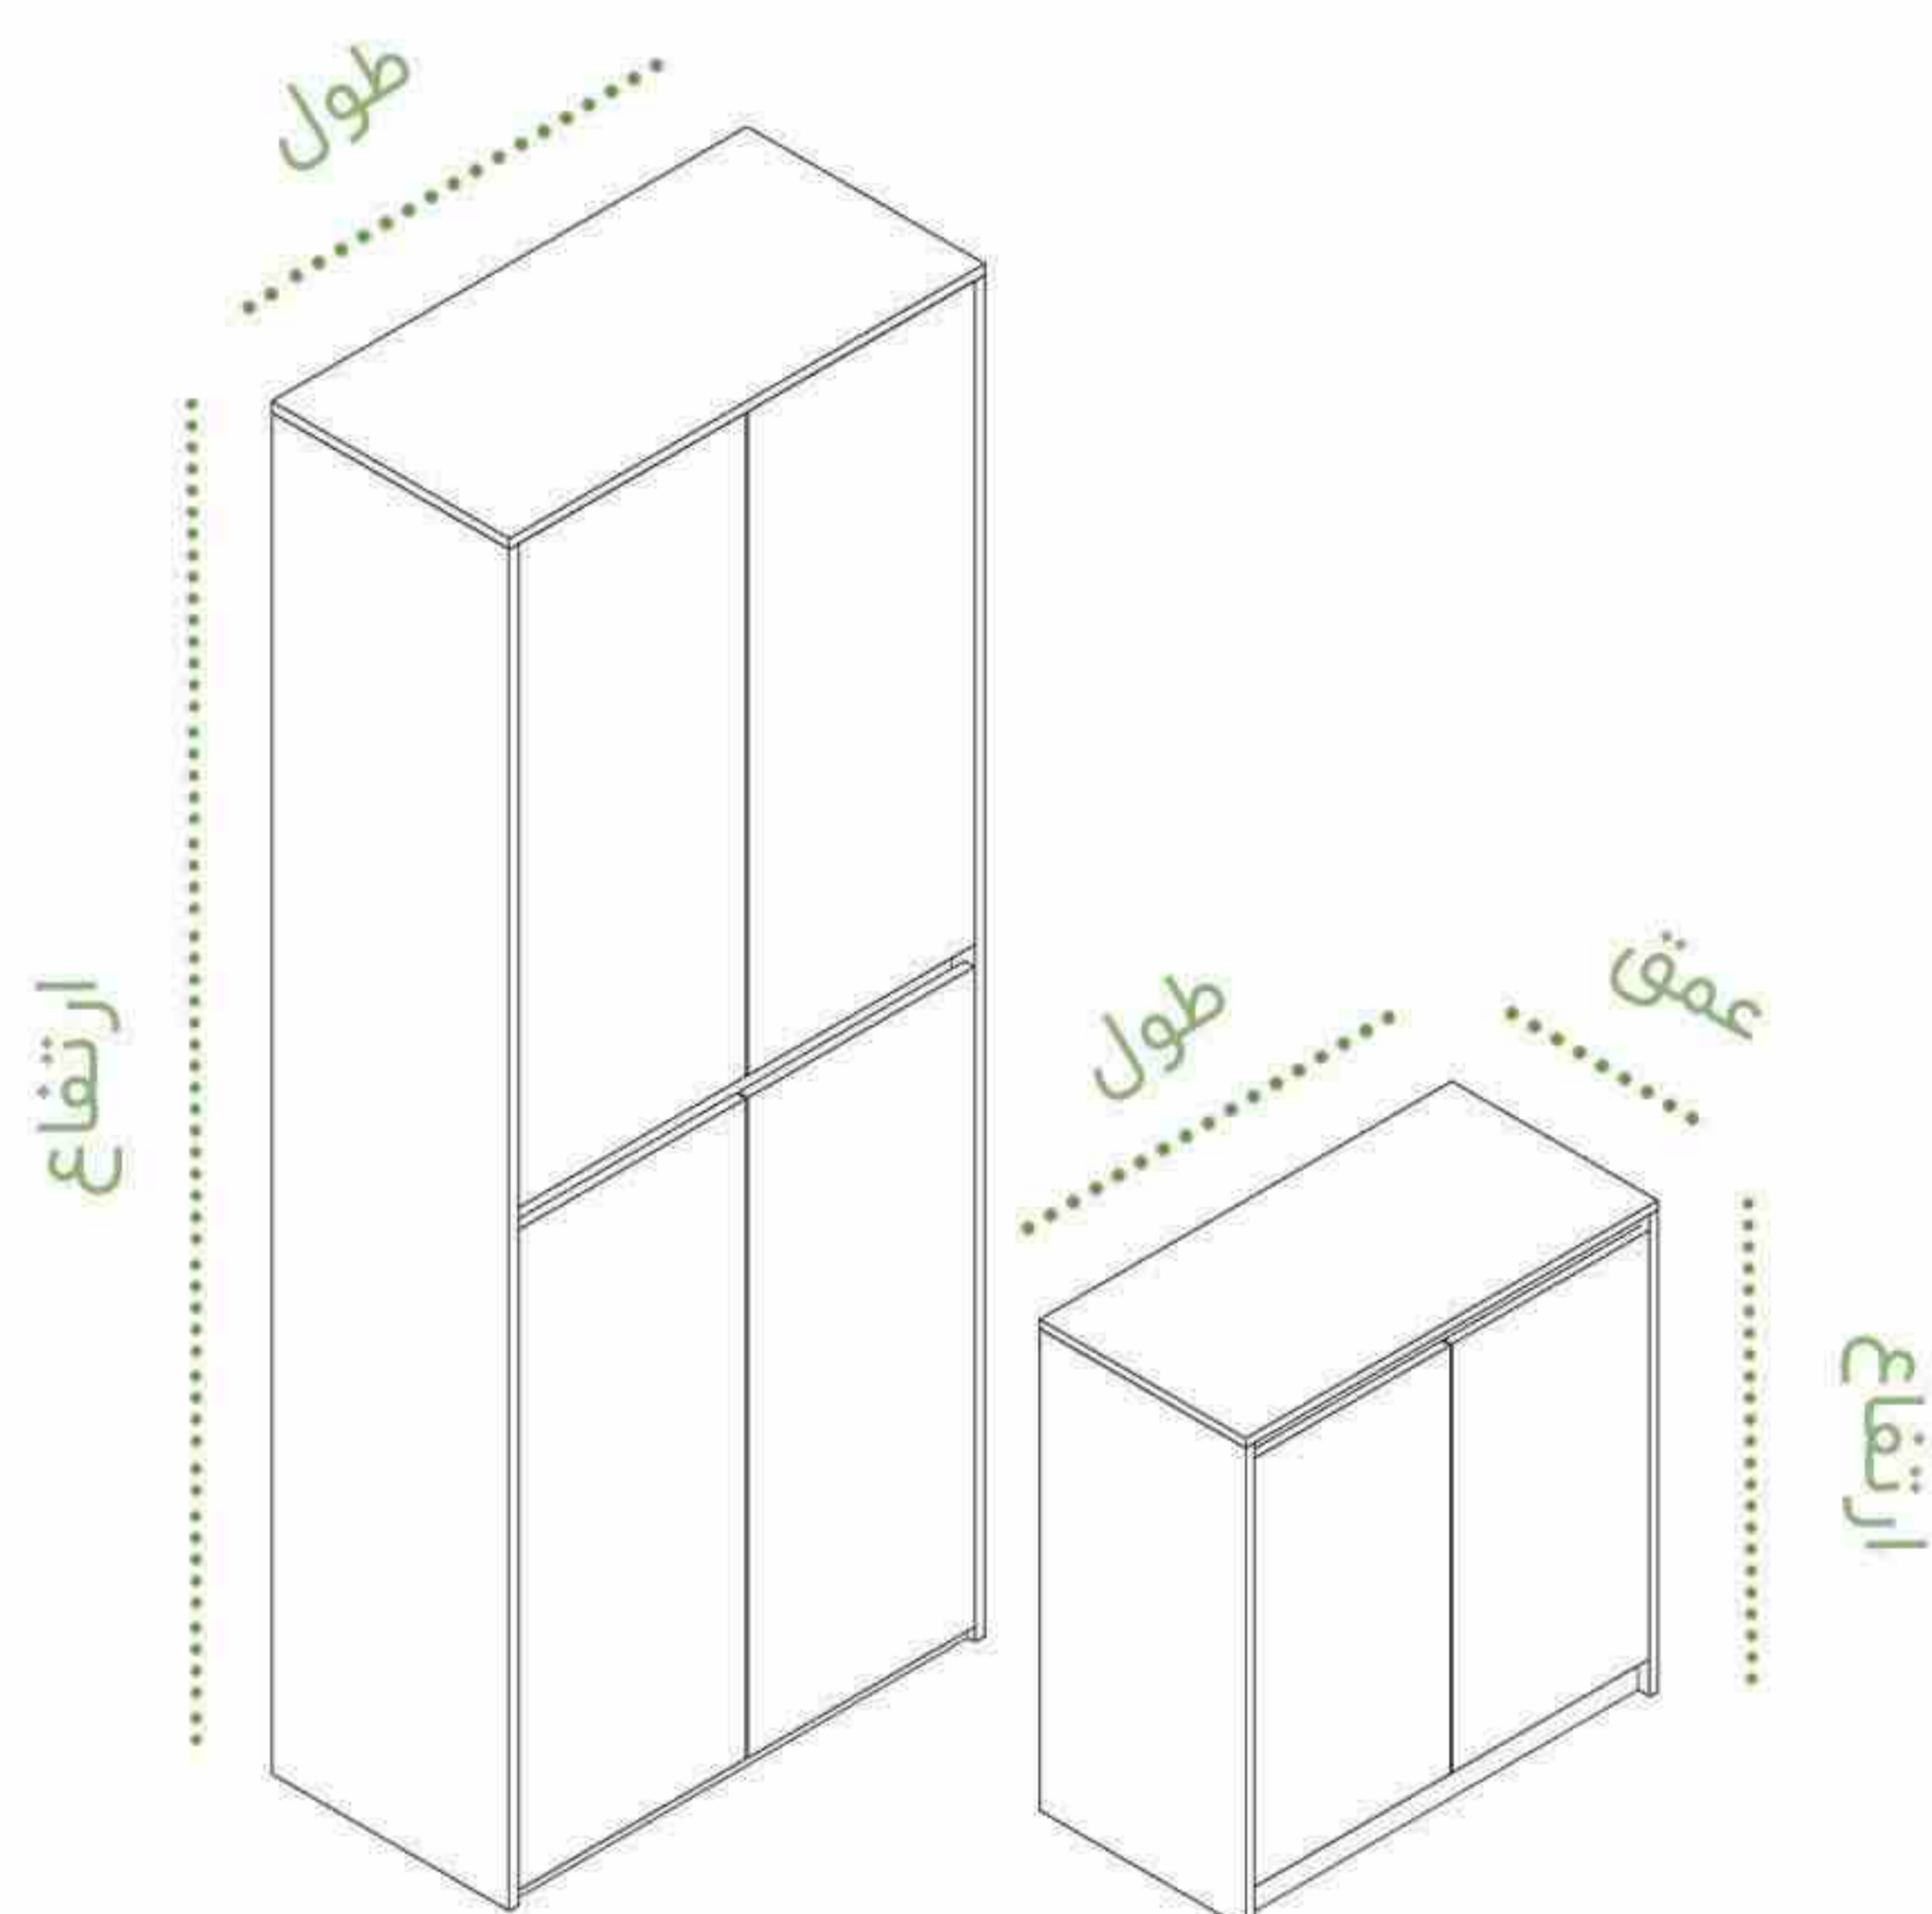

*

فایل چهار خانه جوینت | D4z

چوب	مات/کتان/برفی
 بلوطی روشن	 سفید
 بلوطی تیره	 مشکی
 فندقی	 طوسی
	 نقره ای

رنگ بدنه/درب

طول : ۸۵
عمق : ۴۰
ارتفاع : ۸۰

ردیف	نام محصول	کد	عرض	عمق	ارتفاع	پک (کارتن)
۱	فایل چهار خانه بدون درب Joint	D4z1	۸۰	۴۰	۸۵	
۲	فایل چهار خانه ۴ کشو Joint	D4z2	۸۰	۴۰	۸۵	
۳	فایل چهار خانه ۲ کشو + ۱ درب Joint	D4z3	۸۰	۴۰	۸۵	
۴	فایل چهار خانه ۲ درب Joint	D4z4	۸۰	۴۰	۸۵	

لاکر جوینت | LCJ

چوب	مات/کتان/برفی
 بلوطی روشن	 سفید
 بلوطی تیره	 مشکی
 فندقی	 طوسی
	 نقره ای

رنگ بدنه

عرض : ۱۶۰-۸۰-۴۰
عمق : ۴۰
ارتفاع : ۲۰۰

ردیف	نام محصول	کد	عرض	عمق	ارتفاع	پک(کارتن)
۱	لاکر- ۴ درب - ۱ ستون Joint	DIJ1	۴۰	۴۰	۲۰۰	
۲	لاکر- ۸ درب - ۲ ستون Joint	DIJ2	۸۰	۴۰	۲۰۰	
۳	لاکر- ۱۶ درب - ۴ ستون Joint	DIJ3	۱۶۰	۴۰	۲۰۰	
۴	لاکر- ۵ درب - ۱ ستون Joint	DIJ4	۴۰	۴۰	۲۰۰	
۵	لاکر- ۱۰ درب - ۲ ستون Joint	DIJ5	۸۰	۴۰	۲۰۰	
۶	لاکر- ۲۰ درب - ۴ ستون Joint	DIJ6	۱۶۰	۴۰	۲۰۰	

کتابخانه ساده جوینت | Lbj

چوب	مات/کتان/برفی
 بلوطی روشن	 سفید
 بلوطی تیره	 مشکی
 فندقی	 طوسی
	 نقره ای

رنگ بدنه/درب

ردیف	نام محصول	کد	طول	عمق	ارتفاع	پک (کارتن)
۱	کتابخانه ۲ طبقه بدون درب Joint	Dbj۲۱	۴۵	۴۰	۹۰	
۲	کتابخانه ۲ طبقه بدون درب Joint	Dbj۲۲	۹۰	۴۰	۹۰	
۳	کتابخانه ۲ طبقه با ۲ درب Joint	Dbj۲۳	۹۰	۴۰	۹۰	
۴	کتابخانه ۵ طبقه بدون درب Joint	Dbj۵۱	۴۵	۴۰	۱۹۰	
۵	کتابخانه ۵ طبقه بدون درب Joint	Dbj۵۲	۹۰	۴۰	۱۹۰	
۶	کتابخانه ۵ طبقه با ۲ درب Joint	Dbj۵۳	۹۰	۴۰	۱۹۰	
۷	کتابخانه ۵ طبقه با ۶ درب Joint	Dbj۵۴	۹۰	۴۰	۱۹۰	