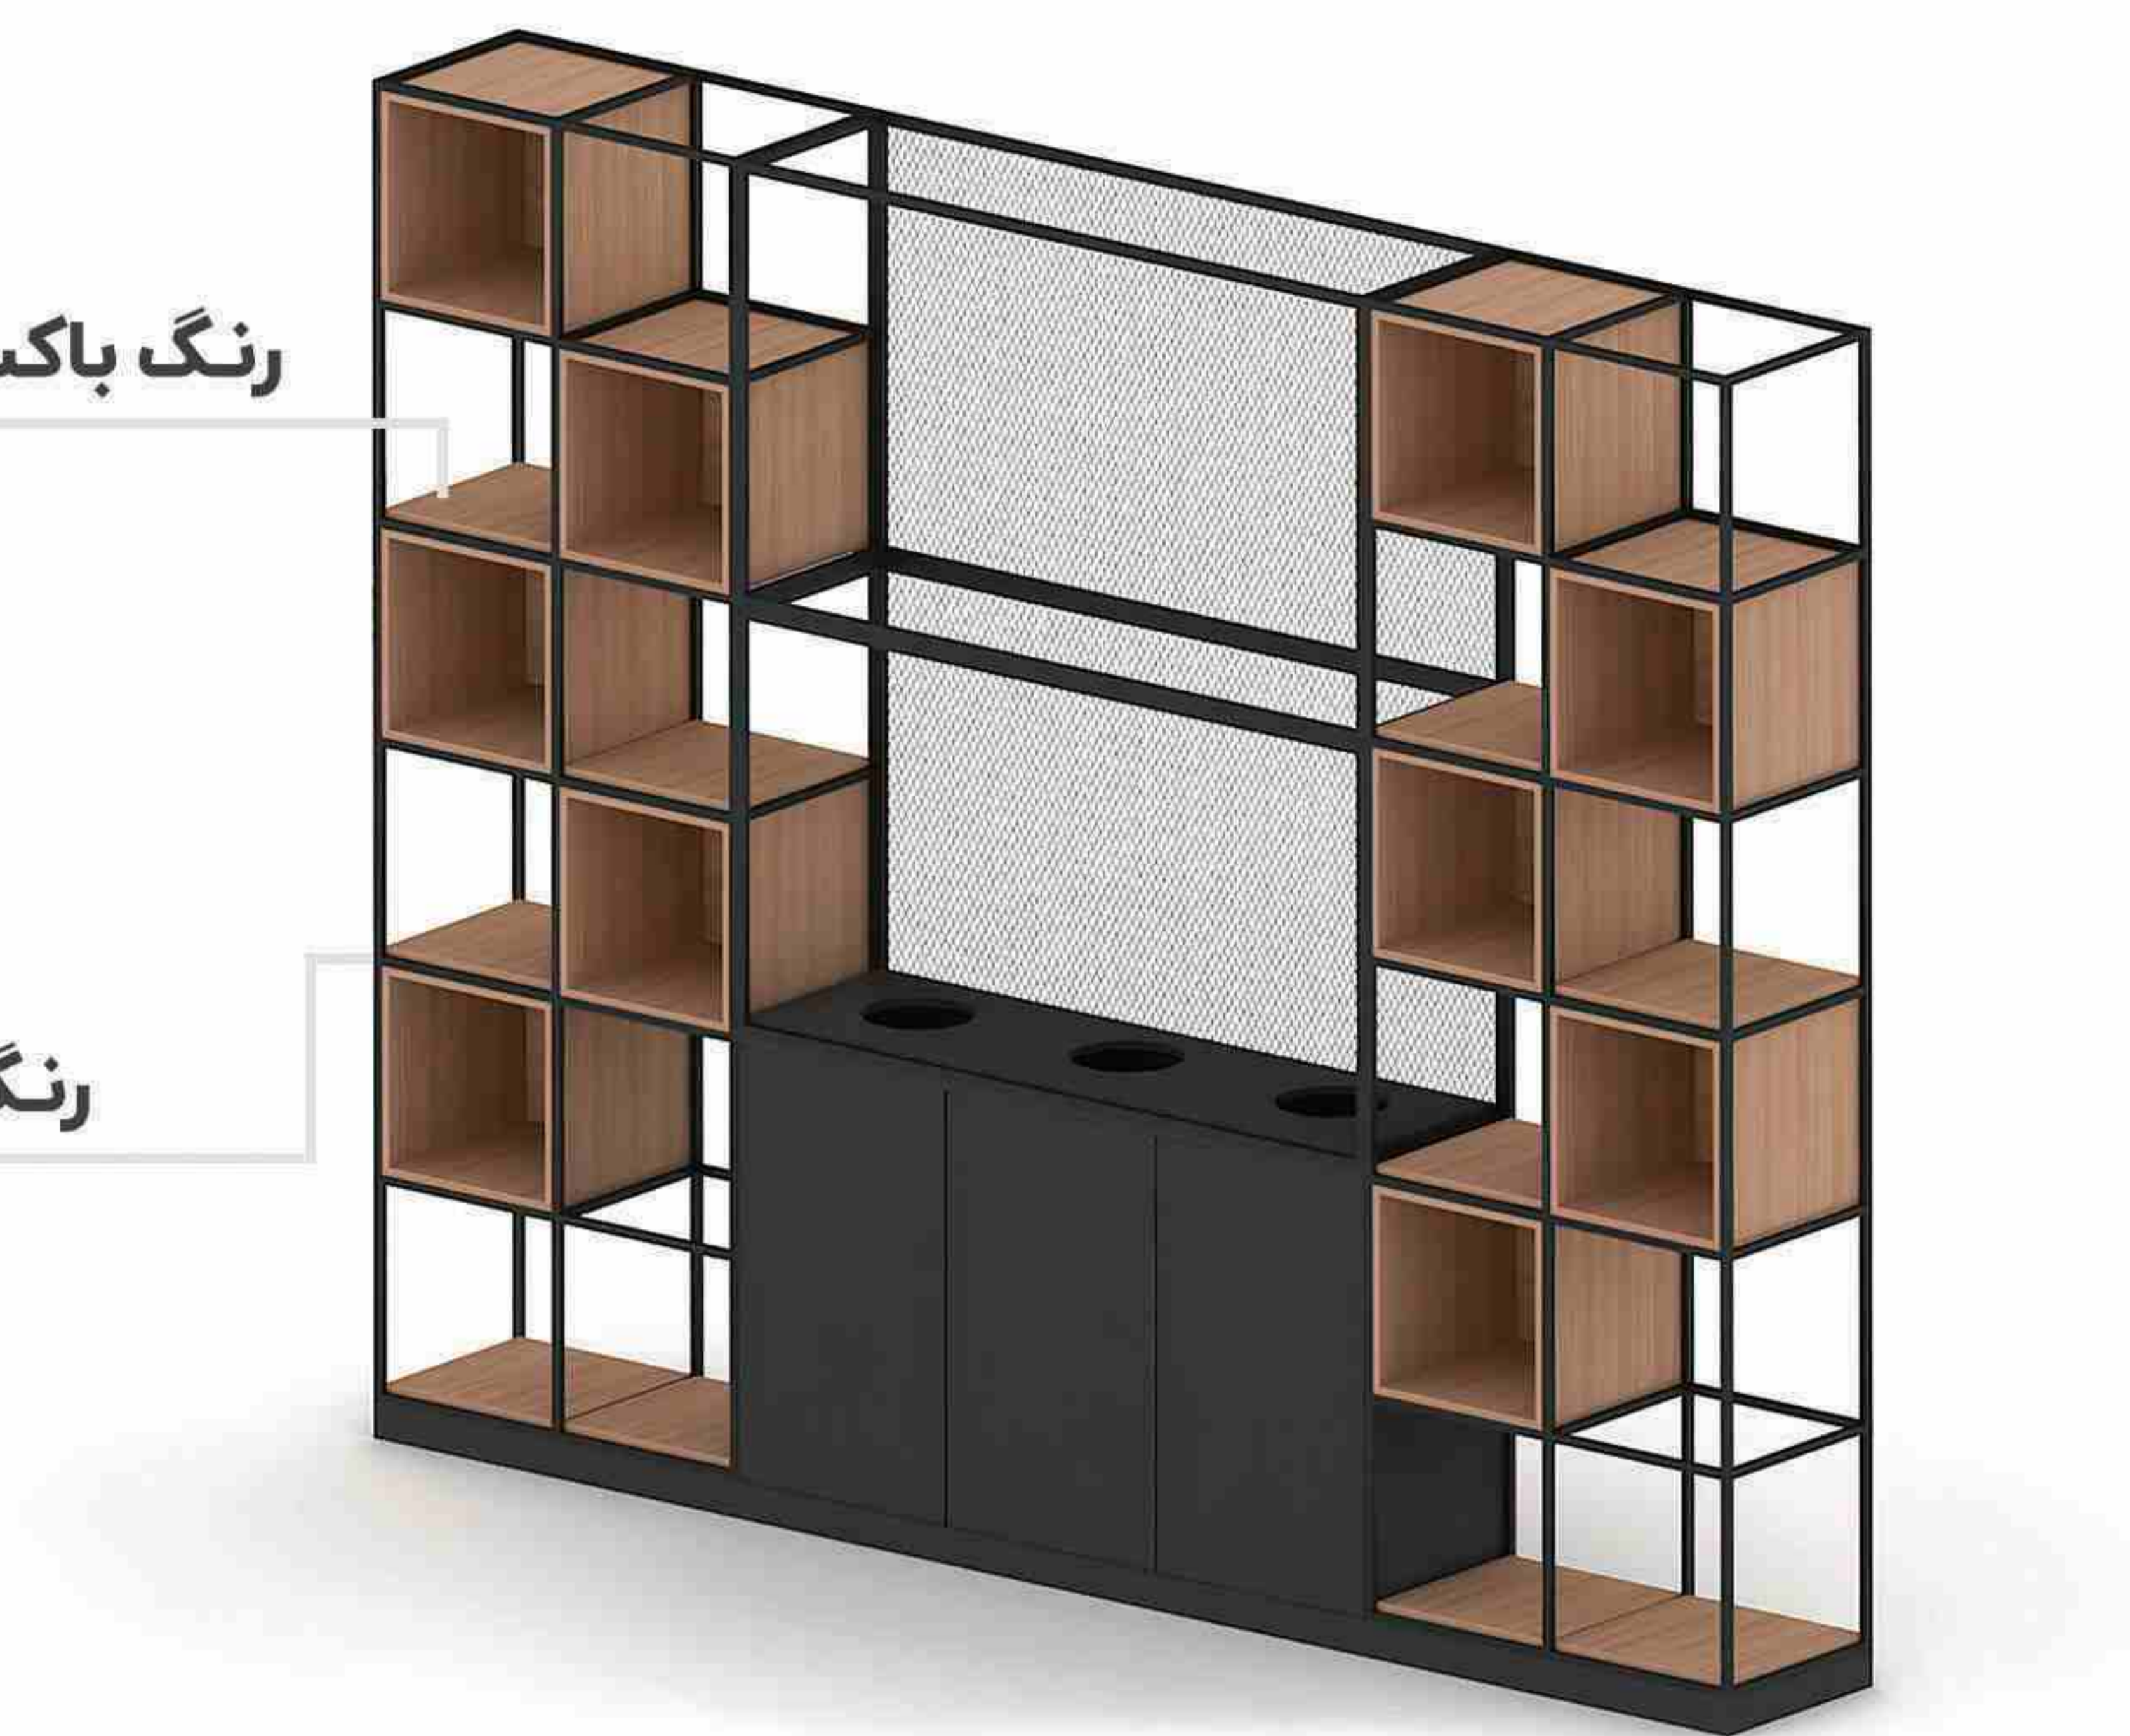

کتابخانه جوینت | Dsj

چوب		مات/کتان/برفی	
	بلوطی روشن		سفید
	بلوطی تیره		مشکی
	فندقی		طوسی
			نقره ای

	سفید		مشکی
	نقره ای		طوسی

رنگ باکس ها

رنگ فلز

عرض ها : ۸۱
عمق ها : ۴۲
ارتفاع استاندارد : ۲۰۶.۵

ردیف	نام محصول	کد	عرض	عمق	ارتفاع	پک (کارتن)
۱	شلف JOINT	Dsj	۸۱	۴۲	۲۰۶.۵	
۲	شلف و کابینت JOINT	Dscj	۸۱	۴۲	۲۰۶.۵	

جداکننده (کتابخانه و باکس گیاه) | Dsj

چوب	مات/کتان/برفی
 بلوطی روشن	 سفید
 بلوطی تیره	 مشکی
 فندقی	 طوسی
	 نقره ای

رنگ فلز
 سفید
 مشکی
 نقره ای
 طوسی

رنگ باکس ها

رنگ فلز

طول ها : ۳۲۷/۲۴۲
عمق : ۴۰
ارتفاع : ۲۵۶/۱۷۳