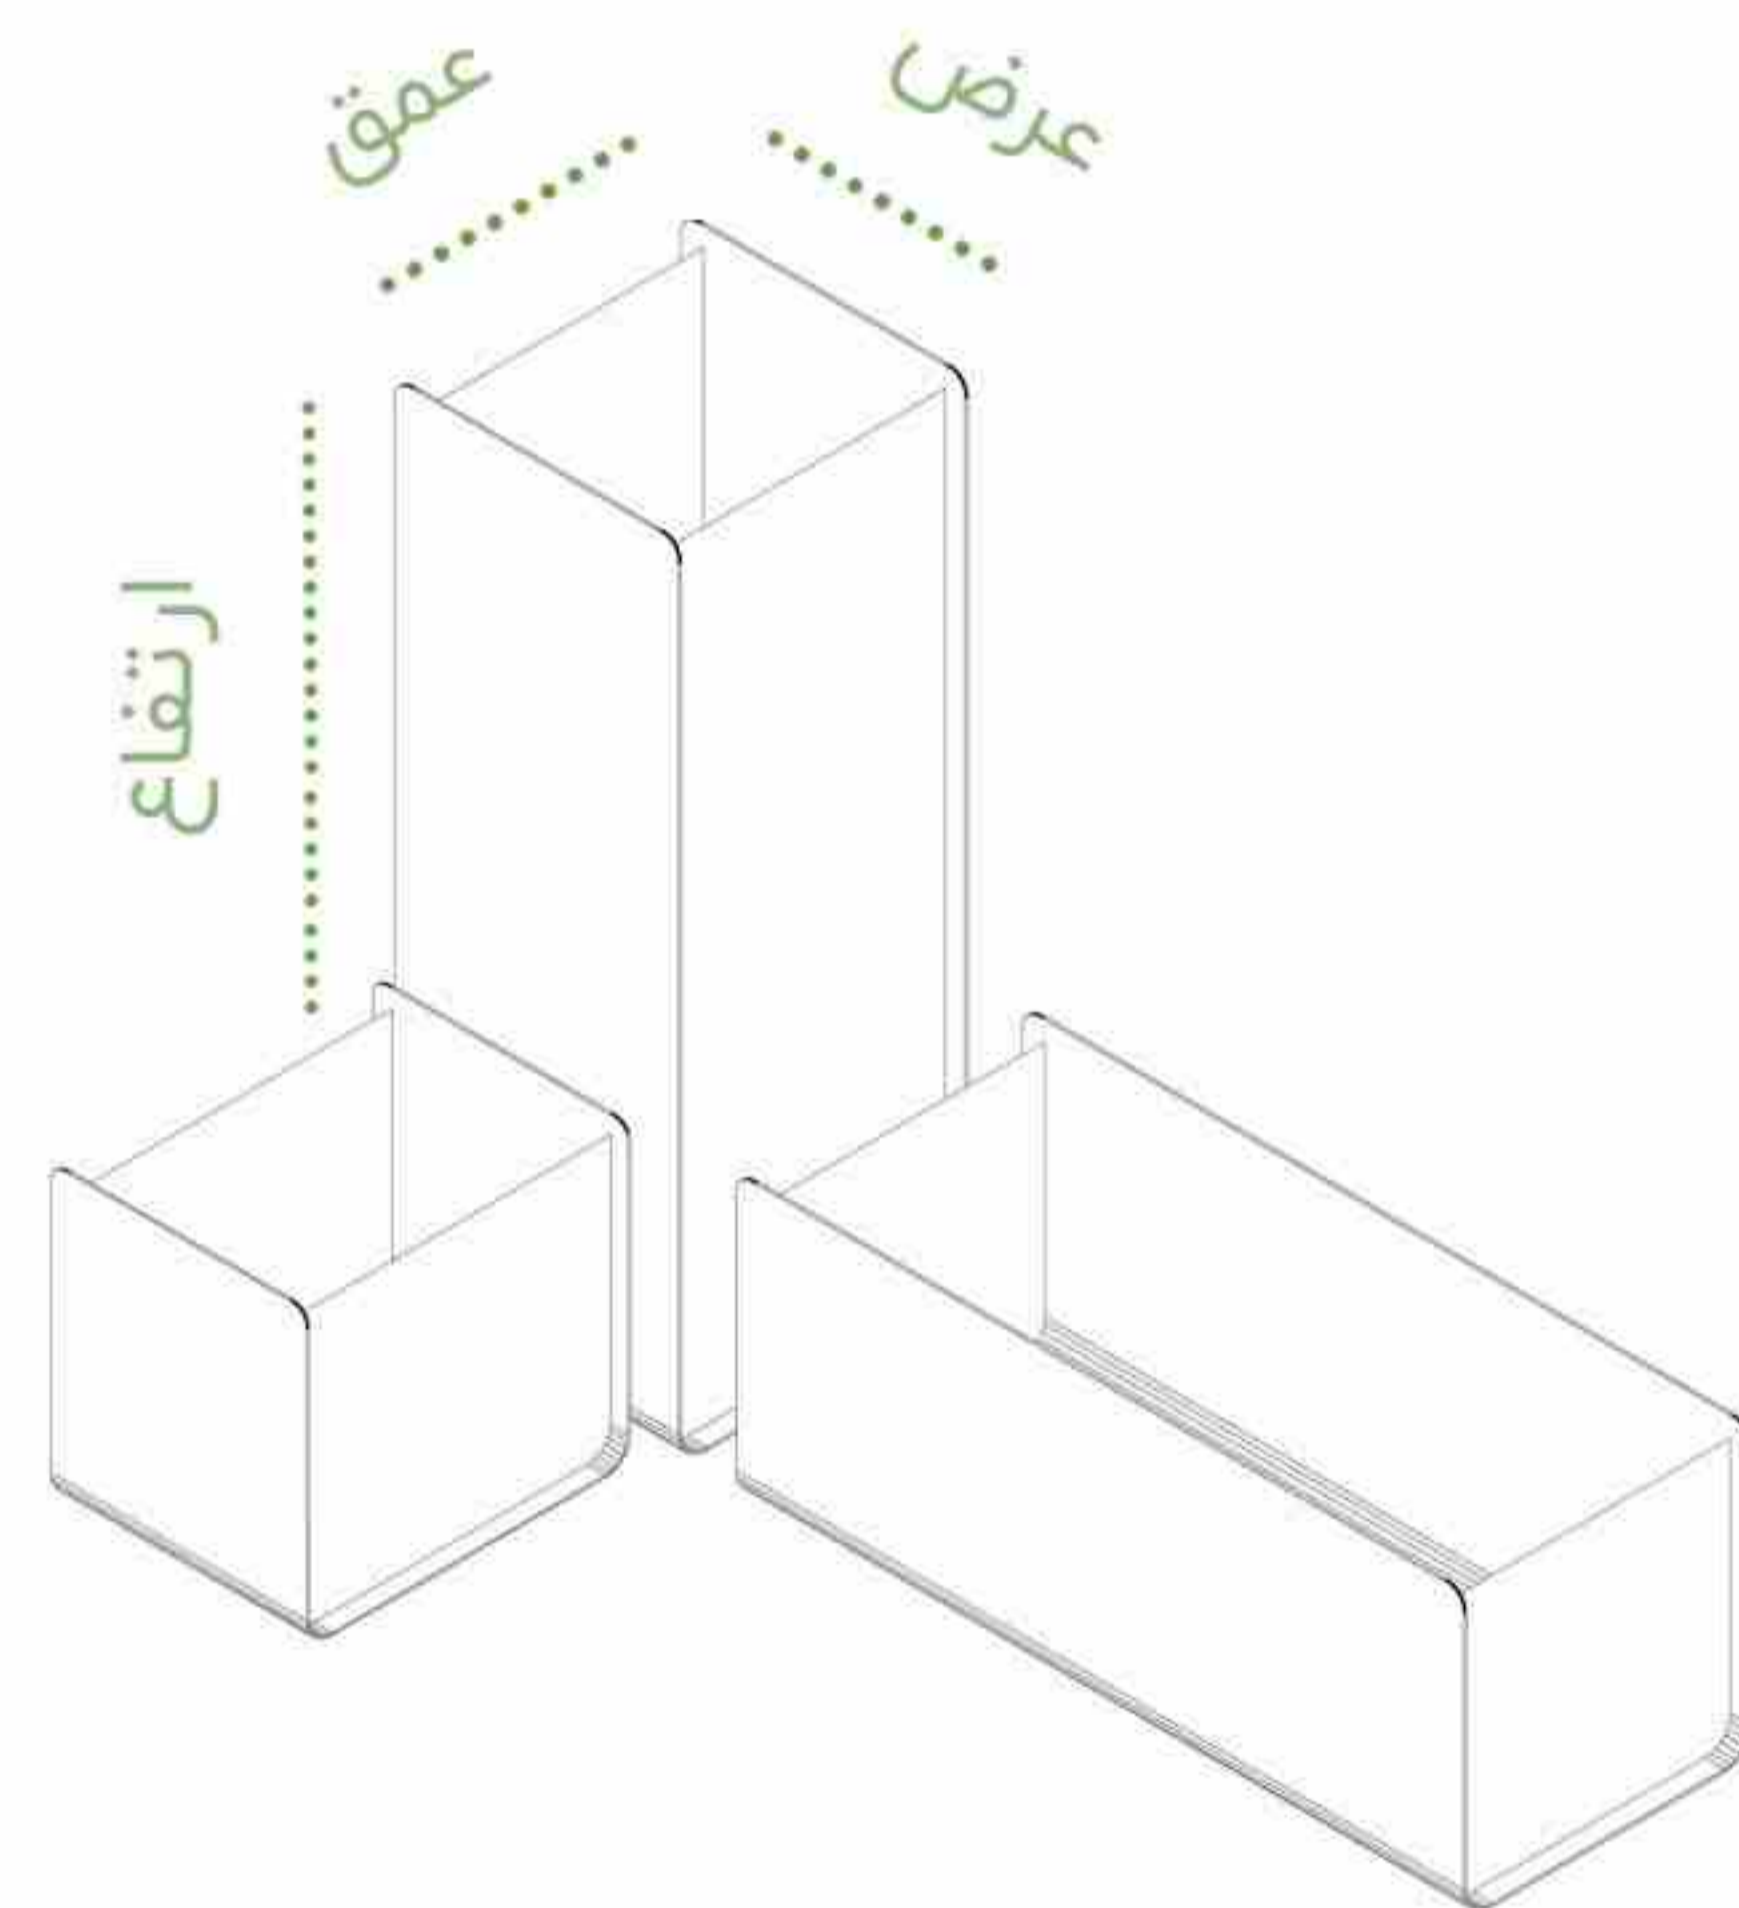

جدا کننده (لوور) جوینت | Ddj

رنگ چوب

چوب	مات/کتان/برفی
 بلوطی روشن	 سفید
 بلوطی تیره	 مشکی
 فندقی	 طوسی
	 نقره ای

رنگ فلز	مات	نقره ای	طوسی	سفید براق
				

رنگ فلز

طول ها : ۱/۲/۳
قطر : ۱۰
ارتفاع : ۲۷۰

ردیف	نام محصول	کد	طول (m)	قطر (cm)	ارتفاع	پک (کارتن)
۱	جداکننده (لوور) Joint	Ddj۱	۱	۱۰	۲۷۰	
۲	جداکننده (پارتیشن) Joint	Ddj۲	۱	۱۰	۲۷۰	
۳	جداکننده (لوور+پارتیشن) Joint	Ddj۳	۲	۱۰	۲۷۰	
۴	جداکننده (پارتیشن+لوور+پارتیشن) Joint	Ddj۴	۳	۱۰	۲۷۰	

رنگ فلز

رنگ نمَد

طول ها : ۴۱۸/۲۹۳/۲۱۰/۱۲۴
عمق : ۲۰/۲
ارتفاع : ۲۱۰

ردیف	نام محصول	کد	طول	عمق	ارتفاع
۱	جداکنند (گرید) Joint	Dgz1	۱۲۴	۲-۲۰	۲۱۰
۲	جداکنند (گرید) Joint	Dgz2	۲۱۰	۲-۲۰	۲۱۰
۳	جداکنند (گرید) Joint	Dgz3	۲۹۳	۲-۲۰	۲۱۰
۴	جداکنند (گرید) Joint	Dgz4	۴۱۸	۲-۲۰	۲۱۰

باکس گیاه جوینت | Dfz

عرض : ۸۰/۴۰
عمق : ۳۲
ارتفاع : ۸۰/۳۲

ردیف	نام محصول	کد	عرض	عمق	ارتفاع	پک (کارتن)
۱	باکس گیاه مربع Joint	Dfz۱	۴۰	۳۲	۳۲	
۲	باکس گیاه مستطیل Joint	Dfz۲	۸۰	۳۲	۳۲	
۳	باکس گیاه ایستاده Joint	Dfz۳	۴۰	۳۲	۸۰	