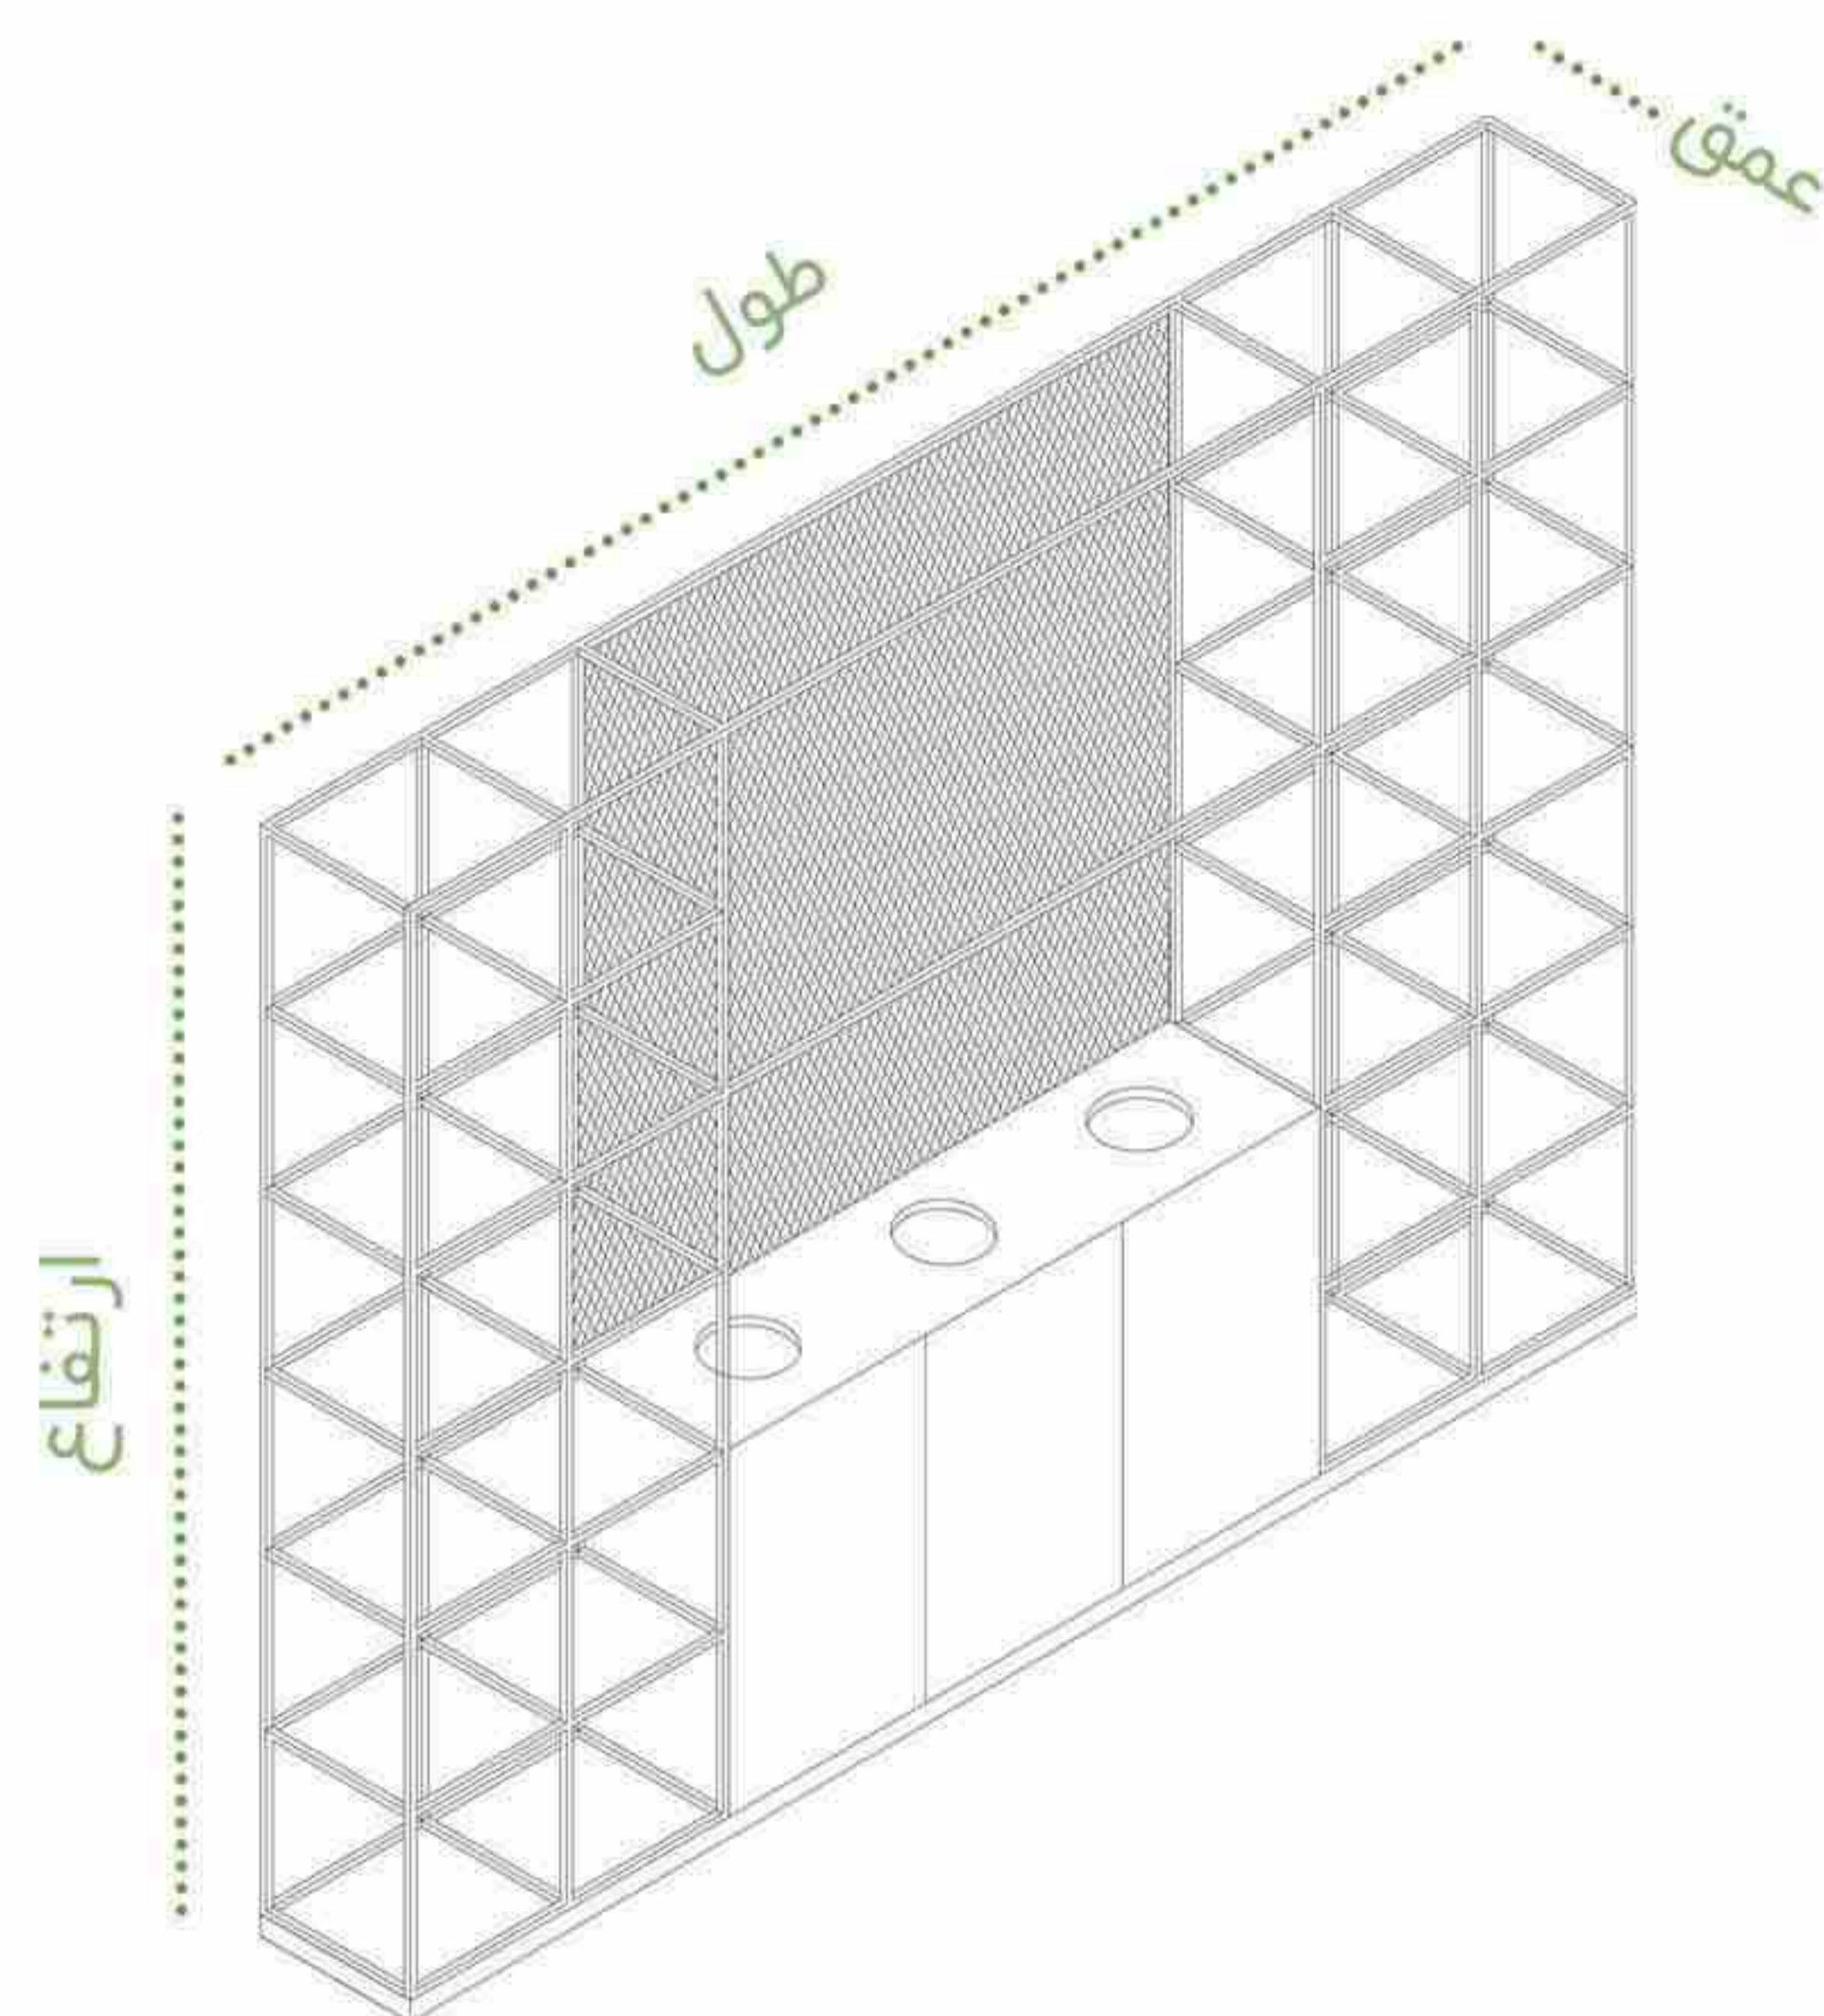

جداکننده (کتابخانه و باکس گیاه) | Dsj

چوب	مات/کتان/برفی
 بلوطی روشن	 سفید
 بلوطی تیره	 مشکی
 فندقی	 طوسی
	 نقره ای

رنگ فلز
 سفید
 مشکی
 نقره ای
 طوسی

رنگ باکس ها

رنگ فلز

طول ها : ۳۲۷/۲۴۲
عمق : ۴۰
ارتفاع : ۲۵۶/۱۷۳