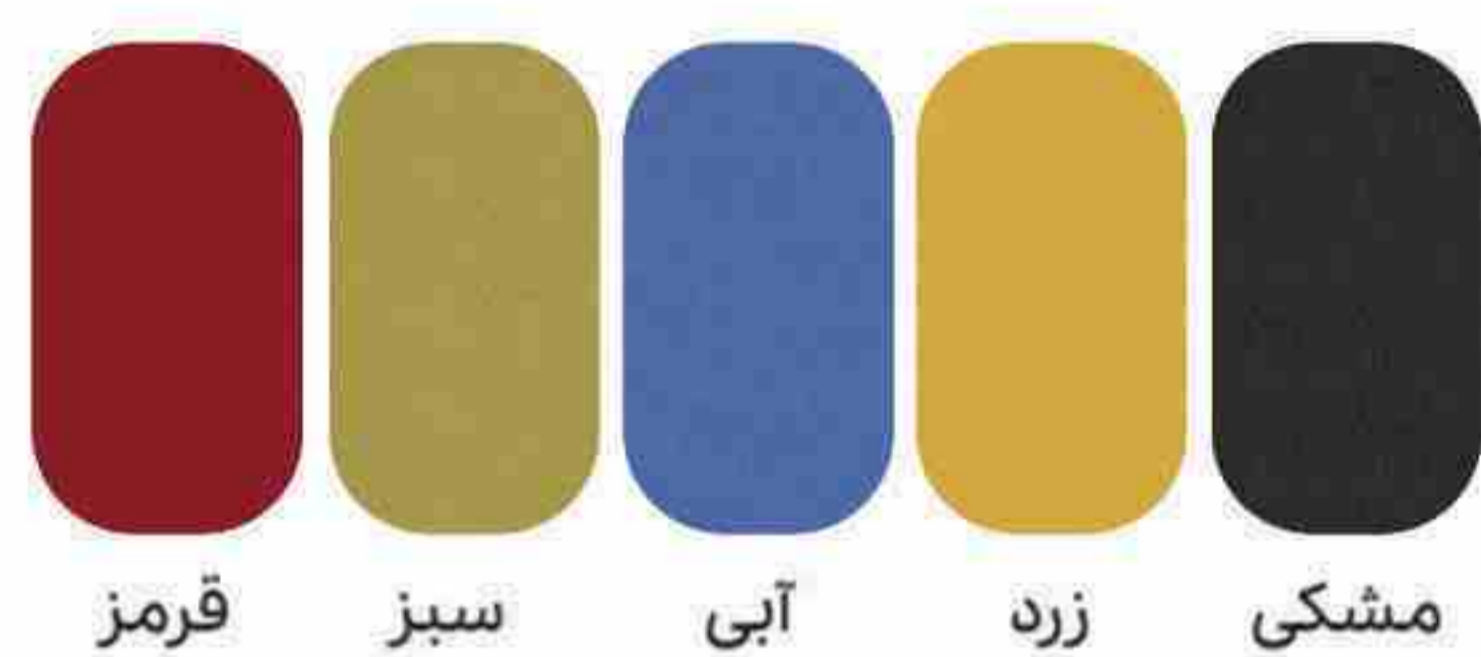

کمد و نشیمن جوینت | Dsj

چوب	مات/کتان/برفی
 بلوطی روشن	 سفید
 بلوطی تیره	 مشکی
 فندقی	 طوسی
	 نقره ای

رنگ صفحه

رنگ پارچه

قرمز سبز آبی زرد مشکی

ردیف	نام محصول	کد	طول	عمق	ارتفاع	پک (کارتن)
۱	کمد ۲ درب Joint	Dsj1	۱۱۰	۶۰	۲۰۰	
۲	کمد ۲ درب + نشیمن Joint	Dsj2	۱۶۵	۶۰	۲۰۰	
۳	۲ کمد ۲ درب + نشیمن Joint	Dsj3	۲۲۰	۶۰	۲۰۰	