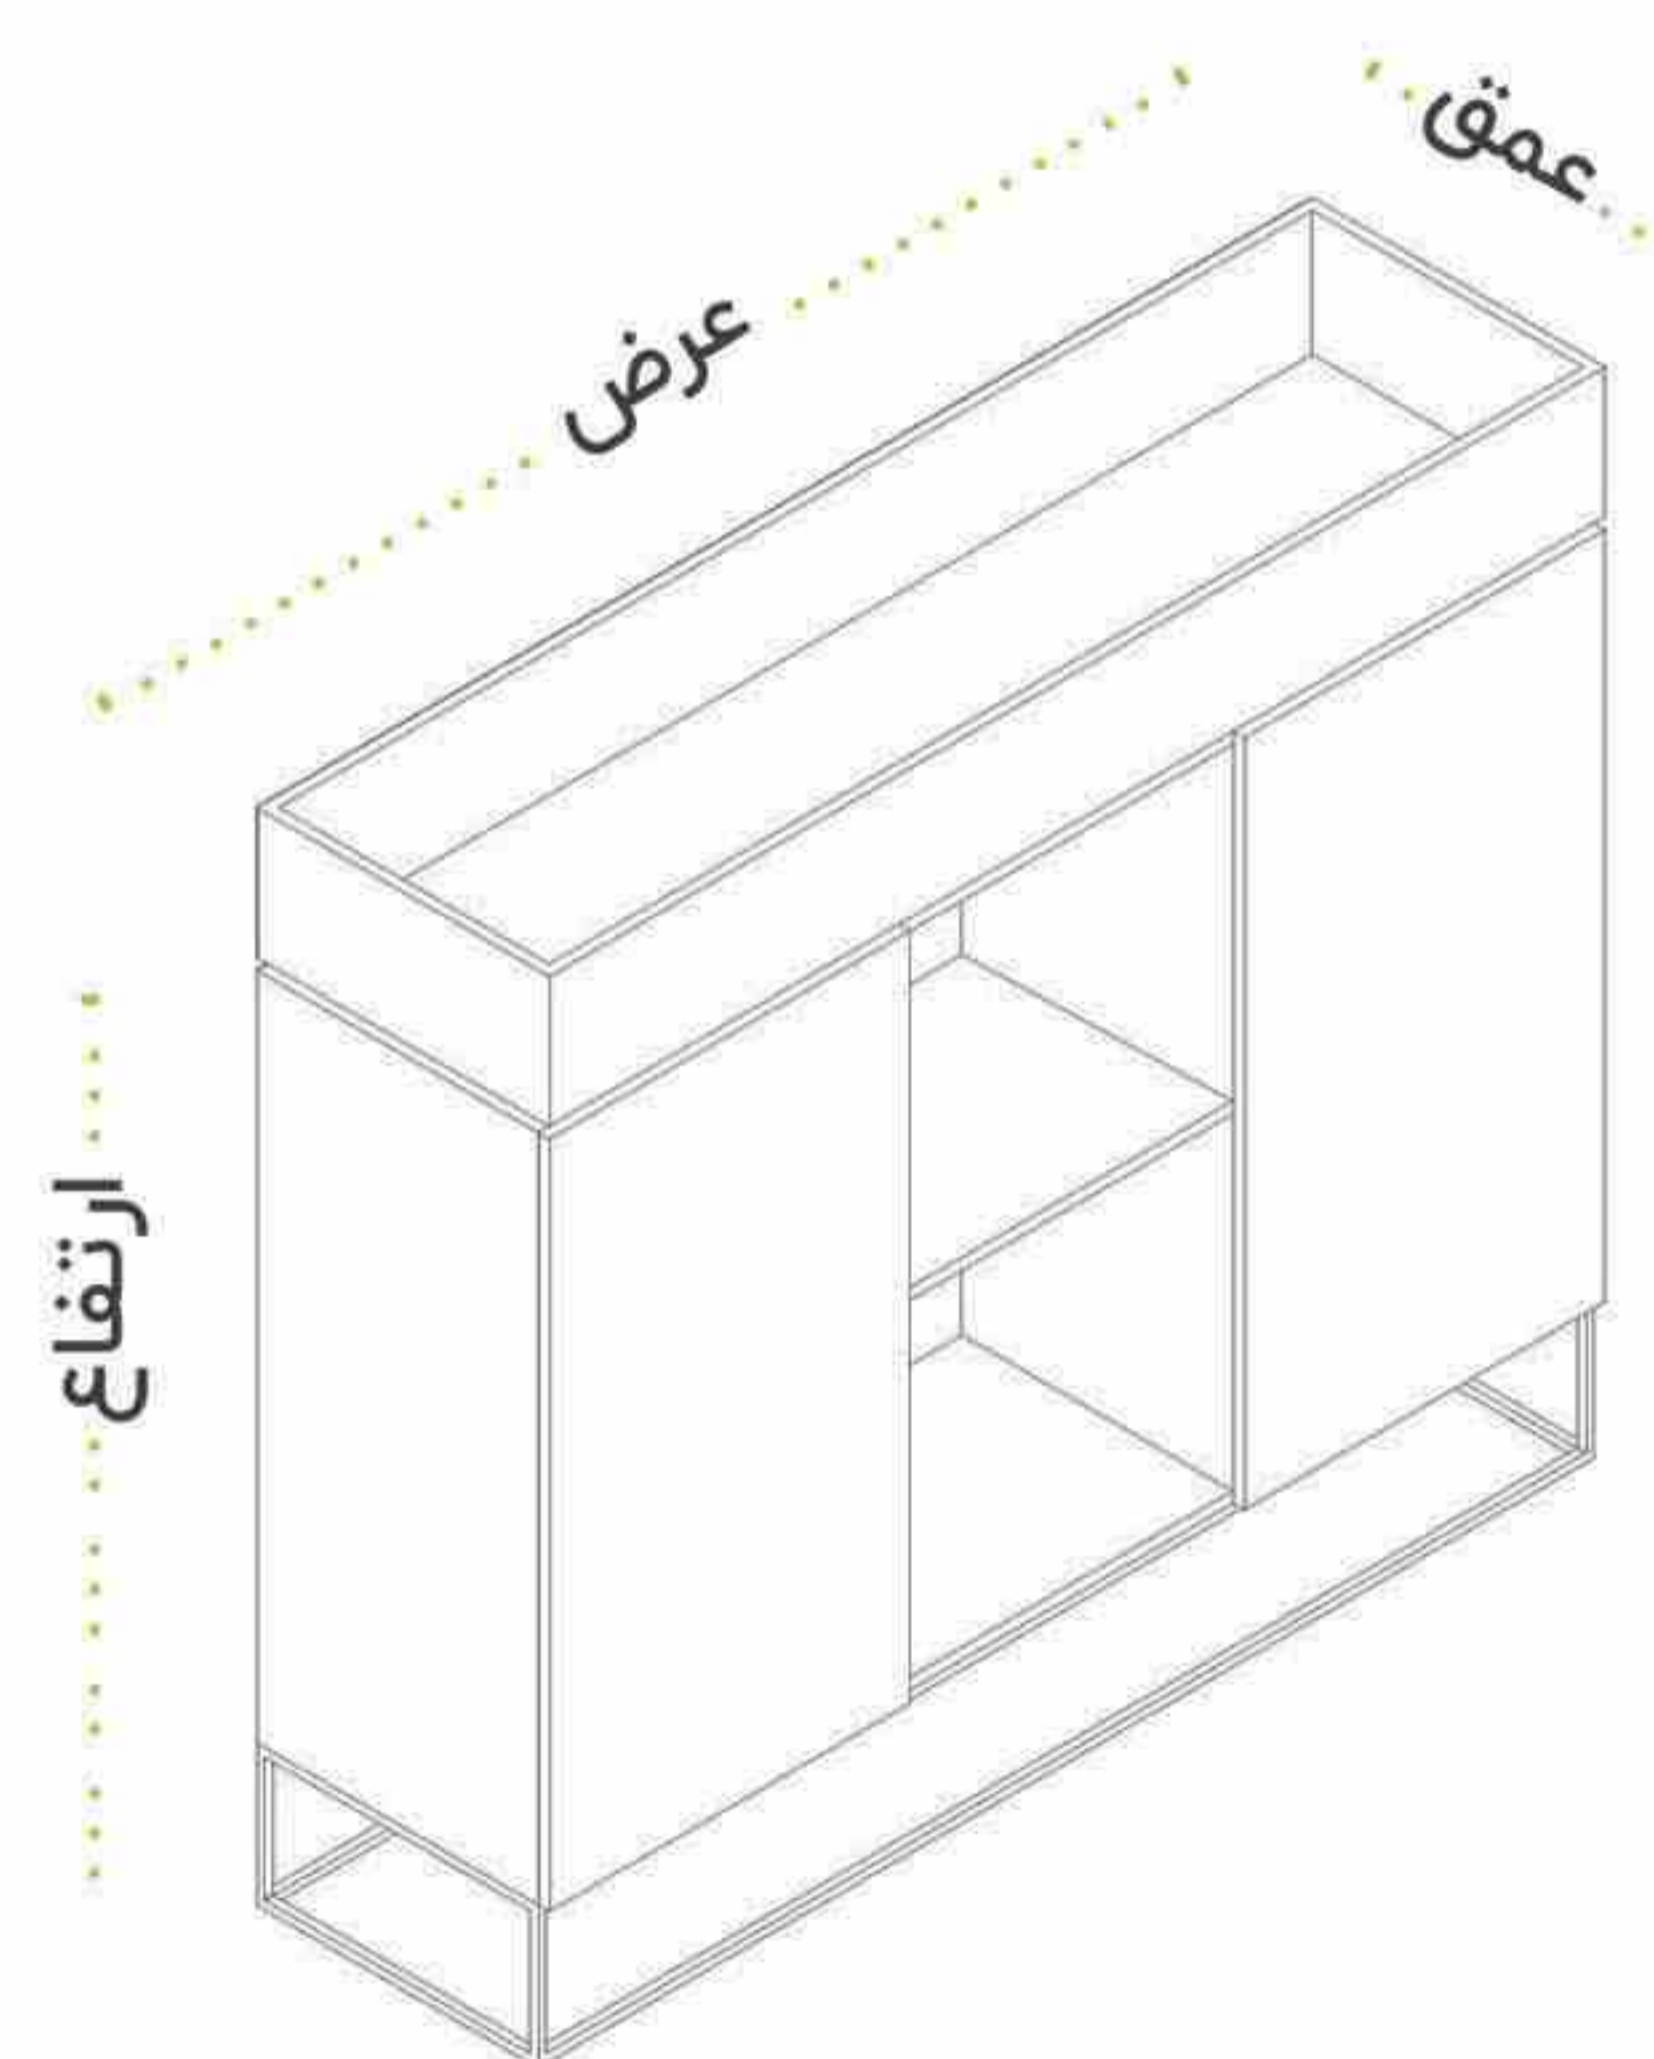

۳

ردیف	نام محصول	کد	طول	عرض	ارتفاع	پک (کارتن)
۱	پاف JOINT مربع کوچک	Dp1n	۴۵	۴۵	۴۵	✓
۲	پاف JOINT استوانه کوچک	Dp2n	۴۵	-	۴۵	✓
۳	پاف JOINT استوانه بزرگ	Dp3n	۹۰	-	۴۵	

فایل و باکس گیاه جوینت | Dfbj

چوب	مات/کتان/برفی
 بلوطی روشن	 سفید
 بلوطی تیره	 مشکی
 فندقی	 طوسی
	 نقره ای

 سفید	 مشکی	 نقره ای	 طوسی
--	--	---	--

رنگ صفحه

رنگ فلز

عرض ها : ۱۶۰/۱۴۲/۱۲۲/۹۰

عمق ها : ۴۰

ارتفاع استاندارد : ۱۳۵

ردیف	نام محصول	کد	عرض	عمق	ارتفاع	پک (کارتن)
۱	فایل و باکس گیاه JOINT	Dfbj1	۹۰	۴۰	۱۳۵	
۲	فایل و باکس گیاه JOINT	Dfbj2	۱۲۲	۴۰	۱۳۵	
۳	فایل و باکس گیاه JOINT	Dfbj3	۱۴۲	۴۰	۱۳۵	
۴	فایل و باکس گیاه JOINT	Dfbj4	۱۶۰	۴۰	۱۳۵	