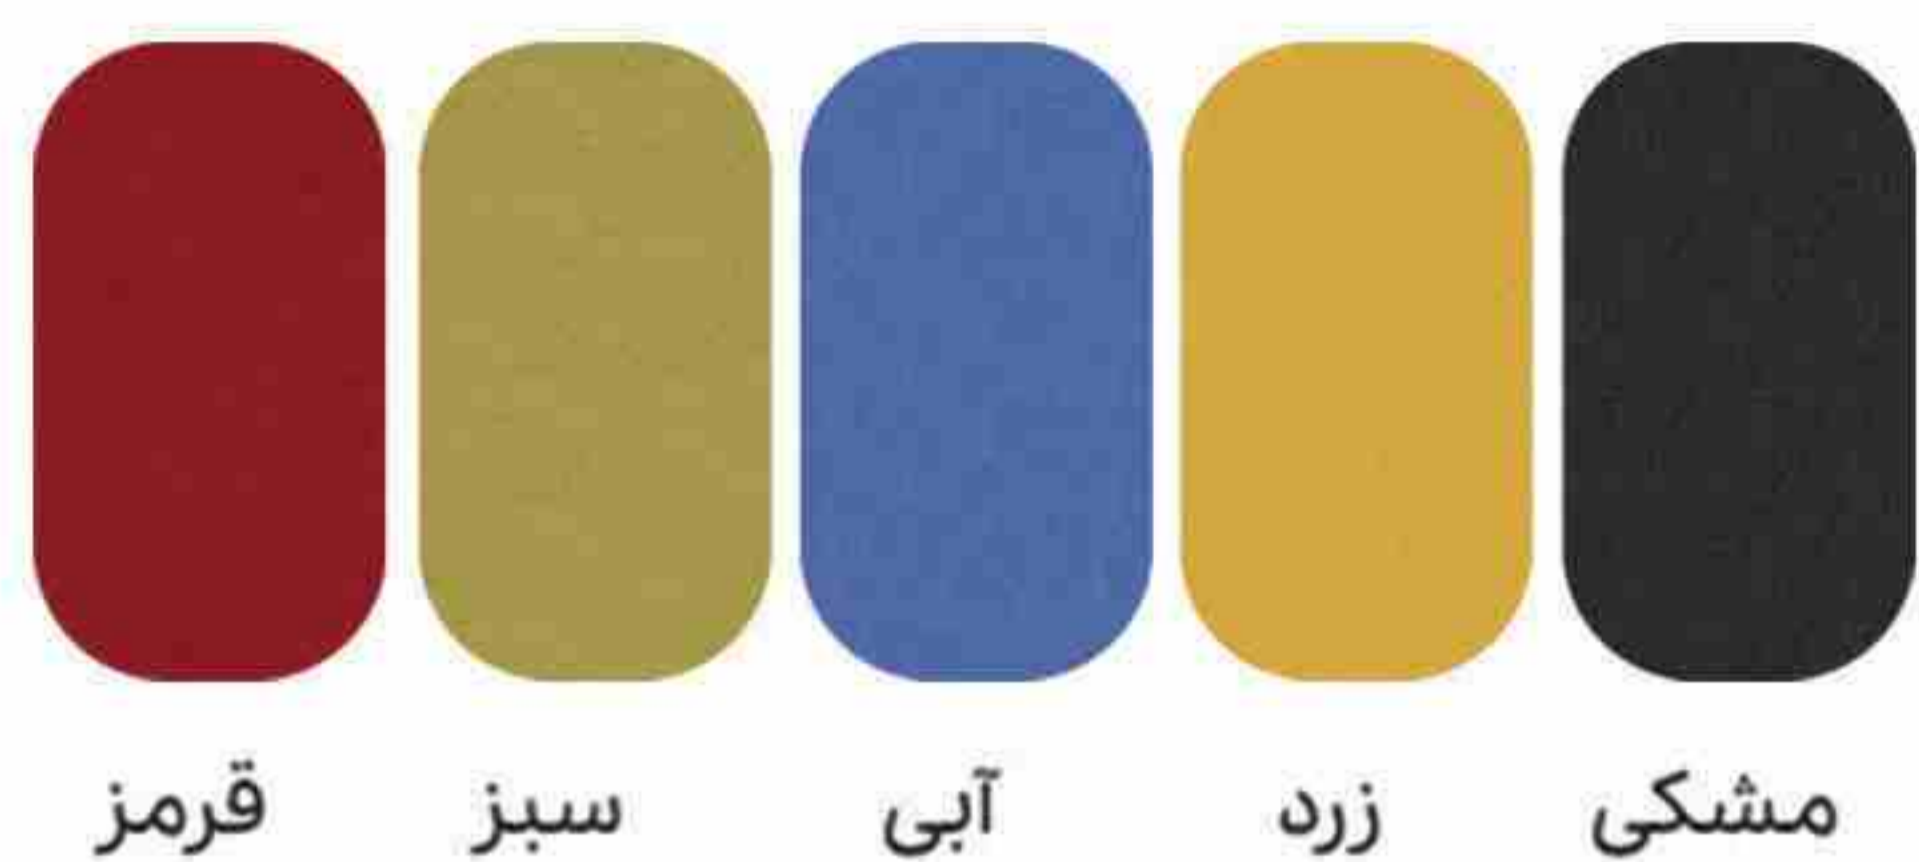

مبل ال جوینت | Lsj

ردیف	نام محصول	کد	طول	عمق	ارتفاع	پک (کارتن)
۱	مبل ال جوینت Joint	Lsj	۲۸۰	۲۲۰	۷۹