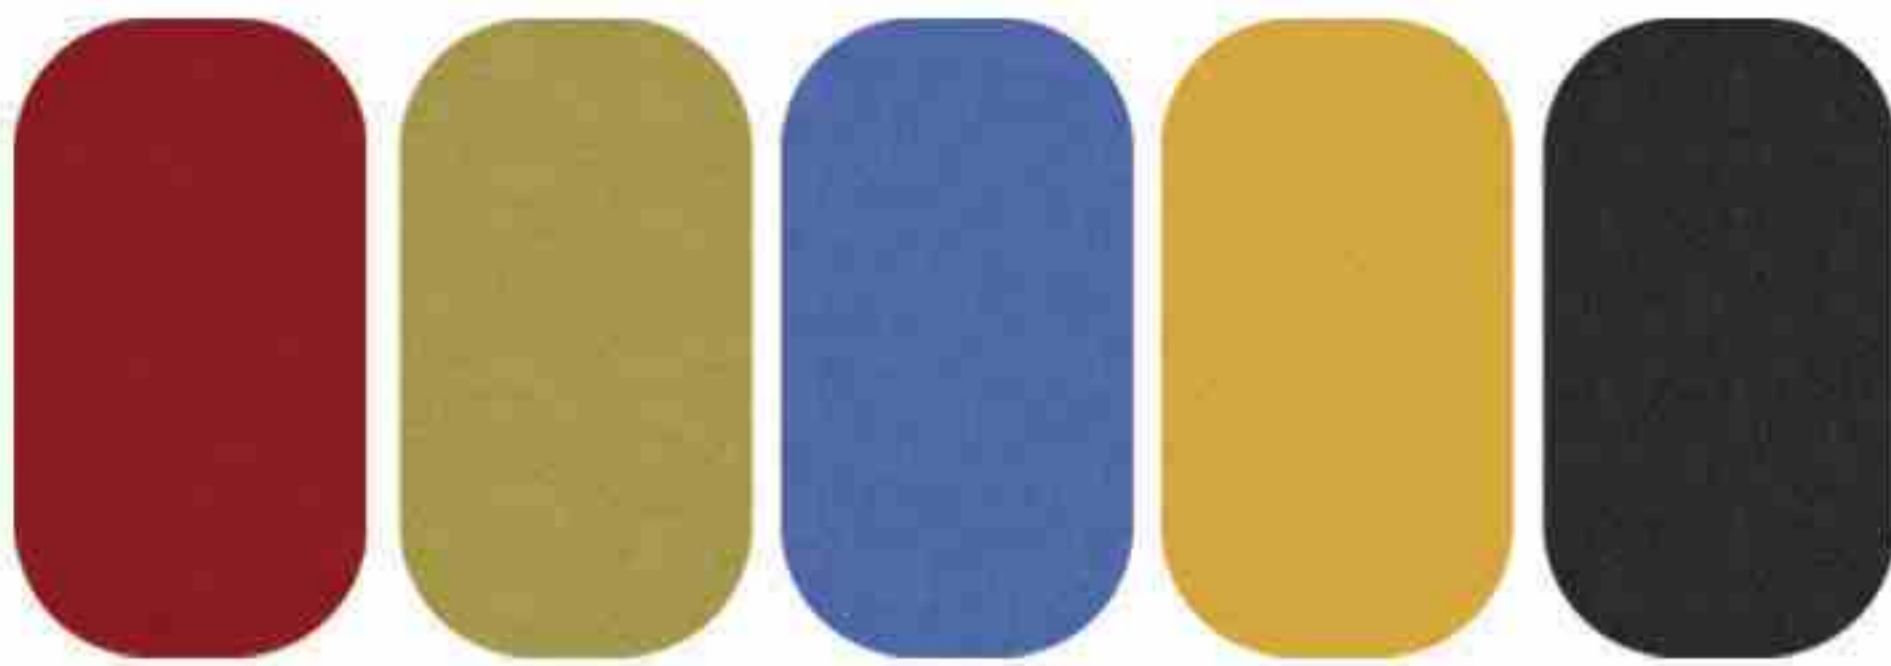

رنگ پارچه

قرمز سبز آبی زرد مشکی